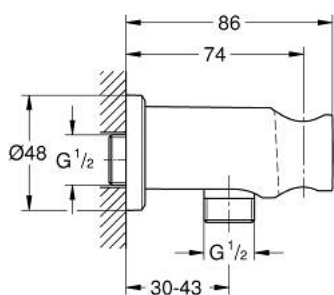

26 658 DC0 RAINSHOWER SHOWER OUTLET ELBOW 1/2" WITH HOLDER

DESCRIEREA PRODUSULUI

- Colour: supersteel
- cu ornament rotund
- Ø 48 mm
- male connection thread 1/2"
- corp din metal
- protecție împotriva refluxului
- finisaj GROHE LongLife

26 658 DC0 RAINSHOWER SHOWER OUTLET ELBOW 1/2" WITH HOLDER

PIESE DE SCHIMB , noiembrie 2022 – now

1: Ventil de reținere (Spare part-nr. 08565000)