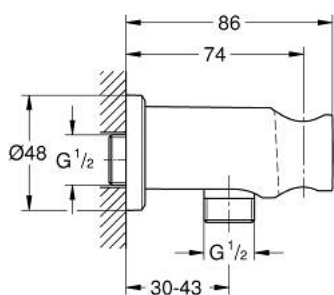

26 658 DL0 RAINSHOWER SHOWER OUTLET ELBOW 1/2" WITH HOLDER

DESCRIEREA PRODUSULUI

- Colour: brushed warm sunset
- cu ornament rotund
- Ø 48 mm
- male connection thread 1/2"
- corp din metal
- protecție împotriva refluxului
- finisaj GROHE LongLife

26 658 DL0 RAINSHOWER SHOWER OUTLET ELBOW 1/2" WITH HOLDER

PIESE DE SCHIMB , noiembrie 2022 – now

1: Ventil de reținere (Spare part-nr. 08565000)