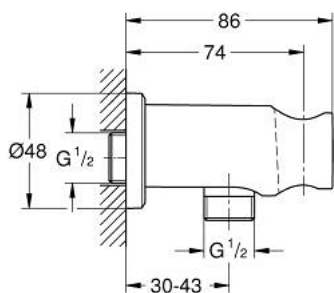

26 658 GL0 RAINSHOWER SHOWER OUTLET ELBOW 1/2" WITH HOLDER

DESCRIEREA PRODUSULUI

- Colour: cool sunrise
- cu ornament rotund
- Ø 48 mm
- male connection thread 1/2"
- corp din metal
- protecție împotriva refluxului
- finisaj GROHE LongLife

26 658 GL0 RAINSHOWER SHOWER OUTLET ELBOW 1/2" WITH HOLDER

PIESE DE SCHIMB , noiembrie 2022 – now

1: Ventil de reținere (Spare part-nr. 08565000)