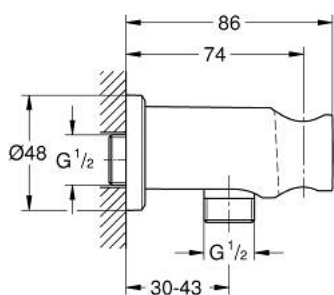

26 658 GN0 RAINSHOWER SHOWER OUTLET ELBOW 1/2" WITH HOLDER

DESCRIEREA PRODUSULUI

- Colour: brushed cool sunrise
- cu ornament rotund
- Ø 48 mm
- male connection thread 1/2"
- corp din metal
- protecție împotriva refluxului
- finisaj GROHE LongLife

26 658 GN0 RAINSHOWER SHOWER OUTLET ELBOW 1/2" WITH HOLDER

PIESE DE SCHIMB , noiembrie 2022 – now

1: Ventil de reținere (Spare part-nr. 08565000)