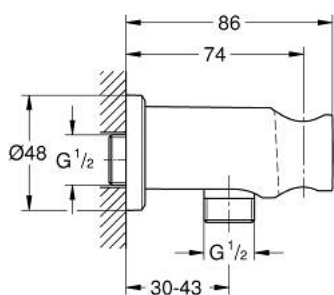

26 658 MG0 RAINSHOWER SHOWER OUTLET ELBOW 1/2" WITH HOLDER

DESCRIEREA PRODUSULUI

- Colour: satin graphite
- cu ornament rotund
- Ø 48 mm
- male connection thread 1/2"
- corp din metal
- protecție împotriva refluxului
- finisaj GROHE LongLife

26 658 MG0 RAINSHOWER SHOWER OUTLET ELBOW 1/2" WITH HOLDER

PIESE DE SCHIMB , octombrie 2022 – now

1: Ventil de reținere (Spare part-nr. 08565000)