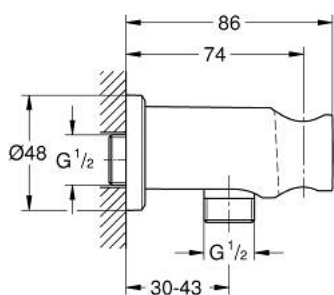

## 26 658 MS0 RAINSHOWER SHOWER OUTLET ELBOW 1/2" WITH HOLDER

### DESCRIEREA PRODUSULUI

- Colour: satin steel
- cu ornament rotund
- Ø 48 mm
- male connection thread 1/2"
- corp din metal
- protecție împotriva refluxului
- finisaj GROHE LongLife

## 26 658 MS0 RAINSHOWER SHOWER OUTLET ELBOW 1/2" WITH HOLDER

PIESE DE SCHIMB , octombrie 2022 – now

1: Ventil de reținere (Spare part-nr. 08565000)