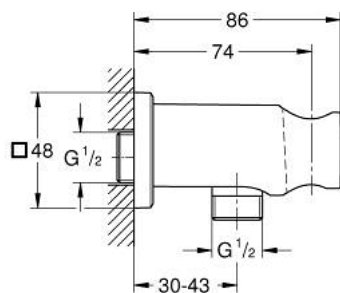

26 659 000 RAINSHOWER SHOWER OUTLET ELBOW 1/2" WITH HOLDER

DESCRIEREA PRODUSULUI

- Colour: cromat
- cu ornament pătrat
- 48 x 48 mm
- male connection thread 1/2"
- corp din metal
- protecție împotriva refluxului
- suprafață GROHE LongLife

26 659 000 RAINSHOWER SHOWER OUTLET ELBOW 1/2" WITH HOLDER

PIESE DE SCHIMB , august 2018 – now

1: Ventil de reținere (Spare part-nr. 08565000)