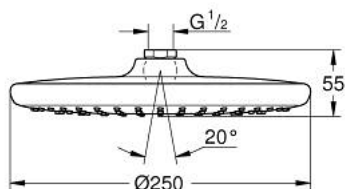

### DESCRIEREA PRODUSULUI

- Colour: cromat
- pulverizare de tip: Rain
- maximum flow rate (at 3 bar): 8.5 l/min
- Ø 250 mm
- head shower with white rear cover
- ball joint with turning angle  $\pm 10^\circ$
- filet de legătură de 1/2"
- GROHE EcoJoy tehnologie pentru reducerea consumului de apă
- pulverizare perfectă cu tehnologia GROHE DreamSpray
- suprafață GROHE LongLife
- sistem anti-calcar GROHE SpeedClean
- Inner WaterGuide pentru o durabilitate crescută în utilizare
- compatibil cu boilere
- presiunea minimă recomandată 1.0 bar
- professional edition

## 26 666 000 TEMPESTA 250 DUȘ FIX 1 PULVERIZARE

**PIESE DE SCHIMB** , februarie 2019 – now

1: Fibră de etanșare cu diametrul de  $\varnothing 18,5 \times \varnothing 12 \times 2$  (Spare part-nr. 0138900M)