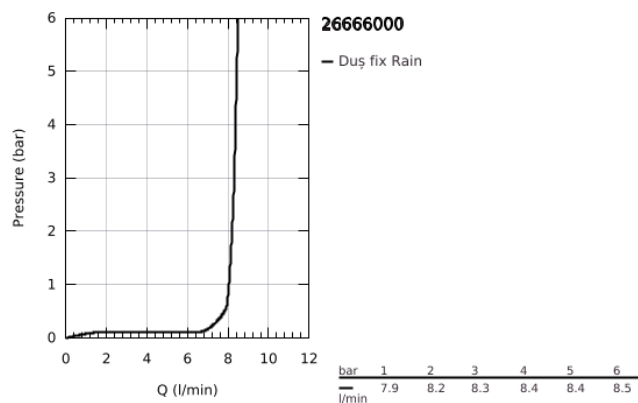

### DESCRIEREA PRODUSULUI

- Colour: cromat
- pulverizare de tip: Rain
- maximum flow rate (at 3 bar): 8.5 l/min
- Ø 250 mm
- head shower with white rear cover
- ball joint with turning angle  $\pm 10^\circ$
- filet de legătură de 1/2"
- GROHE EcoJoy tehnologie pentru reducerea consumului de apă
- pulverizare perfectă cu tehnologia GROHE DreamSpray
- suprafață GROHE LongLife
- sistem anti-calcar GROHE SpeedClean
- Inner WaterGuide pentru o durabilitate crescută în utilizare
- compatibil cu boilere
- presiunea minimă recomandată 1.0 bar
- professional edition

## 26 666 000 TEMPESTA 250 DUȘ FIX 1 PULVERIZARE

**PIESE DE SCHIMB** , februarie 2019 – now

1: Fibră de etanșare cu diametrul de  $\varnothing 18,5 \times \varnothing 12 \times 2$  (Spare part-nr. 0138900M)