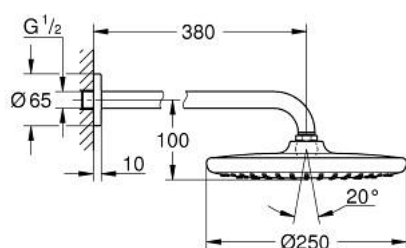

26 668 000 TEMPESTA 250 SET DE DUȘ FIX 380 MM, 1 PULVERIZARE

DESCRIEREA PRODUSULUI

- Colour: cromat
- compus din:
 - head shower Tempesta 250 (26 666)
 - pulverizare de tip: Rain
 - maximum flow rate (at 3 bar): 8.3 l/min
 - head shower with white rear cover
 - brațul de duș 380 mm (28 361)
- GROHE EcoJoy tehnologie pentru reducerea consumului de apă
- pulverizare perfectă cu tehnologia GROHE DreamSpray
- suprafață GROHE LongLife
- sistem anti-calcar GROHE SpeedClean
- Inner WaterGuide pentru o durabilitate crescută în utilizare
- compatibil cu boilere
- professional edition

26 668 000 TEMPESTA 250 SET DE DUȘ FIX 380 MM, 1 PULVERIZARE

PIESE DE SCHIMB , februarie 2019 – now

- 1: Fibră de etanșare cu diametrul de Ø18,5 x Ø12 x 2 (Spare part-nr. 0138900M)
- 2: Filtru impuritati (Spare part-nr. 48007000)
- 3: Șild (Spare part-nr. 11741000)