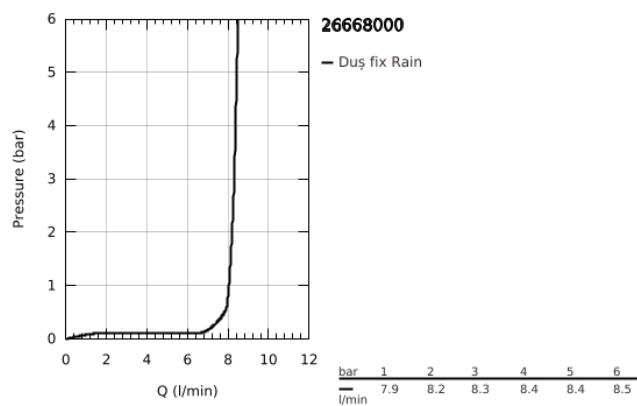

26 668 000 TEMPESTA 250 SET DE DUȘ FIX 380 MM, 1 PULVERIZARE

DESCRIEREA PRODUSULUI

- Colour: cromat
- compus din:
 - head shower Tempesta 250 (26 666)
 - pulverizare de tip: Rain
 - maximum flow rate (at 3 bar): 8.3 l/min
 - head shower with white rear cover
 - brațul de duș 380 mm (28 361)
- GROHE EcoJoy tehnologie pentru reducerea consumului de apă
- pulverizare perfectă cu tehnologia GROHE DreamSpray
- suprafață GROHE LongLife
- sistem anti-calcar GROHE SpeedClean
- Inner WaterGuide pentru o durabilitate crescută în utilizare
- compatibil cu boilere
- professional edition

26 668 000 TEMPESTA 250 SET DE DUȘ FIX 380 MM, 1 PULVERIZARE

PIESE DE SCHIMB , februarie 2019 – now

- 1: Fibră de etanșare cu diametrul de Ø18,5 x Ø12 x 2 (Spare part-nr. 0138900M)
- 2: Filtru impuritati (Spare part-nr. 48007000)
- 3: Șild (Spare part-nr. 11741000)