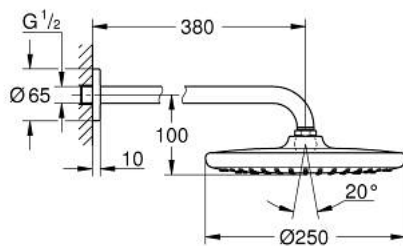

26 668 243 0 TEMPESTA 250 SET DE DUȘ FIX 380 MM, 1 PULVERIZARE

DESCRIEREA PRODUSULUI

- Colour: matte black
- compus din:
 - head shower Tempesta 250
 - pulverizare de tip: Rain
 - maximum flow rate (at 3 bar): 8.3 l/min
 - head shower with rear cover in matching colour
- shower arm 380 mm
- GROHE EcoJoy tehnologie pentru reducerea consumului de apă
- pulverizare perfectă cu tehnologia GROHE DreamSpray
- sistem anti-calcar GROHE SpeedClean
- Inner WaterGuide pentru o durabilitate crescută în utilizare
- compatibil cu boilere
- professional edition

26 668 243 0 TEMPESTA 250 SET DE DUȘ FIX 380 MM, 1 PULVERIZARE

PIESE DE SCHIMB , februarie 2023 – now

- 1: Fibră de etanșare cu diametrul de $\varnothing 18,5 \times \varnothing 12 \times 2$ (Spare part-nr. 0138900M)
- 2: Filtru impuritati (Spare part-nr. 48007000)
- 3: escutcheon (Spare part-nr. 117412430)