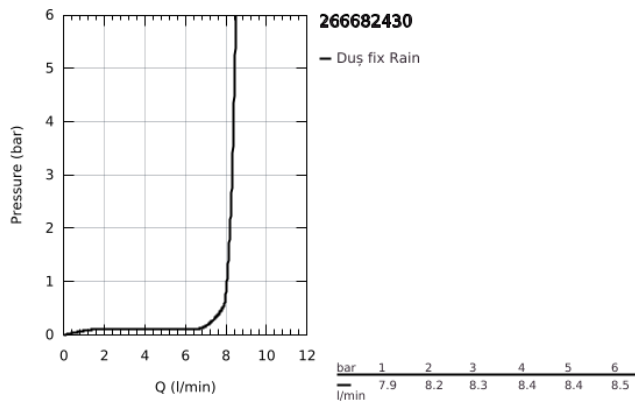

26 668 243 0 TEMPESTA 250 SET DE DUȘ FIX 380 MM, 1 PULVERIZARE

DESCRIEREA PRODUSULUI

- Colour: matte black
- compus din:
 - head shower Tempesta 250
 - pulverizare de tip: Rain
 - maximum flow rate (at 3 bar): 8.3 l/min
 - head shower with rear cover in matching colour
- shower arm 380 mm
- GROHE EcoJoy tehnologie pentru reducerea consumului de apă
- pulverizare perfectă cu tehnologia GROHE DreamSpray
- sistem anti-calcar GROHE SpeedClean
- Inner WaterGuide pentru o durabilitate crescută în utilizare
- compatibil cu boilere
- professional edition

26 668 243 0 TEMPESTA 250 SET DE DUȘ FIX 380 MM, 1 PULVERIZARE

PIESE DE SCHIMB , februarie 2023 – now

- 1: Fibră de etanșare cu diametrul de $\varnothing 18,5 \times \varnothing 12 \times 2$ (Spare part-nr. 0138900M)
- 2: Filtru impuritati (Spare part-nr. 48007000)
- 3: escutcheon (Spare part-nr. 117412430)