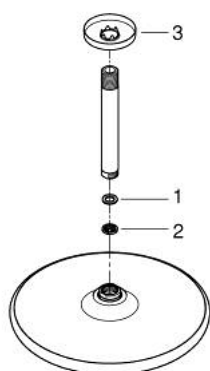

26 669 000 TEMPESTA 250 SET DE DUȘ FIX CU MONTARE ÎN TAVAN 142 MM, 1 PULVERIZARE

DESCRIEREA PRODUSULUI

- Colour: cromat
- compus din:
- head shower Tempesta 250 (26 666)
- pulverizare de tip: Rain
- maximum flow rate (at 3 bar): 8.3 l/min
- head shower with white rear cover
- shower arm ceiling 142 mm (28 724)
- GROHE EcoJoy tehnologie pentru reducerea consumului de apă
- pulverizare perfectă cu tehnologia GROHE DreamSpray
- suprafață GROHE LongLife
- sistem anti-calcar GROHE SpeedClean
- Inner WaterGuide pentru o durabilitate crescută în utilizare
- compatibil cu boilere
- professional edition

26 669 000 TEMPESTA 250 SET DE DUȘ FIX CU MONTARE ÎN TAVAN 142 MM, 1 PULVERIZARE

PIESE DE SCHIMB , februarie 2019 – now

- 1: Fibra de etanșare cu diametrul de $\varnothing 18,5 \times \varnothing 12 \times 2$ (Spare part-nr. 0138900M)
- 2: Filtru impuritati (Spare part-nr. 48007000)
- 3: Șild (Spare part-nr. 11741000)