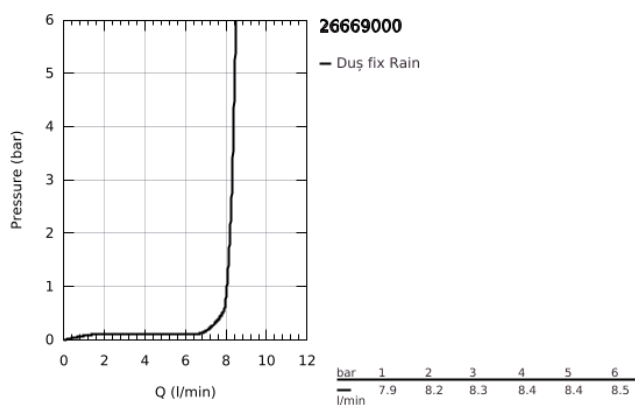

26 669 000 TEMPESTA 250 SET DE DUȘ FIX CU MONTARE ÎN TAVAN 142 MM, 1 PULVERIZARE

DESCRIEREA PRODUSULUI

- Colour: cromat
- compus din:
- head shower Tempesta 250 (26 666)
- pulverizare de tip: Rain
- maximum flow rate (at 3 bar): 8.3 l/min
- head shower with white rear cover
- shower arm ceiling 142 mm (28 724)
- GROHE EcoJoy tehnologie pentru reducerea consumului de apă
- pulverizare perfectă cu tehnologia GROHE DreamSpray
- suprafață GROHE LongLife
- sistem anti-calcar GROHE SpeedClean
- Inner WaterGuide pentru o durabilitate crescută în utilizare
- compatibil cu boilere
- professional edition

26 669 000 TEMPESTA 250 SET DE DUȘ FIX CU MONTARE ÎN TAVAN 142 MM, 1 PULVERIZARE

PIESE DE SCHIMB , februarie 2019 – now

- 1: Fibra de etanșare cu diametrul de $\varnothing 18,5 \times \varnothing 12 \times 2$ (Spare part-nr. 0138900M)
- 2: Filtru impuritati (Spare part-nr. 48007000)
- 3: Șild (Spare part-nr. 11741000)