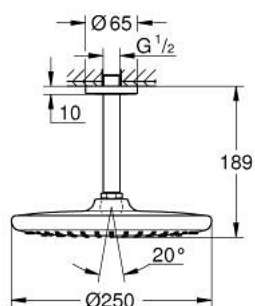

26 669 000 TEMPESTA 250 SET DE DUȘ FIX CU MONTARE ÎN TAVAN 142 MM, 1 PULVERIZARE

DESCRIEREA PRODUSULUI

- Colour: cromat
- compus din:
- head shower Tempesta 250 (26 666)
- pulverizare de tip: Rain
- maximum flow rate (at 3 bar): 8.3 l/min
- head shower with white rear cover
- shower arm ceiling 142 mm (28 724)
- GROHE EcoJoy tehnologie pentru reducerea consumului de apă
- pulverizare perfectă cu tehnologia GROHE DreamSpray
- suprafață GROHE LongLife
- sistem anti-calcar GROHE SpeedClean
- Inner WaterGuide pentru o durabilitate crescută în utilizare
- compatibil cu boilere
- professional edition

26 669 000 TEMPESTA 250 SET DE DUȘ FIX CU MONTARE ÎN TAVAN 142 MM, 1 PULVERIZARE

PIESE DE SCHIMB , februarie 2019 – now

- 1: Fibra de etanșare cu diametrul de $\varnothing 18,5 \times \varnothing 12 \times 2$ (Spare part-nr. 0138900M)
- 2: Filtru impuritati (Spare part-nr. 48007000)
- 3: Șild (Spare part-nr. 11741000)