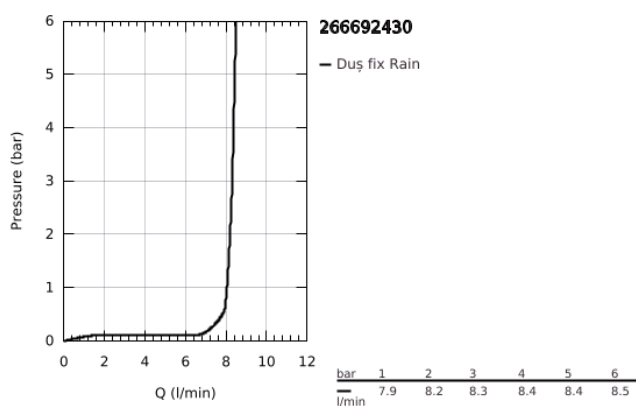

## 26 669 243 0 TEMPESTA 250 SET DE DUȘ FIX CU MONTARE ÎN TAVAN 142 MM, 1 PULVERIZARE

### DESCRIEREA PRODUSULUI

- Colour: matte black
- compus din:
- head shower Tempesta 250
- pulverizare de tip: Rain
- maximum flow rate (at 3 bar): 8.3 l/min
- head shower with rear cover in matching colour
- shower arm ceiling 142 mm
- GROHE EcoJoy tehnologie pentru reducerea consumului de apă
- pulverizare perfectă cu tehnologia GROHE DreamSpray
- sistem anti-calcar GROHE SpeedClean
- Inner WaterGuide pentru o durabilitate crescută în utilizare
- compatibil cu boilere
- professional edition