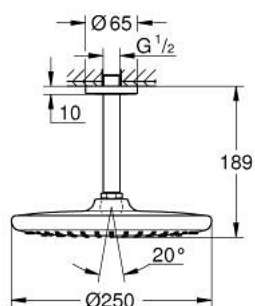

## 26 669 243 0 TEMPESTA 250 SET DE DUȘ FIX CU MONTARE ÎN TAVAN 142 MM, 1 PULVERIZARE

### DESCRIEREA PRODUSULUI

- Colour: matte black
- compus din:
- head shower Tempesta 250
- pulverizare de tip: Rain
- maximum flow rate (at 3 bar): 8.3 l/min
- head shower with rear cover in matching colour
- shower arm ceiling 142 mm
- GROHE EcoJoy tehnologie pentru reducerea consumului de apă
- pulverizare perfectă cu tehnologia GROHE DreamSpray
- sistem anti-calcar GROHE SpeedClean
- Inner WaterGuide pentru o durabilitate crescută în utilizare
- compatibil cu boilere
- professional edition

### PIESE DE SCHIMB , februarie 2023 – now

- 1: Fibra de etanșare cu diametrul de  $\varnothing 18,5 \times \varnothing 12 \times 2$  (Spare part-nr. 0138900M)
- 2: Filtru impuritati (Spare part-nr. 48007000)
- 3: escutcheon (Spare part-nr. 117412430)