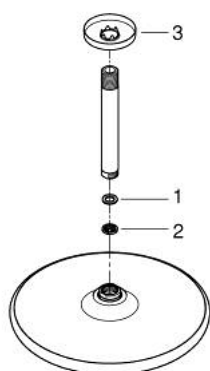

## 26 669 243 0 TEMPESTA 250 SET DE DUȘ FIX CU MONTARE ÎN TAVAN 142 MM, 1 PULVERIZARE

### DESCRIEREA PRODUSULUI

- Colour: matte black
- compus din:
- head shower Tempesta 250
- pulverizare de tip: Rain
- maximum flow rate (at 3 bar): 8.3 l/min
- head shower with rear cover in matching colour
- shower arm ceiling 142 mm
- GROHE EcoJoy tehnologie pentru reducerea consumului de apă
- pulverizare perfectă cu tehnologia GROHE DreamSpray
- sistem anti-calcar GROHE SpeedClean
- Inner WaterGuide pentru o durabilitate crescută în utilizare
- compatibil cu boilere
- professional edition

### PIESE DE SCHIMB , februarie 2023 – now

- 1: Fibra de etanșare cu diametrul de  $\varnothing 18,5 \times \varnothing 12 \times 2$  (Spare part-nr. 0138900M)
- 2: Filtru impuritati (Spare part-nr. 48007000)
- 3: escutcheon (Spare part-nr. 117412430)