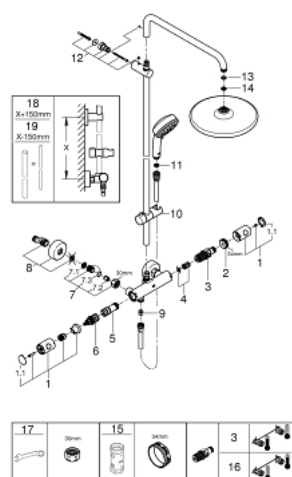

26 670 000 TEMPESTA COSMOPOLITAN SYSTEM 250 SISTEM DUȘ CU TERMOSTAT PENTRU MONTARE PE PERETE

PIESE DE SCHIMB , februarie 2019 – now

1. 1: Mâner din metal 1/2" (Spare part-nr. 47984000)
   - 1.1: Capac de acoperire (Spare part-nr. 6458500M)
   - 2: inel de fixare (Spare part-nr. 47743000)
   - 3: Cartuș termostatic compact 1/2" (Spare part-nr. 47439000)
   - 4: Amortizor (Spare part-nr. 47398000)
   - 5: Debit apă (Spare part-nr. 47751000)
   - 6: Comutator (Spare part-nr. 12433000)
   - 7: Ventil de reținere (Spare part-nr. 47189000)
   - 7.1: Filtru impurități (Spare part-nr. 0726400M)
   - 7.2: Ventil de reținere (Spare part-nr. 08565000)
   - 7.3: Garnitură inelară $\varnothing 17 \times \varnothing 2$ (Spare part-nr. 0305500M)
   - 8: Conexiuni excentrice (Spare part-nr. 12662000)
   - 9: Ventil de reținere (Spare part-nr. 08565000)
   - 10: Piesă glisantă (Spare part-nr. 12140000)
   - 11: Filtru impuritati (Spare part-nr. 0700200M)
   - 12: Suport pentru bară de duș (Spare part-nr. 48423000)
   - 13: Fibra de etanșare cu diametrul de $\varnothing 18,5 \times \varnothing 12 \times 2$ (Spare part-nr. 0138900 M)
   - 14: Filtru impuritati (Spare part-nr. 48007000)
   - 15: Cheie tubulară (Spare part-nr. 19332000)*
   - 16: GROHE TurboStat cartridge 1/2" (Spare part-nr. 47175000)*
   - 17: piuliță specială (Spare part-nr. 19377000)*
   - 18: Țeavă de duș pentru instalare retrofit (Spare part-nr. 48053000)*
   - 19: Țeavă de duș pentru instalare retrofit (Spare part-nr. 48054000)*
2. Optional accessories