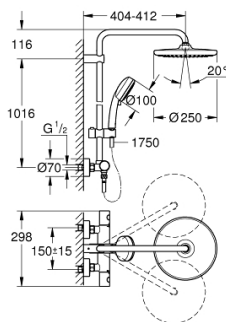

### DESCRIEREA PRODUSULUI

- Colour: cromat
- compus din:
- braț de duș 390 mm orizontal cu rotire 45°
- termostat aparent cu funcție Aquadimmer
- permite selectarea între:
- head shower Tempesta 250 (26 666)
- pulverizare de tip: Rain
- head shower with white rear cover
- with ball joint, rotation angle  $\pm 10^\circ$
- limitator de debit GROHE EcoJoy la 9.5 l/min
- pară de duș Tempesta Cosmopolitan 100 (27 571)
- 2 tipuri de jet: Rain, Jet
- GROHE EcoJoy limitator de debit 5,7 l/min.
- ajustabil în înălțime cu element culisant
- furtun de duș RotaFlex TwistStop 1.750 mm 1/2" x 1/2" (28 410)
- GROHE EcoJoy tehnologie pentru reducerea consumului de apă
- GROHE TurboStat cartuș compactcu termoelement din ceară
- GROHE SafeStop - oprire de siguranță la 38°C
- limitare opțională de temperatură la 43°C GROHE SafeStop Plus inclusă
- pulverizare perfectă cu tehnologia GROHE DreamSpray
- suprafață GROHE LongLife
- sistem anti-calcar GROHE SpeedClean
- Inner WaterGuide pentru o durabilitate crescută în utilizare
- funcția TwistStop pentru prevenirea răsucirii furtunului
- compatibil cu boilere de la 18 kW/h
- debit minim 7 l/min.
- accesoriu opțional: etajeră GROHE EasyReach (26 362), comercializată separat
- professional edition