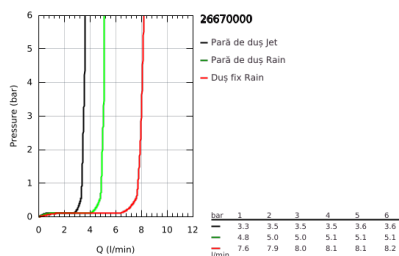

## 26 670 000 TEMPESTA COSMOPOLITAN SYSTEM 250 SISTEM DUȘ CU TERMOSTAT PENTRU MONTARE PE PERETE

### DESCRIEREA PRODUSULUI

- Colour: cromat
- compus din:
- braț de duș 390 mm orizontal cu rotire 45°
- termostat aparent cu funcție Aquadimmer
- permite selectarea între:
- head shower Tempesta 250 (26 666)
- pulverizare de tip: Rain
- head shower with white rear cover
- with ball joint, rotation angle  $\pm 10^\circ$
- limitator de debit GROHE EcoJoy la 9.5 l/min
- pară de duș Tempesta Cosmopolitan 100 (27 571)
- 2 tipuri de jet: Rain, Jet
- GROHE EcoJoy limitator de debit 5,7 l/min.
- ajustabil în înălțime cu element culisant
- furtun de duș RotaFlex TwistStop 1.750 mm 1/2" x 1/2" (28 410)
- GROHE EcoJoy tehnologie pentru reducerea consumului de apă
- GROHE TurboStat cartuș compactcu termoelement din ceară
- GROHE SafeStop - oprire de siguranță la 38°C
- limitare opțională de temperatură la 43°C GROHE SafeStop Plus inclusă
- pulverizare perfectă cu tehnologia GROHE DreamSpray
- suprafață GROHE LongLife
- sistem anti-calcar GROHE SpeedClean
- Inner WaterGuide pentru o durabilitate crescută în utilizare
- funcția TwistStop pentru prevenirea răsucirii furtunului
- compatibil cu boilere de la 18 kW/h
- debit minim 7 l/min.
- accesoriu opțional: etajeră GROHE EasyReach (26 362), comercializată separat
- professional edition