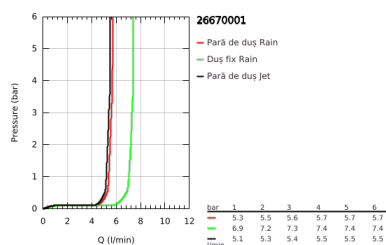

### DESCRIEREA PRODUSULUI (1/2)

- Colour: cromat
- compus din:
- braț de duș 390 mm orizontal cu rotire 45°
- termostat aparent cu funcție Aquadimmer
- permite selectarea între:
- head shower Tempesta 250 (26 666)
- pulverizare de tip: Rain
- maximum flow rate (at 3 bar): 7.3 l/min
- head shower with white rear cover
- with ball joint, rotation angle  $\pm 10^\circ$
- hand shower Tempesta 110 (27 597)
- 2 tipuri de jet: Rain, Jet
- maximum flow rate (at 3 bar): 5.6 l/min
- ajustabil în înălțime cu element culisant
- furtun de duș RotaFlex TwistStop 1.750 mm 1/2" x 1/2" (28 410)
- maximum flow rate system (at 3 bar): 7.3 l/min
- GROHE EcoJoy tehnologie pentru reducerea consumului de apă
- GROHE TurboStat cartuș compactcu termoelement din ceară
- GROHE SafeStop - oprire de siguranță la 38°C
- limitare opțională de temperatură la 43°C GROHE SafeStop Plus inclusă
- GROHE SmartSwitch - easily rotate the dial to enjoy your preferred spray option
- pulverizare perfectă cu tehnologia GROHE DreamSpray
- protecție de silicon Shockproof ce previne deteriorarea cauzată de căderea dușului
- suprafață GROHE LongLife
- sistem anti-calcar GROHE SpeedClean
- Inner WaterGuide pentru o durabilitate crescută în utilizare
- funcția TwistStop pentru prevenirea răsucirii furtunului
- compatibil cu boilere de la 18 kW/h
- debit minim 5 l/min.
- accesoriu opțional: etajeră GROHE EasyReach (26 362), comercializată separat