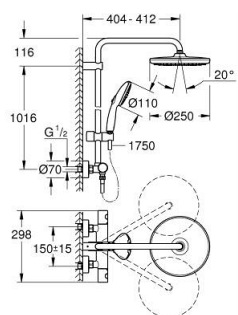

## 26 670 001 TEMPESTA SYSTEM 250 SISTEM DUȘ CU TERMOSTAT PENTRU MONTARE PE PERETE

### DESCRIEREA PRODUSULUI (1/2)

- Colour: cromat
- compus din:
- braț de duș 390 mm orizontal cu rotire 45°
- termostat aparent cu funcție Aquadimmer
- permite selectarea între:
- head shower Tempesta 250 (26 666)
- pulverizare de tip: Rain
- maximum flow rate (at 3 bar): 7.3 l/min
- head shower with white rear cover
- with ball joint, rotation angle  $\pm 10^\circ$
- hand shower Tempesta 110 (27 597)
- 2 tipuri de jet: Rain, Jet
- maximum flow rate (at 3 bar): 5.6 l/min
- ajustabil în înălțime cu element culisant
- furtun de duș RotaFlex TwistStop 1.750 mm 1/2" x 1/2" (28 410)
- maximum flow rate system (at 3 bar): 7.3 l/min
- GROHE EcoJoy tehnologie pentru reducerea consumului de apă
- GROHE TurboStat cartuș compactcu termoelement din ceară
- GROHE SafeStop - oprire de siguranță la 38°C
- limitare opțională de temperatură la 43°C GROHE SafeStop Plus inclusă
- GROHE SmartSwitch - easily rotate the dial to enjoy your preferred spray option
- pulverizare perfectă cu tehnologia GROHE DreamSpray
- protecție de silicon Shockproof ce previne deteriorarea cauzată de căderea dușului
- suprafață GROHE LongLife
- sistem anti-calcar GROHE SpeedClean
- Inner WaterGuide pentru o durabilitate crescută în utilizare
- funcția TwistStop pentru prevenirea răsucirii furtunului
- compatibil cu boilere de la 18 kW/h
- debit minim 5 l/min.
- accesoriu opțional: etajeră GROHE EasyReach (26 362), comercializată separat