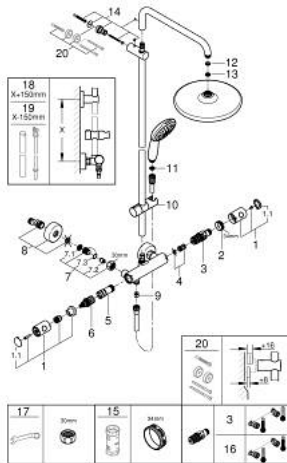

### PIESE DE SCHIMB , noiembrie 2021 – now

- 1: Mâner din metal 1/2" (Spare part-nr. 47984000)
  - 1.1: Capac de acoperire (Spare part-nr. 6458500M)
  - 2: inel de fixare (Spare part-nr. 47743000)
  - 3: Cartuș termostatic compact 1/2" (Spare part-nr. 47439000)
  - 4: Amortizor (Spare part-nr. 47398000)
  - 5: Debit apă (Spare part-nr. 47751000)
  - 6: Comutator (Spare part-nr. 12433000)
  - 7: Ventil de reținere (Spare part-nr. 47189000)
  - 7.1: Filtru impurități (Spare part-nr. 0726400M)
  - 7.2: Ventil de reținere (Spare part-nr. 08565000)
  - 7.3: Garnitură inelară Ø17 x Ø2 (Spare part-nr. 0305500M)
  - 8: Conexiuni excentrice (Spare part-nr. 12662000)
  - 9: Ventil de reținere (Spare part-nr. 08565000)
  - 10: Piesă glisantă (Spare part-nr. 48609000)
  - 11: Filtru impuritati (Spare part-nr. 0700200M)
  - 12: Fibră de etanșare cu diametrul de Ø18,5 x Ø12 x 2 (Spare part-nr. 0138900 M)
  - 13: Filtru impuritati (Spare part-nr. 48007000)
  - 14: Suport pentru bară de duș (Spare part-nr. 48423000)
  - 15: Cheie tubulară (Spare part-nr. 19332000)\*
  - 16: GROHE TurboStat cartridge 1/2" (Spare part-nr. 47175000)\*
  - 17: piuliță specială (Spare part-nr. 19377000)\*
  - 18: Țeavă de duș pentru instalare retrofit (Spare part-nr. 48514000)\*
  - 19: Țeavă de duș pentru instalare retrofit (Spare part-nr. 48515000)\*
  - 20: Suport de echilibrare (Spare part-nr. 26496000)\*
- \* Optional accessories