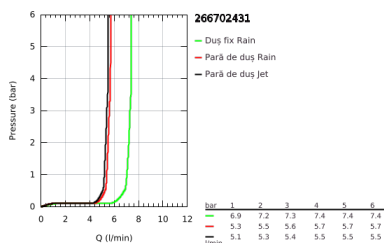

26 670 243 1 TEMPESTA SYSTEM 250 SISTEM DUȘ CU TERMOSTAT PENTRU MONTARE PE PERETE

DESCRIEREA PRODUSULUI

- Colour: matte black
- compus din:
- braț de duș 390 mm orizontal cu rotire 45°
- termostat aparent cu funcție Aquadimmer
- permite selectarea între:
- head shower Tempesta 250
- pulverizare de tip: Rain
- maximum flow rate (at 3 bar): 7.3 l/min
- head shower with black rear cover
- with ball joint, rotation angle $\pm 10^\circ$
- hand shower Tempesta 110
- 2 tipuri de jet: Rain, Jet
- maximum flow rate (at 3 bar): 5.6 l/min
- ajustabil în înălțime cu element culisant
- shower hose 1750 mm 1/2" x 1/2" (28 388)
- AquaCalibrator limits maximum flow rate of system (at 3 bar): 7.3 l/min
- GROHE EcoJoy tehnologie pentru reducerea consumului de apă
- GROHE TurboStat cartuș compact cu termoelement din ceară
- GROHE SafeStop - oprire de siguranță la 38°C
- limitare opțională de temperatură la 43°C GROHE SafeStop Plus inclusă
- GROHE SmartSwitch - easily rotate the dial to enjoy your preferred spray option
- pulverizare perfectă cu tehnologia GROHE DreamSpray
- protecție de silicon Shockproof ce previne deteriorarea cauzată de căderea dușului
- sistem anti-calcar GROHE SpeedClean
- Inner WaterGuide pentru o durabilitate crescută în utilizare
- funcția TwistStop pentru prevenirea răsucirii furtunului
- compatibil cu boilere de la 18 kW/h
- debit minim 5 l/min.
- accesoriu opțional: etajeră GROHE EasyReach (26 362), comercializată separat
- professional edition