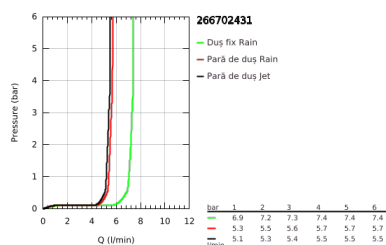

26 670 243 1 TEMPESTA SYSTEM 250 SISTEM DUȘ CU TERMOSTAT PENTRU MONTARE PE PERETE

DESCRIEREA PRODUSULUI

- Colour: matte black
- compus din:
- braț de duș 390 mm orizontal cu rotire 45°
- termostat aparent cu funcție Aquadimmer
- permite selectarea între:
- head shower Tempesta 250
- pulverizare de tip: Rain
- maximum flow rate (at 3 bar): 7.3 l/min
- head shower with black rear cover
- with ball joint, rotation angle $\pm 10^\circ$
- hand shower Tempesta 110
- 2 tipuri de jet: Rain, Jet
- maximum flow rate (at 3 bar): 5.6 l/min
- ajustabil în înălțime cu element culisant
- shower hose 1750 mm 1/2" x 1/2" (28 388)
- maximum flow rate system (at 3 bar): 7.3 l/min
- GROHE EcoJoy tehnologie pentru reducerea consumului de apă
- GROHE TurboStat cartuș compactcu termoelement din ceară
- GROHE SafeStop - oprire de siguranță la 38°C
- limitare opțională de temperatură la 43°C GROHE SafeStop Plus inclusă
- GROHE SmartSwitch - easily rotate the dial to enjoy your preferred spray option
- pulverizare perfectă cu tehnologia GROHE DreamSpray
- protecție de silicon Shockproof ce previne deteriorarea cauzată de căderea dușului
- sistem anti-calcar GROHE SpeedClean
- Inner WaterGuide pentru o durabilitate crescută în utilizare
- funcția TwistStop pentru prevenirea răsucirii furtunului
- compatibil cu boilere de la 18 kW/h
- debit minim 5 l/min.
- accesoriu opțional: etajeră GROHE EasyReach (26 362), comercializată separat
- professional edition