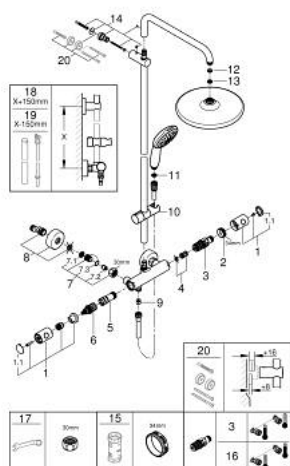

26 670 243 1 TEMPESTA SYSTEM 250 SISTEM DUȘ CU TERMOSTAT PENTRU MONTARE PE PERETE

PIESE DE SCHIMB , februarie 2023 – now

- 1: Mâner din metal 1/2" (Spare part-nr. 479842430)
 - 1.1: Capac de acoperire (Spare part-nr. 64585243M)
 - 2: inel de fixare (Spare part-nr. 47743000)
 - 3: Cartuș termostatic compact 1/2" (Spare part-nr. 47439000)
 - 4: Amortizor (Spare part-nr. 47398000)
 - 5: Debit apă (Spare part-nr. 47751000)
 - 6: Comutator (Spare part-nr. 12433000)
 - 7: Ventil de reținere (Spare part-nr. 471892430)
 - 7.1: Filtru impurități (Spare part-nr. 0726400M)
 - 7.2: Ventil de reținere (Spare part-nr. 08565000)
 - 7.3: Garnitură inelară $\varnothing 17 \times \varnothing 2$ (Spare part-nr. 0305500M)
 - 8: Conexiuni excentrice (Spare part-nr. 126622430)
 - 9: Ventil de reținere (Spare part-nr. 08565000)
 - 10: Piesă glisantă (Spare part-nr. 486092430)
 - 11: Filtru impuritati (Spare part-nr. 0700200M)
 - 12: Fibră de etanșare cu diametrul de $\varnothing 18,5 \times \varnothing 12 \times 2$ (Spare part-nr. 0138900 M)
 - 13: Filtru impuritati (Spare part-nr. 48007000)
 - 14: Suport pentru bară de duș (Spare part-nr. 48423000)
 - 15: Cheie tubulară (Spare part-nr. 19332000)*
 - 16: GROHE TurboStat cartridge 1/2" (Spare part-nr. 47175000)*
 - 17: piuliță specială (Spare part-nr. 19377000)*
- * Optional accessories