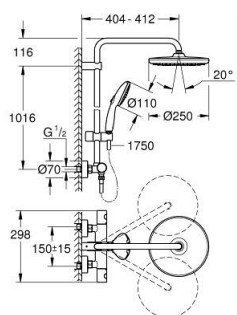

26 670 243 1 TEMPESTA SYSTEM 250 SISTEM DUȘ CU TERMOSTAT PENTRU MONTARE PE PERETE

DESCRIEREA PRODUSULUI

- Colour: matte black
- compus din:
- braț de duș 390 mm orizontal cu rotire 45°
- termostat aparent cu funcție Aquadimmer
- permite selectarea între:
- head shower Tempesta 250
- pulverizare de tip: Rain
- maximum flow rate (at 3 bar): 7.3 l/min
- head shower with black rear cover
- with ball joint, rotation angle $\pm 10^\circ$
- hand shower Tempesta 110
- 2 tipuri de jet: Rain, Jet
- maximum flow rate (at 3 bar): 5.6 l/min
- ajustabil în înălțime cu element culisant
- shower hose 1750 mm 1/2" x 1/2" (28 388)
- maximum flow rate system (at 3 bar): 7.3 l/min
- GROHE EcoJoy tehnologie pentru reducerea consumului de apă
- GROHE TurboStat cartuș compactcu termoelement din ceară
- GROHE SafeStop - oprire de siguranță la 38°C
- limitare opțională de temperatură la 43°C GROHE SafeStop Plus inclusă
- GROHE SmartSwitch - easily rotate the dial to enjoy your preferred spray option
- pulverizare perfectă cu tehnologia GROHE DreamSpray
- protecție de silicon Shockproof ce previne deteriorarea cauzată de căderea dușului
- sistem anti-calcar GROHE SpeedClean
- Inner WaterGuide pentru o durabilitate crescută în utilizare
- funcția TwistStop pentru prevenirea răsucirii furtunului
- compatibil cu boilere de la 18 kW/h
- debit minim 5 l/min.
- accesoriu opțional: etajeră GROHE EasyReach (26 362), comercializată separat
- professional edition