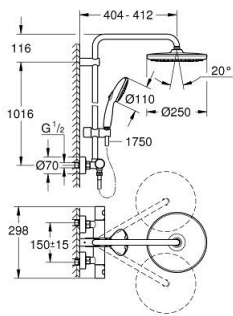

26 670 243 1 TEMPESTA SYSTEM 250 SISTEM DUȘ CU TERMOSTAT PENTRU MONTARE PE PERETE

DESCRIEREA PRODUSULUI

- Colour: matte black
- compus din:
- braț de duș 390 mm orizontal cu rotire 45°
- termostat aparent cu funcție Aquadimmer
- permite selectarea între:
- head shower Tempesta 250
- pulverizare de tip: Rain
- maximum flow rate (at 3 bar): 7.3 l/min
- head shower with black rear cover
- with ball joint, rotation angle $\pm 10^\circ$
- hand shower Tempesta 110
- 2 tipuri de jet: Rain, Jet
- maximum flow rate (at 3 bar): 5.6 l/min
- ajustabil în înălțime cu element culisant
- shower hose 1750 mm 1/2" x 1/2" (28 388)
- AquaCalibrator limits maximum flow rate of system (at 3 bar): 7.3 l/min
- GROHE EcoJoy tehnologie pentru reducerea consumului de apă
- GROHE TurboStat cartuș compact cu termoelement din ceară
- GROHE SafeStop - oprire de siguranță la 38°C
- limitare opțională de temperatură la 43°C GROHE SafeStop Plus inclusă
- GROHE SmartSwitch - easily rotate the dial to enjoy your preferred spray option
- pulverizare perfectă cu tehnologia GROHE DreamSpray
- protecție de silicon Shockproof ce previne deteriorarea cauzată de căderea dușului
- sistem anti-calcar GROHE SpeedClean
- Inner WaterGuide pentru o durabilitate crescută în utilizare
- funcția TwistStop pentru prevenirea răsucirii furtunului
- compatibil cu boilere de la 18 kW/h
- debit minim 5 l/min.
- accesoriu opțional: etajeră GROHE EasyReach (26 362), comercializată separat
- professional edition