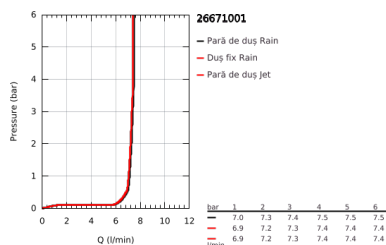

26 671 001 TEMPESTA SYSTEM 250 SISTEM DUȘ CU TERMOSTAT PENTRU MONTARE PE PERETE

DESCRIEREA PRODUSULUI (1/2)

- Colour: cromat
- compus din:
- braț de duș 390 mm orizontal cu rotire 45°
- suport superior cu ajustare variabilă pentru adaptare minimă la găurile de fixare existente
- termostat aparent cu funcție Aquadimmer
- permite selectarea între:
- head shower Tempesta 250 (26 666)
- pulverizare de tip: Rain
- head shower with white rear cover
- with ball joint, rotation angle $\pm 10^\circ$
- hand shower Tempesta 110 (26 161)
- 2 tipuri de jet: Rain, Jet
- ajustabil în înălțime cu element culisant
- furtun de duș RotaFlex TwistStop 1.750 mm 1/2" x 1/2" (28 410)
- maximum flow rate (at 3 bar): 7.4 l/min
- GROHE EcoJoy tehnologie pentru reducerea consumului de apă
- GROHE TurboStat cartuș compact cu termoelement din ceară
- GROHE SafeStop - oprire de siguranță la 38°C
- GROHE SafeStop Plus - optional temperature limiter at 50°
- GROHE SmartSwitch - easily rotate the dial to enjoy your preferred spray option
- pulverizare perfectă cu tehnologia GROHE DreamSpray
- protecție de silicon Shockproof ce previne deteriorarea cauzată de căderea dușului
- suprafață GROHE LongLife
- mânere metalice cu formă ergonomică GROHE MetalGrip
- sistem anti-calcar GROHE SpeedClean
- Inner WaterGuide pentru o durabilitate crescută în utilizare
- funcția TwistStop pentru prevenirea răsucirii furtunului
- compatibil cu boilere de la 18 kW/h
- debit minim 5 l/min.

Pure Freude
an Wasser

26 671 001 TEMPESTA SYSTEM 250 SISTEM DUȘ CU TERMOSTAT PENTRU MONTARE PE PERETE

DESCRIEREA PRODUSULUI (2/2)

- accesoriu opțional: etajeră GROHE EasyReach (26 362), comercializată separat
- professional edition