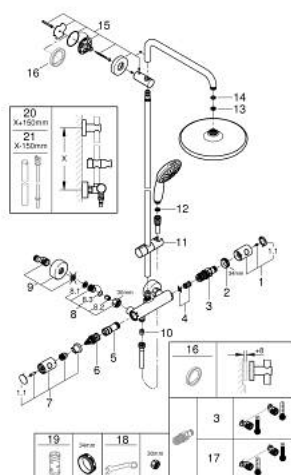

Pure Freude
an Wasser

26 671 001 TEMPESTA SYSTEM 250 SISTEM DUȘ CU TERMOSTAT PENTRU MONTARE PE PERETE

DESCRIEREA PRODUSULUI (2/2)

- accesoriu opțional: etajeră GROHE EasyReach (26 362), comercializată separat
- professional edition

26 671 001 TEMPESTA SYSTEM 250 SISTEM DUȘ CU TERMOSTAT PENTRU MONTARE PE PERETE

PIESE DE SCHIMB , noiembrie 2021 – now

- 1: Temperature control handle (Spare part-nr. 47985000)
- 1.1: Capac de acoperire (Spare part-nr. 6458500M)
- 2: inel de fixare (Spare part-nr. 47743000)
- 3: Cartuș termostatic compact 1/2" (Spare part-nr. 47885000)
- 4: Amortizor (Spare part-nr. 47398000)
- 5: Debit apă (Spare part-nr. 47751000)
- 6: Comutator (Spare part-nr. 12433000)
- 7: Mâner din metal 1/2" (Spare part-nr. 47984000)
- 7.1: Capac de acoperire (Spare part-nr. 6458500M)
- 8: Ventil de reținere (Spare part-nr. 47189000)
- 8.1: Filtru impurități (Spare part-nr. 0726400M)
- 8.2: Ventil de reținere (Spare part-nr. 08565000)
- 8.3: Garnitură inelară $\varnothing 17 \times \varnothing 2$ (Spare part-nr. 0305500M)
- 9: Conexiuni excentrice (Spare part-nr. 12662000)
- 10: Ventil de reținere (Spare part-nr. 08565000)
- 11: Piesă glisantă (Spare part-nr. 48609000)
- 12: Filtru impuritati (Spare part-nr. 0700200M)
- 13: Filtru impuritati (Spare part-nr. 48007000)
- 14: Fibra de etanșare cu diametrul de $\varnothing 18,5 \times \varnothing 12 \times 2$ (Spare part-nr. 0138900M)
- 15: Suport pentru bară de duș (Spare part-nr. 48279000)
- 16: Suport de echilibrare (Spare part-nr. 27180000)*
- 17: GROHE TurboStat cartridge 1/2" (Spare part-nr. 47175000)*
- 18: piuliță specială (Spare part-nr. 19377000)*
- 19: Cheie tubulară (Spare part-nr. 19332000)*
- 20: Țeavă de duș pentru instalare retrofit (Spare part-nr. 48514000)*
- 21: Țeavă de duș pentru instalare retrofit (Spare part-nr. 48515000)*