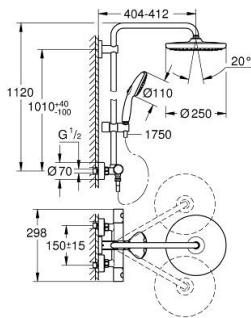

26 671 001 TEMPESTA SYSTEM 250 SISTEM DUȘ CU TERMOSTAT PENTRU MONTARE PE PERETE

DESCRIEREA PRODUSULUI (1/2)

- Colour: cromat
- compus din:
- braț de duș 390 mm orizontal cu rotire 45°
- suport superior cu ajustare variabilă pentru adaptare minimă la găurile de fixare existente
- termostat aparent cu funcție Aquadimmer
- permite selectarea între:
- head shower Tempesta 250 (26 666)
- pulverizare de tip: Rain
- head shower with white rear cover
- with ball joint, rotation angle $\pm 10^\circ$
- hand shower Tempesta 110 (26 161)
- 2 tipuri de jet: Rain, Jet
- ajustabil în înălțime cu element culisant
- furtun de duș RotaFlex TwistStop 1.750 mm 1/2" x 1/2" (28 410)
- maximum flow rate (at 3 bar): 7.4 l/min
- GROHE EcoJoy tehnologie pentru reducerea consumului de apă
- GROHE TurboStat cartuș compact cu termoelement din ceară
- GROHE SafeStop - oprire de siguranță la 38°C
- GROHE SafeStop Plus - optional temperature limiter at 50°
- GROHE SmartSwitch - easily rotate the dial to enjoy your preferred spray option
- pulverizare perfectă cu tehnologia GROHE DreamSpray
- protecție de silicon Shockproof ce previne deteriorarea cauzată de căderea dușului
- suprafață GROHE LongLife
- mânere metalice cu formă ergonomică GROHE MetalGrip
- sistem anti-calcar GROHE SpeedClean
- Inner WaterGuide pentru o durabilitate crescută în utilizare
- funcția TwistStop pentru prevenirea răsucirii furtunului
- compatibil cu boilere de la 18 kW/h
- debit minim 5 l/min.