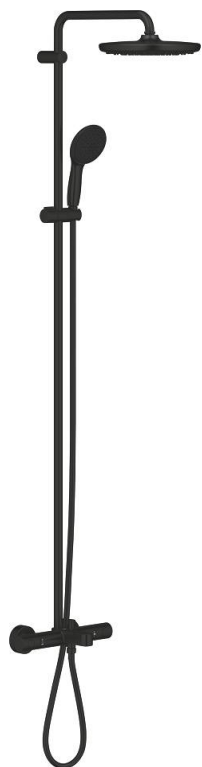

26 672 243 1 TEMPESTA SYSTEM 250 SISTEM DUȘ CU TERMOSTAT PENTRU CADĂ PENTRU MONTARE PE PERETE

DESCRIEREA PRODUSULUI

- Colour: matte black
- compus din:
 - braț de duș 390 mm orizontal cu rotire 45°
 - termostat aparent cu funcție Aquadimmer
 - permite selectarea între:
 - head shower Tempesta 250
 - pulverizare de tip: Rain
 - maximum flow rate (at 3 bar): 7.3 l/min
 - head shower with black rear cover
 - with ball joint, rotation angle $\pm 10^\circ$
 - racord cadă
 - divertor separat pentru pară de duș
 - hand shower Tempesta 110
- 2 tipuri de jet: Rain, Jet
- maximum flow rate (at 3 bar): 5.6 l/min
- ajustabil în înălțime cu element culisant
- shower hose 1750 mm 1/2" x 1/2" (28 388)
- maximum flow rate system (at 3 bar): 7.3 l/min (without bath inlet)
- GROHE EcoJoy tehnologie pentru reducerea consumului de apă
- GROHE TurboStat cartuș compact cu termoelement din ceră
- GROHE SafeStop - oprire de siguranță la 38°C
- limitare opțională de temperatură la 43°C GROHE SafeStop Plus inclusă
- GROHE SmartSwitch - easily rotate the dial to enjoy your preferred spray option
- pulverizare perfectă cu tehnologia GROHE DreamSpray
- protecție de silicon Shockproof ce previne deteriorarea cauzată de căderea dușului
- sistem anti-calcar GROHE SpeedClean
- Inner WaterGuide pentru o durabilitate crescută în utilizare
- funcția TwistStop pentru prevenirea răsucirii furtunului
- compatibil cu boilere de la 18 kW/h
- debit minim 5 l/min.
- professional edition