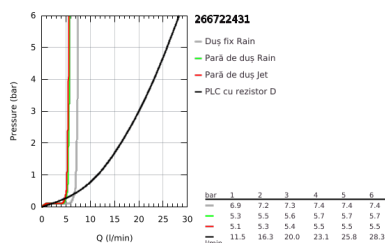

26 672 243 1 TEMPESTA SYSTEM 250 SISTEM DUȘ CU TERMOSTAT PENTRU CADĂ PENTRU MONTARE PE PERETE

DESCRIEREA PRODUSULUI

- Colour: matte black
- compus din:
 - braț de duș 390 mm orizontal cu rotire 45°
 - termostat aparent cu funcție Aquadimmer
 - permite selectarea între:
 - head shower Tempesta 250
 - pulverizare de tip: Rain
 - maximum flow rate (at 3 bar): 7.3 l/min
 - head shower with black rear cover
 - with ball joint, rotation angle $\pm 10^\circ$
 - racord cadă
 - divertor separat pentru pară de duș
 - hand shower Tempesta 110
- 2 tipuri de jet: Rain, Jet
- maximum flow rate (at 3 bar): 5.6 l/min
- ajustabil în înălțime cu element culisant
- shower hose 1750 mm 1/2" x 1/2" (28 388)
- maximum flow rate system (at 3 bar): 7.3 l/min (without bath inlet)
- GROHE EcoJoy tehnologie pentru reducerea consumului de apă
- GROHE TurboStat cartuș compact cu termoelement din ceră
- GROHE SafeStop - oprire de siguranță la 38°C
- limitare opțională de temperatură la 43°C GROHE SafeStop Plus inclusă
- GROHE SmartSwitch - easily rotate the dial to enjoy your preferred spray option
- pulverizare perfectă cu tehnologia GROHE DreamSpray
- protecție de silicon Shockproof ce previne deteriorarea cauzată de căderea dușului
- sistem anti-calcar GROHE SpeedClean
- Inner WaterGuide pentru o durabilitate crescută în utilizare
- funcția TwistStop pentru prevenirea răsucirii furtunului
- compatibil cu boilere de la 18 kW/h
- debit minim 5 l/min.
- professional edition