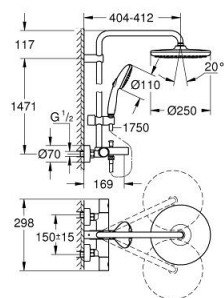

26 672 243 1 TEMPESTA SYSTEM 250 SISTEM DUȘ CU TERMOSTAT PENTRU CADĂ PENTRU MONTARE PE PERETE

DESCRIEREA PRODUSULUI

- Colour: matte black
- compus din:
  - braț de duș 390 mm orizontal cu rotire 45°
  - termostat aparent cu funcție Aquadimmer
  - permite selectarea între:
    - head shower Tempesta 250
    - pulverizare de tip: Rain
    - maximum flow rate (at 3 bar): 7.3 l/min
    - head shower with black rear cover
    - with ball joint, rotation angle $\pm 10^\circ$
  - racord cadă
  - divertor separat pentru pară de duș
  - hand shower Tempesta 110
- 2 tipuri de jet: Rain, Jet
- maximum flow rate (at 3 bar): 5.6 l/min
- ajustabil în înălțime cu element culisant
- shower hose 1750 mm 1/2" x 1/2" (28 388)
- maximum flow rate system (at 3 bar): 7.3 l/min (without bath inlet)
- GROHE EcoJoy tehnologie pentru reducerea consumului de apă
- GROHE TurboStat cartuș compact cu termoelement din ceră
- GROHE SafeStop - oprire de siguranță la 38°C
- limitare opțională de temperatură la 43°C GROHE SafeStop Plus inclusă
- GROHE SmartSwitch - easily rotate the dial to enjoy your preferred spray option
- pulverizare perfectă cu tehnologia GROHE DreamSpray
- protecție de silicon Shockproof ce previne deteriorarea cauzată de căderea dușului
- sistem anti-calcar GROHE SpeedClean
- Inner WaterGuide pentru o durabilitate crescută în utilizare
- funcția TwistStop pentru prevenirea răsucirii furtunului
- compatibil cu boilere de la 18 kW/h
- debit minim 5 l/min.
- professional edition