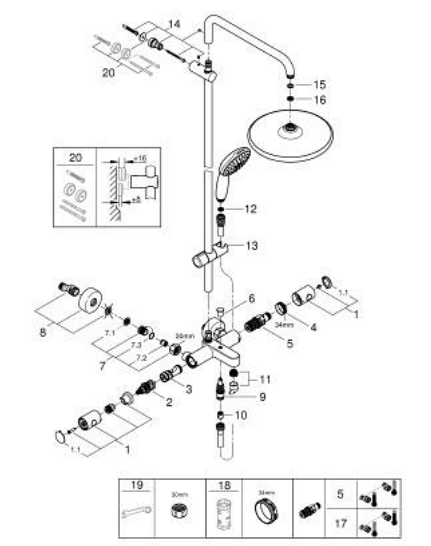

26 672 243 1 TEMPESTA SYSTEM 250 SISTEM DUȘ CU TERMOSTAT PENTRU CADĂ PENTRU MONTARE PE PERETE

PIESE DE SCHIMB , februarie 2023 – now

- 1: Mâner din metal 1/2" (Spare part-nr. 479842430)
- 1.1: Capac de acoperire (Spare part-nr. 64585243M)
- 2: Comutator (Spare part-nr. 47364000)
- 3: Debit apă (Spare part-nr. 47887000)
- 4: inel de fixare (Spare part-nr. 47743000)
- 5: Cartuș termostatic compact 1/2" (Spare part-nr. 47439000)
- 6: Buton de comutare (Spare part-nr. 656482430)
- 7: Ventil de reținere (Spare part-nr. 471892430)
- 7.1: Filtru impurități (Spare part-nr. 0726400M)
- 7.2: Ventil de reținere (Spare part-nr. 08565000)
- 7.3: Garnitură inelară Ø17 x Ø2 (Spare part-nr. 0305500M)
- 8: Conexiuni excentrice (Spare part-nr. 126622430)
- 9: Comutator (Spare part-nr. 656552430)
- 10: Ventil de reținere (Spare part-nr. 08565000)
- 11: Aerator (Spare part-nr. 13926000)
- 12: Filtru impuritati (Spare part-nr. 0700200M)
- 13: Piesă glisantă (Spare part-nr. 486092430)
- 14: Suport pentru bară de duș (Spare part-nr. 48423000)
- 15: Fibră de etanșare cu diametrul de Ø18,5 x Ø12 x 2 (Spare part-nr. 0138900 M)
- 16: Filtru impuritati (Spare part-nr. 48007000)
- 17: GROHE TurboStat cartridge 1/2" (Spare part-nr. 47175000)*
- 18: Cheie tubulară (Spare part-nr. 19332000)*
- 19: piuliță specială (Spare part-nr. 19377000)*
- 20: Suport de echilibrare (Spare part-nr. 26496000)*