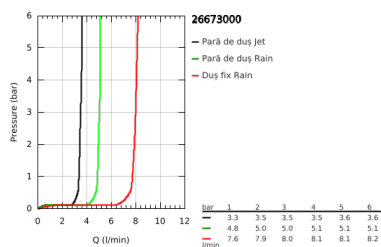

26 673 000 TEMPESTA COSMOPOLITAN SYSTEM 250 SISTEM DE DUȘ CU BATERIE MONOCOMANDĂ CU MONTARE PE PERETE

DESCRIEREA PRODUSULUI

- Colour: cromat
- compus din:
- braț de duș 390 mm orizontal cu rotire 45°
- baterie de duș aparentă cu divertor
- permite selectarea între:
- head shower Tempesta 250 (26 666)
- pulverizare de tip: Rain
- head shower with white rear cover
- with ball joint, rotation angle $\pm 10^\circ$
- limitator de debit GROHE EcoJoy la 9.5 l/min
- pară de duș Tempesta Cosmopolitan 100 (27 571)
- 2 tipuri de jet: Rain, Jet
- GROHE EcoJoy limitator de debit 5,7 l/min.
- ajustabil în înălțime cu element culisant
- furtun de duș RotaFlex TwistStop 1.750 mm 1/2" x 1/2" (28 410)
- GROHE EcoJoy tehnologie pentru reducerea consumului de apă
- cartuș ceramic de 46 mm cu GROHE SilkMove
- pulverizare perfectă cu tehnologia GROHE DreamSpray
- suprafață GROHE LongLife
- sistem anti-calcar GROHE SpeedClean
- Inner WaterGuide pentru o durabilitate crescută în utilizare
- funcția TwistStop pentru prevenirea răsucirii furtunului
- compatibil cu boilere de la 18 kW/h
- debit minim 7 l/min.
- presiunea minimă recomandată 1.0 bar
- professional edition