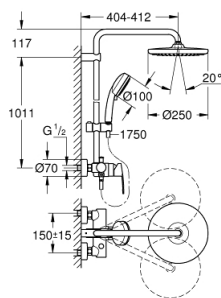

26 673 000 TEMPESTA COSMOPOLITAN SYSTEM 250 SISTEM DE DUȘ CU BATERIE MONOCOMANDĂ CU MONTARE PE PERETE

DESCRIEREA PRODUSULUI

- Colour: cromat
- compus din:
- braț de duș 390 mm orizontal cu rotire 45°
- baterie de duș aparentă cu divertor
- permite selectarea între:
- head shower Tempesta 250 (26 666)
- pulverizare de tip: Rain
- head shower with white rear cover
- with ball joint, rotation angle $\pm 10^\circ$
- limitator de debit GROHE EcoJoy la 9.5 l/min
- pară de duș Tempesta Cosmopolitan 100 (27 571)
- 2 tipuri de jet: Rain, Jet
- GROHE EcoJoy limitator de debit 5,7 l/min.
- ajustabil în înălțime cu element culisant
- furtun de duș RotaFlex TwistStop 1.750 mm 1/2" x 1/2" (28 410)
- GROHE EcoJoy tehnologie pentru reducerea consumului de apă
- cartuș ceramic de 46 mm cu GROHE SilkMove
- pulverizare perfectă cu tehnologia GROHE DreamSpray
- suprafață GROHE LongLife
- sistem anti-calcar GROHE SpeedClean
- Inner WaterGuide pentru o durabilitate crescută în utilizare
- funcția TwistStop pentru prevenirea răsucirii furtunului
- compatibil cu boilere de la 18 kW/h
- debit minim 7 l/min.
- presiunea minimă recomandată 1.0 bar
- professional edition