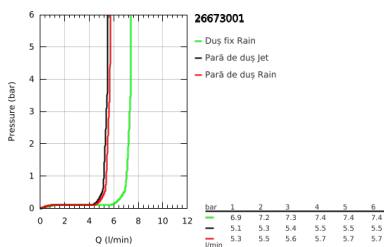

### DESCRIEREA PRODUSULUI

- Colour: cromat
- compus din:
- braț de duș 390 mm orizontal cu rotire 45°
- baterie de duș aparentă cu divertor
- permite selectarea între:
- head shower Tempesta 250 (26 666)
- pulverizare de tip: Rain
- maximum flow rate (at 3 bar): 7.3 l/min
- head shower with white rear cover
- with ball joint, rotation angle  $\pm 10^\circ$
- hand shower Tempesta 110 (27 597)
- 2 tipuri de jet: Rain, Jet
- maximum flow rate (at 3 bar): 5.6 l/min
- ajustabil în înălțime cu element culisant
- furtun de duș RotaFlex TwistStop 1.750 mm 1/2" x 1/2" (28 410)
- maximum flow rate system (at 3 bar): 7.3 l/min
- GROHE EcoJoy tehnologie pentru reducerea consumului de apă
- cartuș ceramic de 46 mm cu GROHE SilkMove
- GROHE SmartSwitch - easily rotate the dial to enjoy your preferred spray option
- pulverizare perfectă cu tehnologia GROHE DreamSpray
- protecție de silicon Shockproof ce previne deteriorarea cauzată de căderea dușului
- suprafață GROHE LongLife
- sistem anti-calcar GROHE SpeedClean
- Inner WaterGuide pentru o durabilitate crescută în utilizare
- funcția TwistStop pentru prevenirea răsucirii furtunului
- compatibil cu boilere de la 18 kW/h
- debit minim 5 l/min.
- presiunea minimă recomandată 1.0 bar
- professional edition