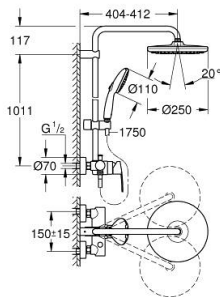

### DESCRIEREA PRODUSULUI

- Colour: cromat
- compus din:
- braț de duș 390 mm orizontal cu rotire 45°
- baterie de duș aparentă cu divertor
- permite selectarea între:
- head shower Tempesta 250 (26 666)
- pulverizare de tip: Rain
- maximum flow rate (at 3 bar): 7.3 l/min
- head shower with white rear cover
- with ball joint, rotation angle  $\pm 10^\circ$
- hand shower Tempesta 110 (27 597)
- 2 tipuri de jet: Rain, Jet
- maximum flow rate (at 3 bar): 5.6 l/min
- ajustabil în înălțime cu element culisant
- furtun de duș RotaFlex TwistStop 1.750 mm 1/2" x 1/2" (28 410)
- maximum flow rate system (at 3 bar): 7.3 l/min
- GROHE EcoJoy tehnologie pentru reducerea consumului de apă
- cartuș ceramic de 46 mm cu GROHE SilkMove
- GROHE SmartSwitch - easily rotate the dial to enjoy your preferred spray option
- pulverizare perfectă cu tehnologia GROHE DreamSpray
- protecție de silicon Shockproof ce previne deteriorarea cauzată de căderea dușului
- suprafață GROHE LongLife
- sistem anti-calcar GROHE SpeedClean
- Inner WaterGuide pentru o durabilitate crescută în utilizare
- funcția TwistStop pentru prevenirea răsucirii furtunului
- compatibil cu boilere de la 18 kW/h
- debit minim 5 l/min.
- presiunea minimă recomandată 1.0 bar
- professional edition