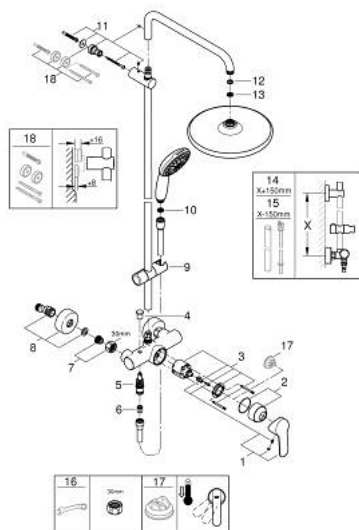

26 673 001 TEMPESTA SYSTEM 250 SISTEM DE DUȘ CU BATERIE MONOCOMANDĂ CU MONTARE PE PERETE

PIESE DE SCHIMB , noiembrie 2021 – now

1. 1: Braț (Spare part-nr. 46726000)
   - 2: capac (Spare part-nr. 46025000)
   - 3: Cartuș (Spare part-nr. 46048000)
   - 4: Buton de comutare (Spare part-nr. 65648000)
   - 5: Comutator (Spare part-nr. 65655000)
   - 6: Ventil de reținere (Spare part-nr. 08565000)
   - 7: Racord cu șurub 1/2" (Spare part-nr. 45044000)
   - 8: Conexiuni excentrice (Spare part-nr. 12662000)
   - 9: Piesă glisantă (Spare part-nr. 48609000)
   - 10: Filtru impuritati (Spare part-nr. 0700200M)
   - 11: Suport pentru bară de duș (Spare part-nr. 48423000)
   - 12: Fibră de etanșare cu diametrul de Ø18,5 x Ø12 x 2 (Spare part-nr. 0138900 M)
   - 13: Filtru impuritati (Spare part-nr. 48007000)
   - 14: Țeavă de duș pentru instalare retrofit (Spare part-nr. 48514000)*
   - 15: Țeavă de duș pentru instalare retrofit (Spare part-nr. 48515000)*
   - 16: piuliță specială (Spare part-nr. 19377000)*
   - 17: Limitator de temperatură (Spare part-nr. 46375000)*
   - 18: Suport de echilibrare (Spare part-nr. 26496000)*
2. Optional accessories