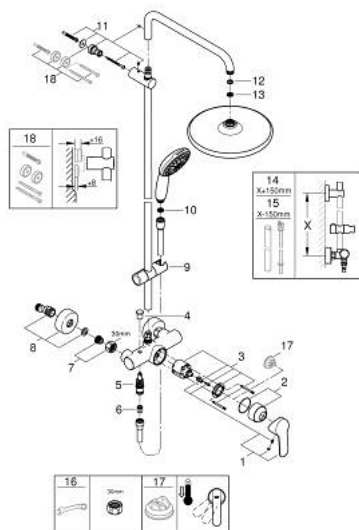

26 673 243 1 TEMPESTA SYSTEM 250 SISTEM DE DUȘ CU BATERIE MONOCOMANDĂ CU MONTARE PE PERETE

PIESE DE SCHIMB , februarie 2024 – now

- 1: Braț (Spare part-nr. 467262430)
 - 2: cap (Spare part-nr. 460252430)
 - 3: Cartuș (Spare part-nr. 46048000)
 - 4: Buton de comutare (Spare part-nr. 656482430)
 - 5: Comutator (Spare part-nr. 656552430)
 - 6: Ventil de reținere (Spare part-nr. 08565000)
 - 7: Racord cu șurub 1/2" (Spare part-nr. 450442430)
 - 8: Conexiuni excentrice (Spare part-nr. 126622430)
 - 9: Piesă glisantă (Spare part-nr. 486092430)
 - 10: Filtru impuritati (Spare part-nr. 0700200M)
 - 11: Suport pentru bară de duș (Spare part-nr. 48423000)
 - 12: Fibră de etanșare cu diametrul de Ø18,5 x Ø12 x 2 (Spare part-nr. 0138900 M)
 - 13: Filtru impuritati (Spare part-nr. 48007000)
 - 16: piuliță specială (Spare part-nr. 19377000)*
 - 17: Limitator de temperatură (Spare part-nr. 46375000)*
- * Optional accessories