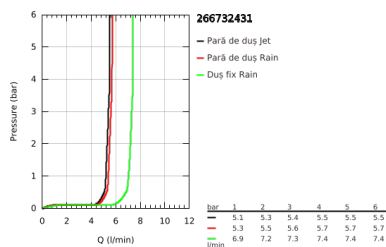

26 673 243 1 TEMPESTA SYSTEM 250 SISTEM DE DUȘ CU BATERIE MONOCOMANDĂ CU MONTARE PE PERETE

DESCRIEREA PRODUSULUI

- Colour: matte black
- compus din:
- braț de duș 390 mm orizontal cu rotire 45°
- baterie de duș aparentă cu divertor
- permite selectarea între:
- head shower Tempesta 250
- pulverizare de tip: Rain
- maximum flow rate (at 3 bar): 7.3 l/min
- head shower with white rear cover
- with ball joint, rotation angle $\pm 10^\circ$
- hand shower Tempesta 110
- 2 tipuri de jet: Rain, Jet
- maximum flow rate (at 3 bar): 5.6 l/min
- ajustabil în înălțime cu element culisant
- shower hose 1750 mm 1/2" x 1/2" (28 388)
- maximum flow rate system (at 3 bar): 7.3 l/min
- cartuș ceramic de 46 mm cu GROHE SilkMove
- GROHE SmartSwitch - easily rotate the dial to enjoy your preferred spray option
- pulverizare perfectă cu tehnologia GROHE DreamSpray
- protecție de silicon Shockproof ce previne deteriorarea cauzată de căderea dușului
- sistem anti-calcar GROHE SpeedClean
- Inner WaterGuide pentru o durabilitate crescută în utilizare
- funcția TwistStop pentru prevenirea răsucirii furtunului
- compatibil cu boilere de la 18 kW/h
- debit minim 5 l/min.
- presiunea minimă recomandată 1.0 bar
- professional edition