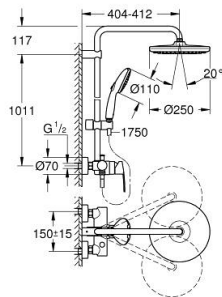

26 673 243 1 TEMPESTA SYSTEM 250 SISTEM DE DUȘ CU BATERIE MONOCOMANDĂ CU MONTARE PE PERETE

DESCRIEREA PRODUSULUI

- Colour: matte black
- compus din:
- braț de duș 390 mm orizontal cu rotire 45°
- baterie de duș aparentă cu divertor
- permite selectarea între:
- head shower Tempesta 250
- pulverizare de tip: Rain
- maximum flow rate (at 3 bar): 7.3 l/min
- head shower with white rear cover
- with ball joint, rotation angle $\pm 10^\circ$
- hand shower Tempesta 110
- 2 tipuri de jet: Rain, Jet
- maximum flow rate (at 3 bar): 5.6 l/min
- ajustabil în înălțime cu element culisant
- shower hose 1750 mm 1/2" x 1/2" (28 388)
- maximum flow rate system (at 3 bar): 7.3 l/min
- cartuș ceramic de 46 mm cu GROHE SilkMove
- GROHE SmartSwitch - easily rotate the dial to enjoy your preferred spray option
- pulverizare perfectă cu tehnologia GROHE DreamSpray
- protecție de silicon Shockproof ce previne deteriorarea cauzată de căderea dușului
- sistem anti-calcar GROHE SpeedClean
- Inner WaterGuide pentru o durabilitate crescută în utilizare
- funcția TwistStop pentru prevenirea răsucirii furtunului
- compatibil cu boilere de la 18 kW/h
- debit minim 5 l/min.
- presiunea minimă recomandată 1.0 bar
- professional edition