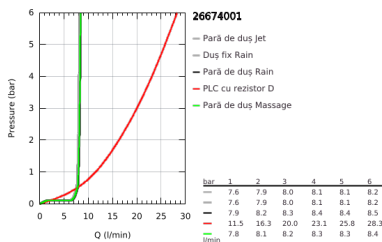

## 26 674 001 TEMPESTA SYSTEM 250 SISTEM DE DUȘ CU BATERIE MONOCOMANDĂ DE LAVOAR CU MONTARE PE PERETE

### DESCRIEREA PRODUSULUI (1/2)

- Colour: cromat
- with short shower rail for installation in showers
- compus din:
  - horizontal 355 mm shower arm
  - baterie monocomandă cu elemente aperente cu mâner divortor
  - permite selectarea între:
    - head shower Tempesta 250 (26 666)
    - pulverizare de tip: Rain
    - maximum flow rate (at 3 bar): 8 l/min
    - head shower with white rear cover
    - with ball joint, rotation angle  $\pm 10^\circ$
  - racord cadă
  - divortor separat pentru pară de duș
  - hand shower Tempesta 110 (28 419)
  - tipuri de jet: Rain, Jet, Massage
  - maximum flow rate (at 3 bar): 8.3 l/min
  - ajustabil în înălțime cu element culisant
  - furtun de duș Rotaflex TwistStop 1.750 mm 1/2" x 1/2" (28 410)
  - maximum flow rate system (at 3 bar): 8.3 l/min (without bath inlet)
  - GROHE EcoJoy tehnologie pentru reducerea consumului de apă
  - cartuș ceramic de 46 mm cu GROHE SilkMove
  - GROHE SmartSwitch - easily rotate the dial to enjoy your preferred spray option
  - pulverizare perfectă cu tehnologia GROHE DreamSpray
  - protecție de silicon Shockproof ce previne deteriorarea cauzată de căderea dușului
  - suprafață GROHE LongLife
  - sistem anti-calcar GROHE SpeedClean
  - Inner WaterGuide pentru o durabilitate crescută în utilizare
  - funcția TwistStop pentru prevenirea răsucirii furtunului
  - compatibil cu boilere de la 18 kW/h
  - maximum flow rate (at 3 bar): 8.3 l/min
  - debit minim 5 l/min.