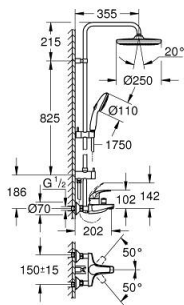

## 26 674 001 TEMPESTA SYSTEM 250 SISTEM DE DUȘ CU BATERIE MONOCOMANDĂ DE LAVOAR CU MONTARE PE PERETE

### DESCRIEREA PRODUSULUI (1/2)

- Colour: cromat
- with short shower rail for installation in showers
- compus din:
  - horizontal 355 mm shower arm
  - baterie monocomandă cu elemente aperente cu mâner divortor
  - permite selectarea între:
    - head shower Tempesta 250 (26 666)
    - pulverizare de tip: Rain
    - maximum flow rate (at 3 bar): 8 l/min
    - head shower with white rear cover
    - with ball joint, rotation angle  $\pm 10^\circ$
  - racord cadă
  - divortor separat pentru pară de duș
  - hand shower Tempesta 110 (28 419)
  - tipuri de jet: Rain, Jet, Massage
  - maximum flow rate (at 3 bar): 8.3 l/min
  - ajustabil în înălțime cu element culisant
  - furtun de duș Rotaflex TwistStop 1.750 mm 1/2" x 1/2" (28 410)
  - maximum flow rate system (at 3 bar): 8.3 l/min (without bath inlet)
  - GROHE EcoJoy tehnologie pentru reducerea consumului de apă
  - cartuș ceramic de 46 mm cu GROHE SilkMove
  - GROHE SmartSwitch - easily rotate the dial to enjoy your preferred spray option
  - pulverizare perfectă cu tehnologia GROHE DreamSpray
  - protecție de silicon Shockproof ce previne deteriorarea cauzată de căderea dușului
  - suprafață GROHE LongLife
  - sistem anti-calcar GROHE SpeedClean
  - Inner WaterGuide pentru o durabilitate crescută în utilizare
  - funcția TwistStop pentru prevenirea răsucirii furtunului
  - compatibil cu boilere de la 18 kW/h
  - maximum flow rate (at 3 bar): 8.3 l/min
  - debit minim 5 l/min.

## 26 674 001 **TEMPESTA SYSTEM 250 SISTEM DE DUȘ CU BATERIE MONOCOMANDĂ DE LAVOAR CU MONTARE PE PERETE**