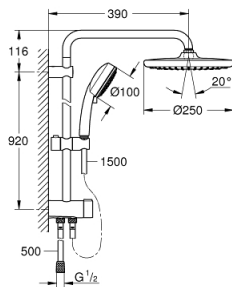

26 675 000 TEMPESTA COSMOPOLITAN SYSTEM 250 SISTEM DE DUȘ FLEX CU DIVERTOR PENTRU MONTARE PE PERETE

DESCRIEREA PRODUSULUI

- Colour: cromat
- compus din:
 - braț de duș orizontal 390 mm, reglabil înainte de instalare
 - comută prin divertor între para de duș, dușul fix sau dușul fix cu setare Eco
- head shower Tempesta 250 (26 666)
- două pulverizări (prin divertor): Rain, SmartRain
- head shower with white rear cover
- with ball joint, rotation angle $\pm 10^\circ$
- limitator de debit la 9.5 l/min
- pară de duș Tempesta Cosmopolitan 100 (27 575)
- tipuri de jet: GROHE Rain O², Rain, Massage, Jet
- limitator de debit la 9.5 l/min
- ajustabil în înălțime cu element culisant
- distance between diverter and upper bracket: 920 mm
- Relaxaflex shower hose 1500 mm 1/2" x 1/2"
- Relaxaflex shower hose 500 mm 1/2" x 1/2"
- flexible installation: connection to faucet / wall union for water supply with 1/2" thread of the 500 mm shower hose
- GROHE EcoJoy tehnologie pentru reducerea consumului de apă
- pulverizare perfectă cu tehnologia GROHE DreamSpray
- suprafață GROHE LongLife
- sistem anti-calcar GROHE SpeedClean
- Inner WaterGuide pentru o durabilitate crescută în utilizare
- compatibil cu boilere de la 18 kW/h
- debit minim 7 l/min.
- presiunea minimă recomandată 1.0 bar
- professional edition

26 675 000 TEMPESTA COSMOPOLITAN SYSTEM 250 SISTEM DE DUȘ FLEX CU DIVERTOR PENTRU MONTARE PE PERETE

PIESE DE SCHIMB , februarie 2019 – now

- 1: Filtru impuritati (Spare part-nr. 0700200M)
 - 2: Piesă glisantă (Spare part-nr. 12140000)
 - 3: Comutator (Spare part-nr. 48338000)
 - 4: Fibra de etanșare cu diametrul de Ø18,5 x Ø12 x 2 (Spare part-nr. 0138900M)
 - 5: Filtru impuritati (Spare part-nr. 48007000)
 - 6: Suport de echilibrare (Spare part-nr. 26496000)*
- * Optional accessories