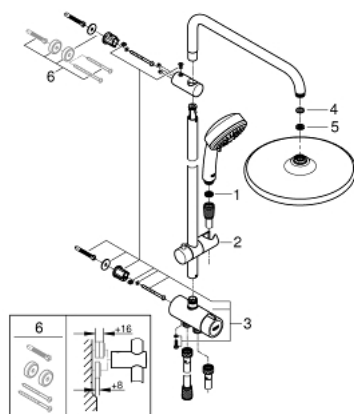

26 675 000 TEMPESTA COSMOPOLITAN SYSTEM 250 SISTEM DE DUȘ FLEX CU DIVERTOR PENTRU MONTARE PE PERETE

DESCRIEREA PRODUSULUI

- Colour: cromat
- compus din:
 - braț de duș orizontal 390 mm, reglabil înainte de instalare
 - comută prin divertor între para de duș, dușul fix sau dușul fix cu setare Eco
- head shower Tempesta 250 (26 666)
- două pulverizări (prin divertor): Rain, SmartRain
- head shower with white rear cover
- with ball joint, rotation angle $\pm 10^\circ$
- limitator de debit la 9.5 l/min
- pară de duș Tempesta Cosmopolitan 100 (27 575)
- tipuri de jet: GROHE Rain O², Rain, Massage, Jet
- limitator de debit la 9.5 l/min
- ajustabil în înălțime cu element culisant
- distance between diverter and upper bracket: 920 mm
- Relaxaflex shower hose 1500 mm 1/2" x 1/2"
- Relaxaflex shower hose 500 mm 1/2" x 1/2"
- flexible installation: connection to faucet / wall union for water supply with 1/2" thread of the 500 mm shower hose
- GROHE EcoJoy tehnologie pentru reducerea consumului de apă
- pulverizare perfectă cu tehnologia GROHE DreamSpray
- suprafață GROHE LongLife
- sistem anti-calcar GROHE SpeedClean
- Inner WaterGuide pentru o durabilitate crescută în utilizare
- compatibil cu boilere de la 18 kW/h
- debit minim 7 l/min.
- presiunea minimă recomandată 1.0 bar
- professional edition

26 675 000 TEMPESTA COSMOPOLITAN SYSTEM 250 SISTEM DE DUȘ FLEX CU DIVERTOR PENTRU MONTARE PE PERETE

PIESE DE SCHIMB , februarie 2019 – now

- 1: Filtru impuritati (Spare part-nr. 0700200M)
 - 2: Piesă glisantă (Spare part-nr. 12140000)
 - 3: Comutator (Spare part-nr. 48338000)
 - 4: Fibra de etanșare cu diametrul de Ø18,5 x Ø12 x 2 (Spare part-nr. 0138900M)
 - 5: Filtru impuritati (Spare part-nr. 48007000)
 - 6: Suport de echilibrare (Spare part-nr. 26496000)*
- * Optional accessories