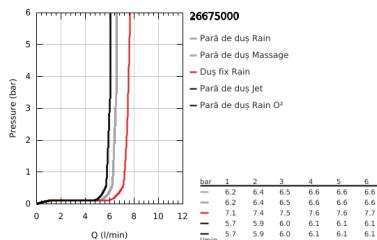

26 675 000 TEMPESTA COSMOPOLITAN SYSTEM 250 SISTEM DE DUȘ FLEX CU DIVERTOR PENTRU MONTARE PE PERETE

DESCRIEREA PRODUSULUI

- Colour: cromat
- compus din:
 - braț de duș orizontal 390 mm, reglabil înainte de instalare
 - comută prin divertor între para de duș, dușul fix sau dușul fix cu setare Eco
- head shower Tempesta 250 (26 666)
- două pulverizări (prin divertor): Rain, SmartRain
- head shower with white rear cover
- with ball joint, rotation angle $\pm 10^\circ$
- limitator de debit la 9.5 l/min
- pară de duș Tempesta Cosmopolitan 100 (27 575)
- tipuri de jet: GROHE Rain O², Rain, Massage, Jet
- limitator de debit la 9.5 l/min
- ajustabil în înălțime cu element culisant
- distance between diverter and upper bracket: 920 mm
- Relaxaflex shower hose 1500 mm 1/2" x 1/2"
- Relaxaflex shower hose 500 mm 1/2" x 1/2"
- flexible installation: connection to faucet / wall union for water supply with 1/2" thread of the 500 mm shower hose
- GROHE EcoJoy tehnologie pentru reducerea consumului de apă
- pulverizare perfectă cu tehnologia GROHE DreamSpray
- suprafață GROHE LongLife
- sistem anti-calcar GROHE SpeedClean
- Inner WaterGuide pentru o durabilitate crescută în utilizare
- compatibil cu boilere de la 18 kW/h
- debit minim 7 l/min.
- presiunea minimă recomandată 1.0 bar
- professional edition

26 675 000 TEMPESTA COSMOPOLITAN SYSTEM 250 SISTEM DE DUȘ FLEX CU DIVERTOR PENTRU MONTARE PE PERETE

PIESE DE SCHIMB , februarie 2019 – now

- 1: Filtru impuritati (Spare part-nr. 0700200M)
 - 2: Piesă glisantă (Spare part-nr. 12140000)
 - 3: Comutator (Spare part-nr. 48338000)
 - 4: Fibra de etanșare cu diametrul de Ø18,5 x Ø12 x 2 (Spare part-nr. 0138900M)
 - 5: Filtru impuritati (Spare part-nr. 48007000)
 - 6: Suport de echilibrare (Spare part-nr. 26496000)*
- * Optional accessories