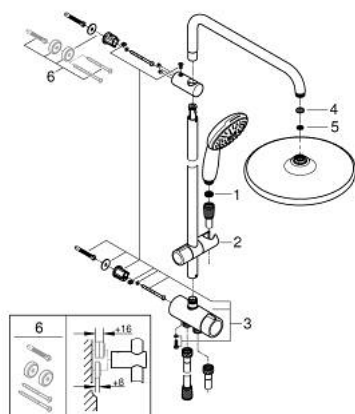

26 675 001 TEMPESTA SYSTEM 250 SISTEM DE DUȘ FLEX CU DIVERTOR PENTRU MONTARE PE PERETE

DESCRIEREA PRODUSULUI

- Colour: cromat
- compus din:
 - braț de duș orizontal 390 mm, reglabil înainte de instalare
 - comută prin divertor între para de duș, dușul fix sau dușul fix cu setare Eco
- head shower Tempesta 250 (26 666)
- două pulverizări (prin divertor): Rain, SmartRain
- maximum flow rate (at 3 bar): 7.9 l/min
- head shower with white rear cover
- with ball joint, rotation angle $\pm 10^\circ$
- hand shower Tempesta 110 (28 419)
- tipuri de jet: Rain, Jet, Massage
- maximum flow rate (at 3 bar): 7.4 l/min
- ajustabil în înălțime cu element culisant
- distance between diverter and upper bracket: 920 mm
- furtun de duș Relaxaflex 1500 mm (28 151)
- Relaxaflex shower hose 500 mm (22 115)
- flexible installation: connection to faucet / wall union for water supply with 1/2" thread of the 500 mm shower hose
- maximum flow rate system (at 3 bar): 7.9 l/min
- GROHE EcoJoy tehnologie pentru reducerea consumului de apă
- GROHE SmartSwitch - easily rotate the dial to enjoy your preferred spray option
- pulverizare perfectă cu tehnologia GROHE DreamSpray
- protecție de silicon Shockproof ce previne deteriorarea cauzată de căderea dușului
- suprafață GROHE LongLife
- sistem anti-calcar GROHE SpeedClean
- Inner WaterGuide pentru o durabilitate crescută în utilizare
- compatibil cu boilere de la 18 kW/h
- debit minim 5 l/min.
- presiunea minimă recomandată 1.0 bar
- professional edition

26 675 001 TEMPESTA SYSTEM 250 SISTEM DE DUȘ FLEX CU DIVERTOR PENTRU MONTARE PE PERETE

PIESE DE SCHIMB , noiembrie 2021 – now

- 1: Filtru impuritati (Spare part-nr. 0700200M)
- 2: Piesă glisantă (Spare part-nr. 48609000)
- 3: Comutator (Spare part-nr. 48338000)
- 4: Fibra de etanșare cu diametrul de Ø18,5 x Ø12 x 2 (Spare part-nr. 0138900M)
- 5: Filtru impuritati (Spare part-nr. 48007000)
- 6: Suport de echilibrare (Spare part-nr. 26496000)*