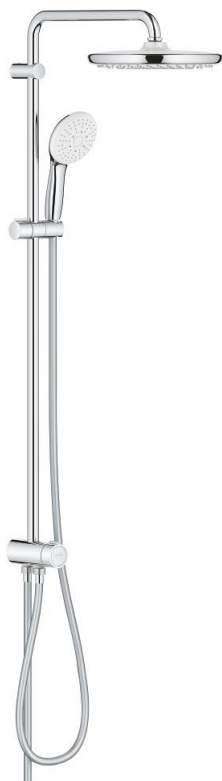

26 675 001 TEMPESTA SYSTEM 250 SISTEM DE DUȘ FLEX CU DIVERTOR PENTRU MONTARE PE PERETE

DESCRIEREA PRODUSULUI

- Colour: cromat
- compus din:
 - braț de duș orizontal 390 mm, reglabil înainte de instalare
 - comută prin divertor între para de duș, dușul fix sau dușul fix cu setare Eco
- head shower Tempesta 250 (26 666)
- două pulverizări (prin divertor): Rain, SmartRain
- maximum flow rate (at 3 bar): 7.9 l/min
- head shower with white rear cover
- with ball joint, rotation angle $\pm 10^\circ$
- hand shower Tempesta 110 (28 419)
- tipuri de jet: Rain, Jet, Massage
- maximum flow rate (at 3 bar): 7.4 l/min
- ajustabil în înălțime cu element culisant
- distance between diverter and upper bracket: 920 mm
- furtun de duș Relaxaflex 1500 mm (28 151)
- Relaxaflex shower hose 500 mm (22 115)
- flexible installation: connection to faucet / wall union for water supply with 1/2" thread of the 500 mm shower hose
- maximum flow rate system (at 3 bar): 7.9 l/min
- GROHE EcoJoy tehnologie pentru reducerea consumului de apă
- GROHE SmartSwitch - easily rotate the dial to enjoy your preferred spray option
- pulverizare perfectă cu tehnologia GROHE DreamSpray
- protecție de silicon Shockproof ce previne deteriorarea cauzată de căderea dușului
- suprafață GROHE LongLife
- sistem anti-calcar GROHE SpeedClean
- Inner WaterGuide pentru o durabilitate crescută în utilizare
- compatibil cu boilere de la 18 kW/h
- debit minim 5 l/min.
- presiunea minimă recomandată 1.0 bar
- professional edition

26 675 001 TEMPESTA SYSTEM 250 SISTEM DE DUȘ FLEX CU DIVERTOR PENTRU MONTARE PE PERETE

PIESE DE SCHIMB , noiembrie 2021 – now

- 1: Filtru impuritati (Spare part-nr. 0700200M)
- 2: Piesă glisantă (Spare part-nr. 48609000)
- 3: Comutator (Spare part-nr. 48338000)
- 4: Fibra de etanșare cu diametrul de Ø18,5 x Ø12 x 2 (Spare part-nr. 0138900M)
- 5: Filtru impuritati (Spare part-nr. 48007000)
- 6: Suport de echilibrare (Spare part-nr. 26496000)*