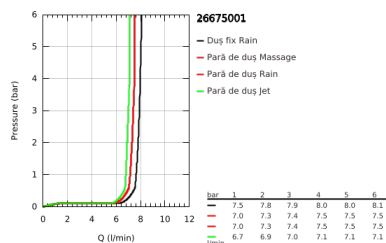

26 675 001 TEMPESTA SYSTEM 250 SISTEM DE DUȘ FLEX CU DIVERTOR PENTRU MONTARE PE PERETE

DESCRIEREA PRODUSULUI

- Colour: cromat
- compus din:
 - braț de duș orizontal 390 mm, reglabil înainte de instalare
 - comută prin divertor între para de duș, dușul fix sau dușul fix cu setare Eco
- head shower Tempesta 250 (26 666)
- două pulverizări (prin divertor): Rain, SmartRain
- maximum flow rate (at 3 bar): 7.9 l/min
- head shower with white rear cover
- with ball joint, rotation angle $\pm 10^\circ$
- hand shower Tempesta 110 (28 419)
- tipuri de jet: Rain, Jet, Massage
- maximum flow rate (at 3 bar): 7.4 l/min
- ajustabil în înălțime cu element culisant
- distance between diverter and upper bracket: 920 mm
- furtun de duș Relaxaflex 1500 mm (28 151)
- Relaxaflex shower hose 500 mm (22 115)
- flexible installation: connection to faucet / wall union for water supply with 1/2" thread of the 500 mm shower hose
- maximum flow rate system (at 3 bar): 7.9 l/min
- GROHE EcoJoy tehnologie pentru reducerea consumului de apă
- GROHE SmartSwitch - easily rotate the dial to enjoy your preferred spray option
- pulverizare perfectă cu tehnologia GROHE DreamSpray
- protecție de silicon Shockproof ce previne deteriorarea cauzată de căderea dușului
- suprafață GROHE LongLife
- sistem anti-calcar GROHE SpeedClean
- Inner WaterGuide pentru o durabilitate crescută în utilizare
- compatibil cu boilere de la 18 kW/h
- debit minim 5 l/min.
- presiunea minimă recomandată 1.0 bar
- professional edition

26 675 001 TEMPESTA SYSTEM 250 SISTEM DE DUȘ FLEX CU DIVERTOR PENTRU MONTARE PE PERETE

PIESE DE SCHIMB , noiembrie 2021 – now

- 1: Filtru impuritati (Spare part-nr. 0700200M)
- 2: Piesă glisantă (Spare part-nr. 48609000)
- 3: Comutator (Spare part-nr. 48338000)
- 4: Fibra de etanșare cu diametrul de Ø18,5 x Ø12 x 2 (Spare part-nr. 0138900M)
- 5: Filtru impuritati (Spare part-nr. 48007000)
- 6: Suport de echilibrare (Spare part-nr. 26496000)*