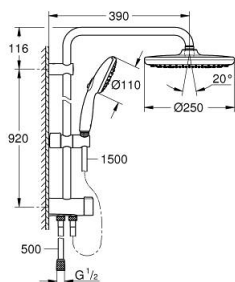

26 675 001 TEMPESTA SYSTEM 250 SISTEM DE DUȘ FLEX CU DIVERTOR PENTRU MONTARE PE PERETE

DESCRIEREA PRODUSULUI

- Colour: cromat
- compus din:
 - braț de duș orizontal 390 mm, reglabil înainte de instalare
 - comută prin divertor între para de duș, dușul fix sau dușul fix cu setare Eco
- head shower Tempesta 250 (26 666)
- două pulverizări (prin divertor): Rain, SmartRain
- maximum flow rate (at 3 bar): 7.9 l/min
- head shower with white rear cover
- with ball joint, rotation angle $\pm 10^\circ$
- hand shower Tempesta 110 (28 419)
- tipuri de jet: Rain, Jet, Massage
- maximum flow rate (at 3 bar): 7.4 l/min
- ajustabil în înălțime cu element culisant
- distance between diverter and upper bracket: 920 mm
- furtun de duș Relaxaflex 1500 mm (28 151)
- Relaxaflex shower hose 500 mm (22 115)
- flexible installation: connection to faucet / wall union for water supply with 1/2" thread of the 500 mm shower hose
- maximum flow rate system (at 3 bar): 7.9 l/min
- GROHE EcoJoy tehnologie pentru reducerea consumului de apă
- GROHE SmartSwitch - easily rotate the dial to enjoy your preferred spray option
- pulverizare perfectă cu tehnologia GROHE DreamSpray
- protecție de silicon Shockproof ce previne deteriorarea cauzată de căderea dușului
- suprafață GROHE LongLife
- sistem anti-calcar GROHE SpeedClean
- Inner WaterGuide pentru o durabilitate crescută în utilizare
- compatibil cu boilere de la 18 kW/h
- debit minim 5 l/min.
- presiunea minimă recomandată 1.0 bar
- professional edition

26 675 001 TEMPESTA SYSTEM 250 SISTEM DE DUȘ FLEX CU DIVERTOR PENTRU MONTARE PE PERETE

PIESE DE SCHIMB , noiembrie 2021 – now

- 1: Filtru impuritati (Spare part-nr. 0700200M)
- 2: Piesă glisantă (Spare part-nr. 48609000)
- 3: Comutator (Spare part-nr. 48338000)
- 4: Fibra de etanșare cu diametrul de Ø18,5 x Ø12 x 2 (Spare part-nr. 0138900M)
- 5: Filtru impuritati (Spare part-nr. 48007000)
- 6: Suport de echilibrare (Spare part-nr. 26496000)*