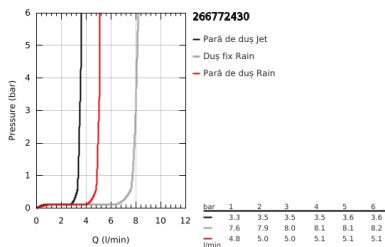

### DESCRIEREA PRODUSULUI

- Colour: matte black
- compus din:
- braț de duș 390 mm orizontal cu rotire 45°
- termostat aparent cu funcție Aquadimmer
- permite selectarea între:
- pălărie de duș Vitalio Start 250 (26676000)
- pulverizare de tip: Rain
- head shower with frosted granite (XH) rear cover
- with ball joint, rotation angle  $\pm 10^\circ$
- limitator de debit la 9.5 l/min
- hand shower Vitalio Start 100 (27 946)
- 2 tipuri de jet: Rain, Jet
- limitator de debit 5,7 l/min.
- ajustabil în înălțime cu element culisant
- shower hose VitalioFlex Comfort 1750 mm 1/2" x 1/2" (28 745)
- GROHE EcoJoy tehnologie pentru reducerea consumului de apă
- GROHE TurboStat cartuș compact cu termoelement din ceară
- GROHE SafeStop - oprire de siguranță la 38°C
- limitare opțională de temperatură la 43°C GROHE SafeStop Plus inclusă
- pulverizare perfectă cu tehnologia GROHE DreamSpray
- sistem anti-calcar GROHE SpeedClean
- Inner WaterGuide pentru o durabilitate crescută în utilizare
- protecție de silicon Shockproof ce previne deteriorarea cauzată de căderea dușului
- funcția TwistStop pentru prevenirea răsucirii furtunului
- compatibil cu boilere de la 18 kW/h
- debit minim 7 l/min.
- Consumer edition