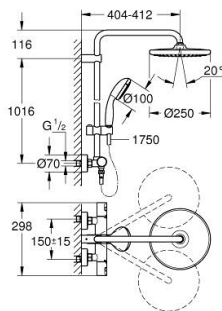

### DESCRIEREA PRODUSULUI

- Colour: matte black
- compus din:
- braț de duș 390 mm orizontal cu rotire 45°
- termostat aparent cu funcție Aquadimmer
- permite selectarea între:
- pălărie de duș Vitalio Start 250 (26676000)
- pulverizare de tip: Rain
- head shower with frosted granite (XH) rear cover
- with ball joint, rotation angle  $\pm 10^\circ$
- limitator de debit la 9.5 l/min
- hand shower Vitalio Start 100 (27 946)
- 2 tipuri de jet: Rain, Jet
- limitator de debit 5,7 l/min.
- ajustabil în înălțime cu element culisant
- shower hose VitalioFlex Comfort 1750 mm 1/2" x 1/2" (28 745)
- GROHE EcoJoy tehnologie pentru reducerea consumului de apă
- GROHE TurboStat cartuș compact cu termoelement din ceară
- GROHE SafeStop - oprire de siguranță la 38°C
- limitare opțională de temperatură la 43°C GROHE SafeStop Plus inclusă
- pulverizare perfectă cu tehnologia GROHE DreamSpray
- sistem anti-calcar GROHE SpeedClean
- Inner WaterGuide pentru o durabilitate crescută în utilizare
- protecție de silicon Shockproof ce previne deteriorarea cauzată de căderea dușului
- funcția TwistStop pentru prevenirea răsucirii furtunului
- compatibil cu boilere de la 18 kW/h
- debit minim 7 l/min.
- Consumer edition