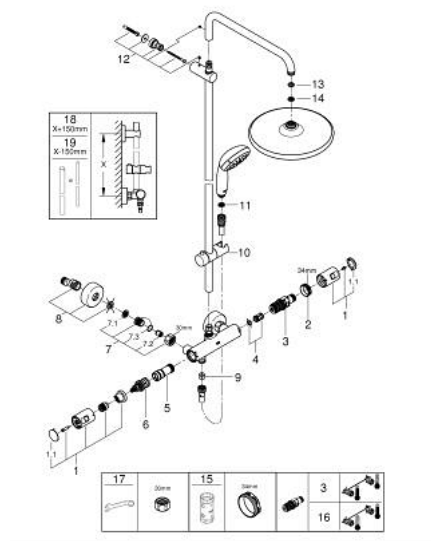

26 677 243 0 VITALIO START SYSTEM 250 SISTEM DUȘ CU TERMOSTAT PENTRU MONTARE PE PERETE

PIESE DE SCHIMB , martie 2022 – now

1. 1: Mâner (Spare part-nr. 477282430)
   - 1.1: Capac de acoperire (Spare part-nr. 64585243M)
   - 2: inel de fixare (Spare part-nr. 47743000)
   - 3: Cartuș termostatic compact 1/2" (Spare part-nr. 47439000)
   - 4: Amortizor (Spare part-nr. 47398000)
   - 5: Debit apă (Spare part-nr. 47751000)
   - 6: Comutator (Spare part-nr. 12433000)
   - 7: Ventil de reținere (Spare part-nr. 471892430)
   - 7.1: Filtru impurități (Spare part-nr. 0726400M)
   - 7.2: Ventil de reținere (Spare part-nr. 08565000)
   - 7.3: Garnitură inelară $\varnothing 17 \times \varnothing 2$ (Spare part-nr. 0305500M)
   - 8: Conexiuni excentrice (Spare part-nr. 126622430)
   - 9: Ventil de reținere (Spare part-nr. 08565000)
   - 10: Piesă glisantă (Spare part-nr. 121402430)
   - 11: Filtru impuritati (Spare part-nr. 0700200M)
   - 12: Suport pentru bară de duș (Spare part-nr. 48423000)
   - 13: Fibra de etanșare cu diametrul de $\varnothing 18,5 \times \varnothing 12 \times 2$ (Spare part-nr. 0138900 M)
   - 14: Filtru impuritati (Spare part-nr. 48007000)
   - 15: Cheie tubulară (Spare part-nr. 19332000)*
   - 16: GROHE TurboStat cartridge 1/2" (Spare part-nr. 47175000)*
   - 17: piuliță specială (Spare part-nr. 19377000)*
2. Optional accessories