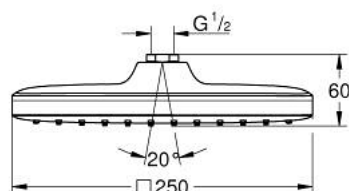

26 685 000 TEMPESTA 250 CUBE DUȘ FIX 1 PULVERIZARE

DESCRIEREA PRODUSULUI

- Colour: cromat
- pulverizare de tip: Rain
- maximum flow rate (at 3 bar): 8 l/min
- 250 mm x 250 mm
- head shower with white rear cover
- ball joint with turning angle $\pm 10^\circ$
- filet de legătură de 1/2"
- GROHE EcoJoy tehnologie pentru reducerea consumului de apă
- pulverizare perfectă cu tehnologia GROHE DreamSpray
- suprafață GROHE LongLife
- sistem anti-calcar GROHE SpeedClean
- Inner WaterGuide pentru o durabilitate crescută în utilizare
- compatibil cu boilere
- professional edition

26 685 000 TEMPESTA 250 CUBE DUȘ FIX 1 PULVERIZARE

PIESE DE SCHIMB , februarie 2019 – now

1: Fibră de etanșare cu diametrul de Ø18,5 x Ø12 x 2 (Spare part-nr. 0138900M)

2: Filtru impuritati (Spare part-nr. 48007000)