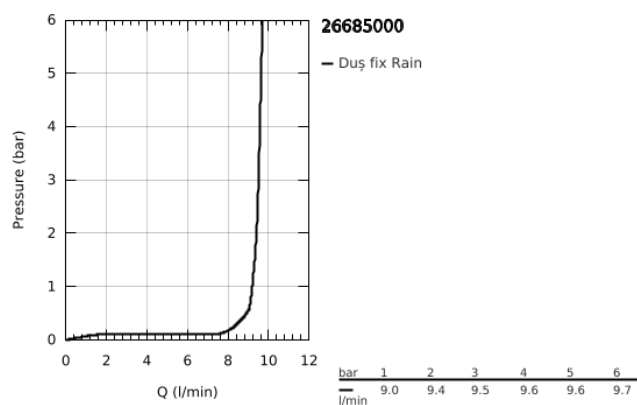

26 685 000 TEMPESTA 250 CUBE DUȘ FIX 1 PULVERIZARE

DESCRIEREA PRODUSULUI

- Colour: cromat
- pulverizare de tip: Rain
- maximum flow rate (at 3 bar): 8 l/min
- 250 mm x 250 mm
- head shower with white rear cover
- ball joint with turning angle $\pm 10^\circ$
- filet de legătură de 1/2"
- GROHE EcoJoy tehnologie pentru reducerea consumului de apă
- pulverizare perfectă cu tehnologia GROHE DreamSpray
- suprafață GROHE LongLife
- sistem anti-calcar GROHE SpeedClean
- Inner WaterGuide pentru o durabilitate crescută în utilizare
- compatibil cu boilere
- professional edition

26 685 000 TEMPESTA 250 CUBE DUȘ FIX 1 PULVERIZARE

PIESE DE SCHIMB , februarie 2019 – now

1: Fibră de etanșare cu diametrul de Ø18,5 x Ø12 x 2 (Spare part-nr. 0138900M)

2: Filtru impuritati (Spare part-nr. 48007000)