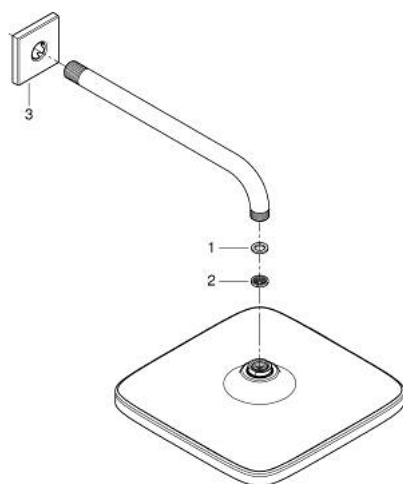

26 687 000 TEMPESTA 250 CUBE SET DE DUȘ FIX 380 MM, 1 PULVERIZARE

DESCRIEREA PRODUSULUI

- Colour: cromat
- compus din:
 - head shower Tempesta 250 Cube (26 685)
 - pulverizare de tip: Rain
 - maximum flow rate (at 3 bar): 8.3 l/min
 - head shower with white rear cover
 - shower arm 380 mm
- GROHE EcoJoy tehnologie pentru reducerea consumului de apă
- pulverizare perfectă cu tehnologia GROHE DreamSpray
- suprafață GROHE LongLife
- sistem anti-calcar GROHE SpeedClean
- Inner WaterGuide pentru o durabilitate crescută în utilizare
- compatibil cu boilere
- professional edition

26 687 000 TEMPESTA 250 CUBE SET DE DUȘ FIX 380 MM, 1 PULVERIZARE

PIESE DE SCHIMB , februarie 2019 – now

- 1: Fibră de etanșare cu diametrul de Ø18,5 x Ø12 x 2 (Spare part-nr. 0138900M)
- 2: Filtru impuritati (Spare part-nr. 48007000)
- 3: Șild (Spare part-nr. 48118000)