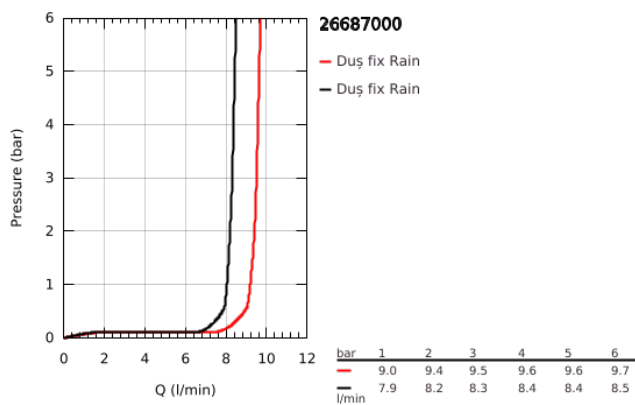

26 687 000 TEMPESTA 250 CUBE SET DE DUȘ FIX 380 MM, 1 PULVERIZARE

DESCRIEREA PRODUSULUI

- Colour: cromat
- compus din:
 - head shower Tempesta 250 Cube (26 685)
 - pulverizare de tip: Rain
 - maximum flow rate (at 3 bar): 8.3 l/min
 - head shower with white rear cover
 - shower arm 380 mm
- GROHE EcoJoy tehnologie pentru reducerea consumului de apă
- pulverizare perfectă cu tehnologia GROHE DreamSpray
- suprafață GROHE LongLife
- sistem anti-calcar GROHE SpeedClean
- Inner WaterGuide pentru o durabilitate crescută în utilizare
- compatibil cu boilere
- professional edition

26 687 000 TEMPESTA 250 CUBE SET DE DUȘ FIX 380 MM, 1 PULVERIZARE

PIESE DE SCHIMB , februarie 2019 – now

- 1: Fibră de etanșare cu diametrul de Ø18,5 x Ø12 x 2 (Spare part-nr. 0138900M)
- 2: Filtru impuritati (Spare part-nr. 48007000)
- 3: Șild (Spare part-nr. 48118000)