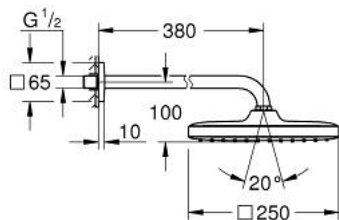

26 687 243 0 TEMPESTA 250 CUBE SET DE DUȘ FIX 380 MM, 1 PULVERIZARE

DESCRIEREA PRODUSULUI

- Colour: matte black
- compus din:
- head shower Tempesta 250 Cube
- pulverizare de tip: Rain
- maximum flow rate (at 3 bar): 8.3 l/min
- head shower with rear cover in matching colour
- shower arm 380 mm
- pulverizare perfectă cu tehnologia GROHE DreamSpray
- sistem anti-calcar GROHE SpeedClean
- Inner WaterGuide pentru o durabilitate crescută în utilizare
- compatibil cu boilere
- professional edition

26 687 243 0 TEMPESTA 250 CUBE SET DE DUȘ FIX 380 MM, 1 PULVERIZARE

PIESE DE SCHIMB , februarie 2023 – now

- 1: Fibră de etanșare cu diametrul de $\varnothing 18,5 \times \varnothing 12 \times 2$ (Spare part-nr. 0138900M)
- 2: Filtru impuritati (Spare part-nr. 48007000)
- 3: Șild (Spare part-nr. 481182430)