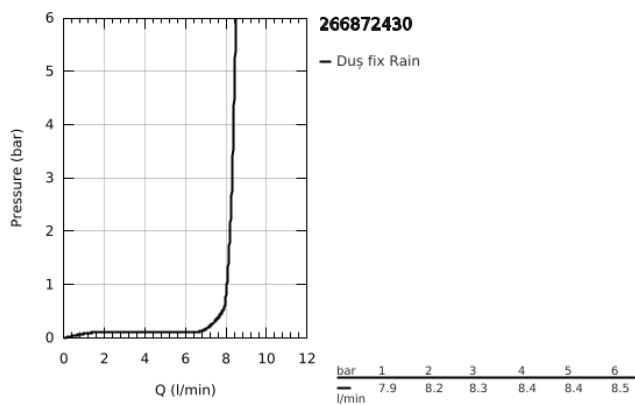

26 687 243 0 TEMPESTA 250 CUBE SET DE DUȘ FIX 380 MM, 1 PULVERIZARE

DESCRIEREA PRODUSULUI

- Colour: matte black
- compus din:
- head shower Tempesta 250 Cube
- pulverizare de tip: Rain
- maximum flow rate (at 3 bar): 8.3 l/min
- head shower with rear cover in matching colour
- shower arm 380 mm
- cu ornament pătrat
- GROHE EcoJoy tehnologie pentru reducerea consumului de apă
- pulverizare perfectă cu tehnologia GROHE DreamSpray
- sistem anti-calcar GROHE SpeedClean
- Inner WaterGuide pentru o durabilitate crescută în utilizare
- compatibil cu boilere
- professional edition

26 687 243 0 TEMPESTA 250 CUBE SET DE DUȘ FIX 380 MM, 1 PULVERIZARE

PIESE DE SCHIMB , februarie 2023 – now

- 1: Fibră de etanșare cu diametrul de $\varnothing 18,5 \times \varnothing 12 \times 2$ (Spare part-nr. 0138900M)
- 2: Filtru impuritati (Spare part-nr. 48007000)
- 3: Șild (Spare part-nr. 481182430)