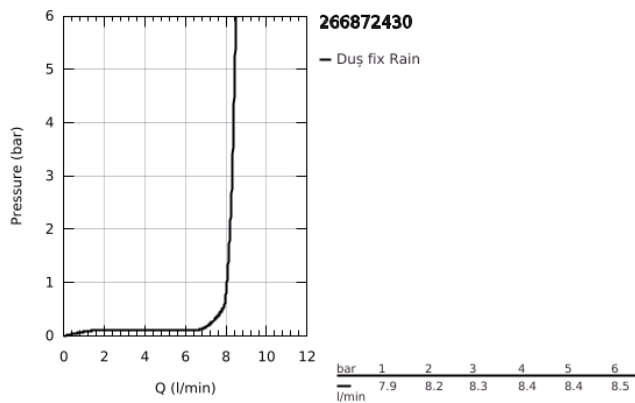

26 687 243 0 TEMPESTA 250 CUBE SET DE DUȘ FIX 380 MM, 1 PULVERIZARE

DESCRIEREA PRODUSULUI

- Colour: matte black
- compus din:
- head shower Tempesta 250 Cube
- pulverizare de tip: Rain
- maximum flow rate (at 3 bar): 8.3 l/min
- head shower with rear cover in matching colour
- shower arm 380 mm
- pulverizare perfectă cu tehnologia GROHE DreamSpray
- sistem anti-calcar GROHE SpeedClean
- Inner WaterGuide pentru o durabilitate crescută în utilizare
- compatibil cu boilere
- professional edition

26 687 243 0 TEMPESTA 250 CUBE SET DE DUȘ FIX 380 MM, 1 PULVERIZARE

PIESE DE SCHIMB , februarie 2023 – now

- 1: Fibră de etanșare cu diametrul de $\varnothing 18,5 \times \varnothing 12 \times 2$ (Spare part-nr. 0138900M)
- 2: Filtru impuritati (Spare part-nr. 48007000)
- 3: Șild (Spare part-nr. 481182430)