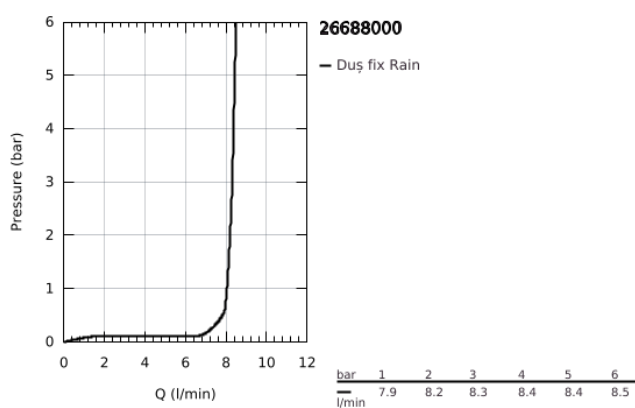

## 26 688 000 TEMPESTA 250 CUBE SET DE DUȘ FIX CU MONTARE ÎN TAVAN 142 MM, 1 PULVERIZARE

### DESCRIEREA PRODUSULUI

- Colour: cromat
- compus din:
- head shower Tempesta 250 Cube (26 685)
- pulverizare de tip: Rain
- maximum flow rate (at 3 bar): 8.3 l/min
- head shower with white rear cover
- shower arm ceiling 142 mm (27 485)
- pulverizare perfectă cu tehnologia GROHE DreamSpray
- suprafață GROHE LongLife
- sistem anti-calcar GROHE SpeedClean
- Inner WaterGuide pentru o durabilitate crescută în utilizare
- compatibil cu boilere
- professional edition

### PIESE DE SCHIMB , februarie 2019 – now

- 1: Fibră de etanșare cu diametrul de  $\varnothing 18,5 \times \varnothing 12 \times 2$  (Spare part-nr. 0138900M)
- 2: Filtru impuritati (Spare part-nr. 48007000)
- 3: Șild (Spare part-nr. 48118000)