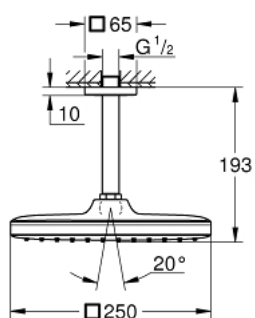

26 688 000 TEMPESTA 250 CUBE SET DE DUȘ FIX CU MONTARE ÎN TAVAN 142 MM, 1 PULVERIZARE

DESCRIEREA PRODUSULUI

- Colour: cromat
- compus din:
- head shower Tempesta 250 Cube (26 685)
- pulverizare de tip: Rain
- maximum flow rate (at 3 bar): 8.3 l/min
- head shower with white rear cover
- shower arm ceiling 142 mm (27 485)
- cu ornament pătrat
- GROHE EcoJoy tehnologie pentru reducerea consumului de apă
- pulverizare perfectă cu tehnologia GROHE DreamSpray
- suprafață GROHE LongLife
- sistem anti-calcar GROHE SpeedClean
- Inner WaterGuide pentru o durabilitate crescută în utilizare
- compatibil cu boilere
- professional edition

26 688 000 TEMPESTA 250 CUBE SET DE DUȘ FIX CU MONTARE ÎN TAVAN 142 MM, 1 PULVERIZARE

PIESE DE SCHIMB , februarie 2019 – now

- 1: Fibră de etanșare cu diametrul de $\varnothing 18,5 \times \varnothing 12 \times 2$ (Spare part-nr. 0138900M)
- 2: Filtru impuritati (Spare part-nr. 48007000)
- 3: Șild (Spare part-nr. 48118000)