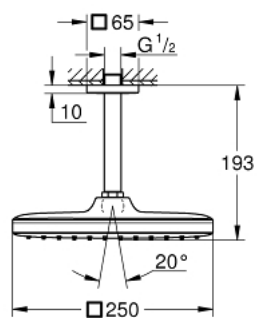

## 26 688 000 TEMPESTA 250 CUBE SET DE DUȘ FIX CU MONTARE ÎN TAVAN 142 MM, 1 PULVERIZARE

### DESCRIEREA PRODUSULUI

- Colour: cromat
- compus din:
- head shower Tempesta 250 Cube (26 685)
- pulverizare de tip: Rain
- maximum flow rate (at 3 bar): 8.3 l/min
- head shower with white rear cover
- shower arm ceiling 142 mm (27 485)
- pulverizare perfectă cu tehnologia GROHE DreamSpray
- suprafață GROHE LongLife
- sistem anti-calcar GROHE SpeedClean
- Inner WaterGuide pentru o durabilitate crescută în utilizare
- compatibil cu boilere
- professional edition

### PIESE DE SCHIMB , februarie 2019 – now

- 1: Fibră de etanșare cu diametrul de  $\varnothing 18,5 \times \varnothing 12 \times 2$  (Spare part-nr. 0138900M)
- 2: Filtru impuritati (Spare part-nr. 48007000)
- 3: Șild (Spare part-nr. 48118000)