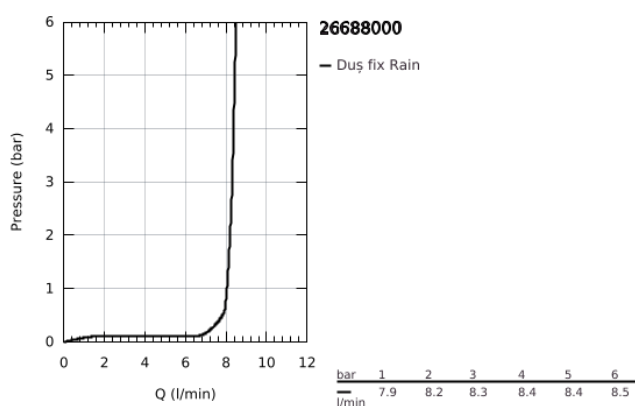

26 688 000 TEMPESTA 250 CUBE SET DE DUȘ FIX CU MONTARE ÎN TAVAN 142 MM, 1 PULVERIZARE

DESCRIEREA PRODUSULUI

- Colour: cromat
- compus din:
- head shower Tempesta 250 Cube (26 685)
- pulverizare de tip: Rain
- maximum flow rate (at 3 bar): 8.3 l/min
- head shower with white rear cover
- shower arm ceiling 142 mm (27 485)
- cu ornament pătrat
- GROHE EcoJoy tehnologie pentru reducerea consumului de apă
- pulverizare perfectă cu tehnologia GROHE DreamSpray
- suprafață GROHE LongLife
- sistem anti-calcar GROHE SpeedClean
- Inner WaterGuide pentru o durabilitate crescută în utilizare
- compatibil cu boilere
- professional edition

26 688 000 TEMPESTA 250 CUBE SET DE DUȘ FIX CU MONTARE ÎN TAVAN 142 MM, 1 PULVERIZARE

PIESE DE SCHIMB , februarie 2019 – now

- 1: Fibră de etanșare cu diametrul de $\varnothing 18,5 \times \varnothing 12 \times 2$ (Spare part-nr. 0138900M)
- 2: Filtru impuritati (Spare part-nr. 48007000)
- 3: Șild (Spare part-nr. 48118000)