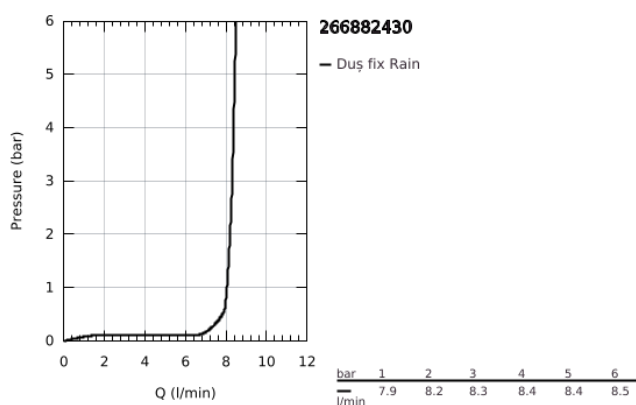

26 688 243 0 TEMPESTA 250 CUBE SET DE DUȘ FIX CU MONTARE ÎN TAVAN 142 MM, 1 PULVERIZARE

DESCRIEREA PRODUSULUI

- Colour: matte black
- compus din:
- head shower Tempesta 250 Cube
- pulverizare de tip: Rain
- maximum flow rate (at 3 bar): 8.3 l/min
- head shower with rear cover in matching colour
- shower arm ceiling 142 mm
- cu ornament pătrat
- GROHE EcoJoy tehnologie pentru reducerea consumului de apă
- pulverizare perfectă cu tehnologia GROHE DreamSpray
- sistem anti-calcar GROHE SpeedClean
- Inner WaterGuide pentru o durabilitate crescută în utilizare
- compatibil cu boilere
- professional edition

26 688 243 0 TEMPESTA 250 CUBE SET DE DUȘ FIX CU MONTARE ÎN TAVAN 142 MM, 1 PULVERIZARE

PIESE DE SCHIMB , februarie 2023 – now

- 1: Fibră de etanșare cu diametrul de $\varnothing 18,5 \times \varnothing 12 \times 2$ (Spare part-nr. 0138900M)
- 2: Filtru impuritati (Spare part-nr. 48007000)
- 3: Șild (Spare part-nr. 481182430)