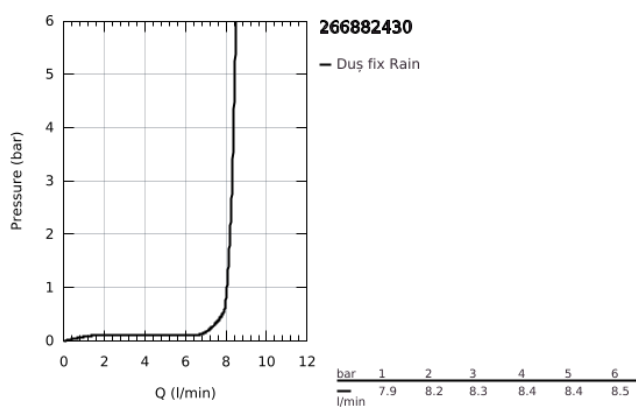

26 688 243 0 TEMPESTA 250 CUBE SET DE DUȘ FIX CU MONTARE ÎN TAVAN 142 MM, 1 PULVERIZARE

DESCRIEREA PRODUSULUI

- Colour: matte black
- compus din:
- head shower Tempesta 250 Cube
- pulverizare de tip: Rain
- maximum flow rate (at 3 bar): 8.3 l/min
- head shower with rear cover in matching colour
- shower arm ceiling 142 mm
- pulverizare perfectă cu tehnologia GROHE DreamSpray
- sistem anti-calcar GROHE SpeedClean
- Inner WaterGuide pentru o durabilitate crescută în utilizare
- compatibil cu boilere
- professional edition

26 688 243 0 TEMPESTA 250 CUBE SET DE DUȘ FIX CU MONTARE ÎN TAVAN 142 MM, 1 PULVERIZARE

PIESE DE SCHIMB , februarie 2023 – now

- 1: Fibră de etanșare cu diametrul de $\varnothing 18,5 \times \varnothing 12 \times 2$ (Spare part-nr. 0138900M)
- 2: Filtru impuritati (Spare part-nr. 48007000)
- 3: Șild (Spare part-nr. 481182430)