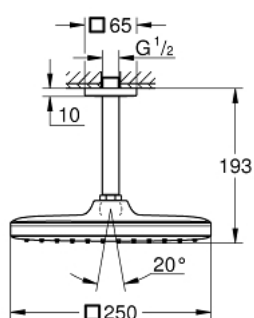

26 688 243 0 TEMPESTA 250 CUBE SET DE DUȘ FIX CU MONTARE ÎN TAVAN 142 MM, 1 PULVERIZARE

DESCRIEREA PRODUSULUI

- Colour: matte black
- compus din:
- head shower Tempesta 250 Cube
- pulverizare de tip: Rain
- maximum flow rate (at 3 bar): 8.3 l/min
- head shower with rear cover in matching colour
- shower arm ceiling 142 mm
- cu ornament pătrat
- GROHE EcoJoy tehnologie pentru reducerea consumului de apă
- pulverizare perfectă cu tehnologia GROHE DreamSpray
- sistem anti-calcar GROHE SpeedClean
- Inner WaterGuide pentru o durabilitate crescută în utilizare
- compatibil cu boilere
- professional edition

26 688 243 0 TEMPESTA 250 CUBE SET DE DUȘ FIX CU MONTARE ÎN TAVAN 142 MM, 1 PULVERIZARE

PIESE DE SCHIMB , februarie 2023 – now

- 1: Fibră de etanșare cu diametrul de $\varnothing 18,5 \times \varnothing 12 \times 2$ (Spare part-nr. 0138900M)
- 2: Filtru impuritati (Spare part-nr. 48007000)
- 3: Șild (Spare part-nr. 481182430)