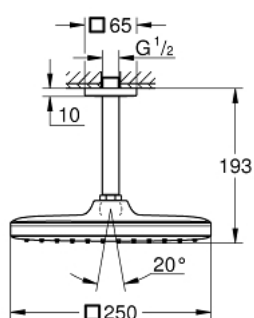

26 688 243 0 TEMPESTA 250 CUBE SET DE DUȘ FIX CU MONTARE ÎN TAVAN 142 MM, 1 PULVERIZARE

DESCRIEREA PRODUSULUI

- Colour: matte black
- compus din:
- head shower Tempesta 250 Cube
- pulverizare de tip: Rain
- maximum flow rate (at 3 bar): 8.3 l/min
- head shower with rear cover in matching colour
- shower arm ceiling 142 mm
- pulverizare perfectă cu tehnologia GROHE DreamSpray
- sistem anti-calcar GROHE SpeedClean
- Inner WaterGuide pentru o durabilitate crescută în utilizare
- compatibil cu boilere
- professional edition

26 688 243 0 TEMPESTA 250 CUBE SET DE DUȘ FIX CU MONTARE ÎN TAVAN 142 MM, 1 PULVERIZARE

PIESE DE SCHIMB , februarie 2023 – now

- 1: Fibră de etanșare cu diametrul de $\varnothing 18,5 \times \varnothing 12 \times 2$ (Spare part-nr. 0138900M)
- 2: Filtru impuritati (Spare part-nr. 48007000)
- 3: Șild (Spare part-nr. 481182430)