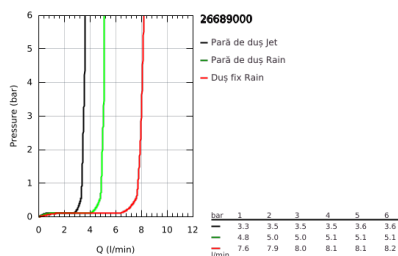

26 689 000 TEMPESTA COSMOPOLITAN SYSTEM 250 CUBE SISTEM DUȘ CU TERMOSTAT PENTRU MONTARE PE PERETE

DESCRIEREA PRODUSULUI

- Colour: cromat
- compus din:
- braț de duș 390 mm orizontal cu rotire 45°
- termostat aparent cu funcție Aquadimmer
- permite selectarea între:
- head shower Tempesta 250 Cube (26 685)
- pulverizare de tip: Rain
- head shower with white rear cover
- with ball joint, rotation angle $\pm 10^\circ$
- limitator de debit la 9.5 l/min
- pară de duș Tempesta Cosmopolitan 100 (27 571)
- 2 tipuri de jet: Rain, Jet
- limitator de debit 5,7 l/min.
- ajustabil în înălțime cu element culisant
- furtun de duș RotaFlex TwistStop 1.750 mm 1/2" x 1/2" (28 410)
- GROHE EcoJoy tehnologie pentru reducerea consumului de apă
- GROHE TurboStat cartuș compactcu termoelement din ceară
- GROHE SafeStop - oprire de siguranță la 38°C
- limitare opțională de temperatură la 43°C GROHE SafeStop Plus inclusă
- pulverizare perfectă cu tehnologia GROHE DreamSpray
- suprafață GROHE LongLife
- sistem anti-calcar GROHE SpeedClean
- Inner WaterGuide pentru o durabilitate crescută în utilizare
- funcția TwistStop pentru prevenirea răsucirii furtunului
- compatibil cu boilere de la 18 kW/h
- debit minim 7 l/min.
- accesoriu opțional: etajeră GROHE EasyReach (26 362), comercializată separat
- professional edition