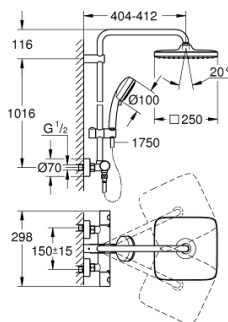

26 689 000 TEMPESTA COSMOPOLITAN SYSTEM 250 CUBE SISTEM DUȘ CU TERMOSTAT PENTRU MONTARE PE PERETE

DESCRIEREA PRODUSULUI

- Colour: cromat
- compus din:
- braț de duș 390 mm orizontal cu rotire 45°
- termostat aparent cu funcție Aquadimmer
- permite selectarea între:
- head shower Tempesta 250 Cube (26 685)
- pulverizare de tip: Rain
- head shower with white rear cover
- with ball joint, rotation angle $\pm 10^\circ$
- limitator de debit la 9.5 l/min
- pară de duș Tempesta Cosmopolitan 100 (27 571)
- 2 tipuri de jet: Rain, Jet
- limitator de debit 5,7 l/min.
- ajustabil în înălțime cu element culisant
- furtun de duș RotaFlex TwistStop 1.750 mm 1/2" x 1/2" (28 410)
- GROHE EcoJoy tehnologie pentru reducerea consumului de apă
- GROHE TurboStat cartuș compactcu termoelement din ceară
- GROHE SafeStop - oprire de siguranță la 38°C
- limitare opțională de temperatură la 43°C GROHE SafeStop Plus inclusă
- pulverizare perfectă cu tehnologia GROHE DreamSpray
- suprafață GROHE LongLife
- sistem anti-calcar GROHE SpeedClean
- Inner WaterGuide pentru o durabilitate crescută în utilizare
- funcția TwistStop pentru prevenirea răsucirii furtunului
- compatibil cu boilere de la 18 kW/h
- debit minim 7 l/min.
- accesoriu opțional: etajeră GROHE EasyReach (26 362), comercializată separat
- professional edition