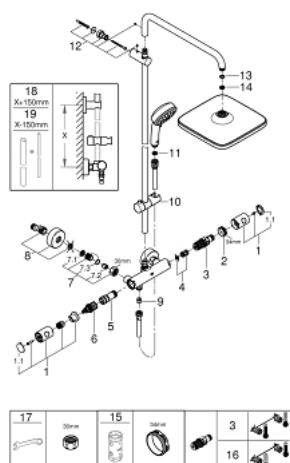

26 689 000 TEMPESTA COSMOPOLITAN SYSTEM 250 CUBE SISTEM DUȘ CU TERMOSTAT PENTRU MONTARE PE PERETE

PIESE DE SCHIMB , februarie 2019 – now

- 1: Mâner din metal 1/2" (Spare part-nr. 47984000)
 - 1.1: Capac de acoperire (Spare part-nr. 6458500M)
 - 2: inel de fixare (Spare part-nr. 47743000)
 - 3: Cartuș termostatic compact 1/2" (Spare part-nr. 47439000)
 - 4: Amortizor (Spare part-nr. 47398000)
 - 5: Debit apă (Spare part-nr. 47751000)
 - 6: Comutator (Spare part-nr. 12433000)
 - 7: Ventil de reținere (Spare part-nr. 47189000)
 - 7.1: Filtru impurități (Spare part-nr. 0726400M)
 - 7.2: Ventil de reținere (Spare part-nr. 08565000)
 - 7.3: Garnitură inelară Ø17 x Ø2 (Spare part-nr. 0305500M)
 - 8: Conexiuni excentrice (Spare part-nr. 12662000)
 - 9: Ventil de reținere (Spare part-nr. 08565000)
 - 10: Piesă glisantă (Spare part-nr. 12140000)
 - 11: Filtru impuritati (Spare part-nr. 0700200M)
 - 12: Suport pentru bară de duș (Spare part-nr. 48423000)
 - 13: Fibra de etanșare cu diametrul de Ø18,5 x Ø12 x 2 (Spare part-nr. 0138900 M)
 - 14: Filtru impuritati (Spare part-nr. 48007000)
 - 15: Cheie tubulară (Spare part-nr. 19332000)*
 - 16: GROHE TurboStat cartridge 1/2" (Spare part-nr. 47175000)*
 - 17: piuliță specială (Spare part-nr. 19377000)*
 - 18: Țeavă de duș pentru instalare retrofit (Spare part-nr. 48053000)*
 - 19: Țeavă de duș pentru instalare retrofit (Spare part-nr. 48054000)*
- * Optional accessories