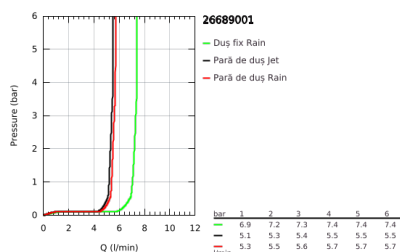

26 689 001 TEMPESTA SYSTEM 250 CUBE SISTEM DUȘ CU TERMOSTAT PENTRU MONTARE PE PERETE

DESCRIEREA PRODUSULUI (1/2)

- Colour: cromat
- compus din:
- braț de duș 390 mm orizontal cu rotire 45°
- termostat aparent cu funcție Aquadimmer
- permite selectarea între:
- head shower Tempesta 250 Cube (26 685)
- pulverizare de tip: Rain
- maximum flow rate (at 3 bar): 7.3 l/min
- head shower with white rear cover
- with ball joint, rotation angle $\pm 10^\circ$
- hand shower Tempesta Cube 110 (27 571)
- 2 tipuri de jet: Rain, Jet
- maximum flow rate (at 3 bar): 5.6 l/min
- ajustabil în înălțime cu element culisant
- furtun de duș Rotaflex TwistStop 1.750 mm 1/2" x 1/2" (28 410)
- maximum flow rate system (at 3 bar): 7.3 l/min
- GROHE EcoJoy tehnologie pentru reducerea consumului de apă
- GROHE TurboStat cartuș compactcu termoelement din ceară
- GROHE SafeStop - oprire de siguranță la 38°C
- limitare opțională de temperatură la 43°C GROHE SafeStop Plus inclusă
- GROHE SmartSwitch - easily rotate the dial to enjoy your preferred spray option
- pulverizare perfectă cu tehnologia GROHE DreamSpray
- protecție de silicon Shockproof ce previne deteriorarea cauzată de căderea dușului
- suprafață GROHE LongLife
- sistem anti-calcar GROHE SpeedClean
- Inner WaterGuide pentru o durabilitate crescută în utilizare
- funcția TwistStop pentru prevenirea răsucirii furtunului
- compatibil cu boilere de la 18 kW/h
- debit minim 5 l/min.
- accesoriu opțional: etajeră GROHE EasyReach (26 362), comercializată separat