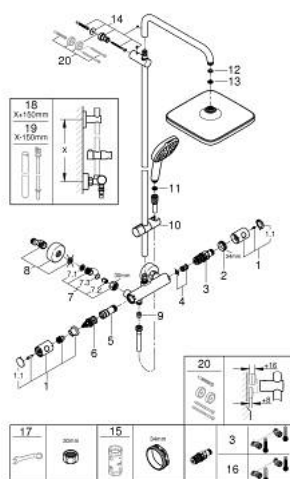

PIESE DE SCHIMB , noiembrie 2021 – now

- 1: Mâner din metal 1/2" (Spare part-nr. 47984000)
- 1.1: Capac de acoperire (Spare part-nr. 6458500M)
- 2: inel de fixare (Spare part-nr. 47743000)
- 3: Cartuș termostatic compact 1/2" (Spare part-nr. 47439000)
- 4: Amortizor (Spare part-nr. 47398000)
- 5: Debit apă (Spare part-nr. 47751000)
- 6: Comutator (Spare part-nr. 12433000)
- 7: Ventil de reținere (Spare part-nr. 47189000)
- 7.1: Filtru impurități (Spare part-nr. 0726400M)
- 7.2: Ventil de reținere (Spare part-nr. 08565000)
- 7.3: Garnitură inelară Ø17 x Ø2 (Spare part-nr. 0305500M)
- 8: Conexiuni excentrice (Spare part-nr. 12662000)
- 9: Ventil de reținere (Spare part-nr. 08565000)
- 10: Piesă glisantă (Spare part-nr. 48609000)
- 11: Filtru impuritati (Spare part-nr. 0700200M)
- 12: Fibră de etanșare cu diametrul de Ø18,5 x Ø12 x 2 (Spare part-nr. 0138900 M)
- 13: Filtru impuritati (Spare part-nr. 48007000)
- 14: Suport pentru bară de duș (Spare part-nr. 48423000)
- 15: Cheie tubulară (Spare part-nr. 19332000)*
- 16: GROHE TurboStat cartridge 1/2" (Spare part-nr. 47175000)*
- 17: piuliță specială (Spare part-nr. 19377000)*
- 18: Țeavă de duș pentru instalare retrofit (Spare part-nr. 48514000)*
- 19: Țeavă de duș pentru instalare retrofit (Spare part-nr. 48515000)*
- 20: Suport de echilibrare (Spare part-nr. 26496000)*