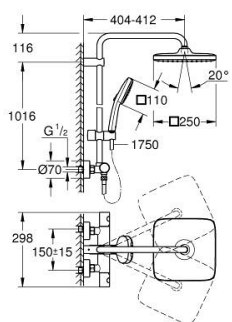

26 689 001 TEMPESTA SYSTEM 250 CUBE SISTEM DUȘ CU TERMOSTAT PENTRU MONTARE PE PERETE

DESCRIEREA PRODUSULUI (1/2)

- Colour: cromat
- compus din:
- braț de duș 390 mm orizontal cu rotire 45°
- termostat aparent cu funcție Aquadimmer
- permite selectarea între:
- head shower Tempesta 250 Cube (26 685)
- pulverizare de tip: Rain
- maximum flow rate (at 3 bar): 7.3 l/min
- head shower with white rear cover
- with ball joint, rotation angle $\pm 10^\circ$
- hand shower Tempesta Cube 110 (27 571)
- 2 tipuri de jet: Rain, Jet
- maximum flow rate (at 3 bar): 5.6 l/min
- ajustabil în înălțime cu element culisant
- furtun de duș Rotaflex TwistStop 1.750 mm 1/2" x 1/2" (28 410)
- maximum flow rate system (at 3 bar): 7.3 l/min
- GROHE EcoJoy tehnologie pentru reducerea consumului de apă
- GROHE TurboStat cartuș compactcu termoelement din ceară
- GROHE SafeStop - oprire de siguranță la 38°C
- limitare opțională de temperatură la 43°C GROHE SafeStop Plus inclusă
- GROHE SmartSwitch - easily rotate the dial to enjoy your preferred spray option
- pulverizare perfectă cu tehnologia GROHE DreamSpray
- protecție de silicon Shockproof ce previne deteriorarea cauzată de căderea dușului
- suprafață GROHE LongLife
- sistem anti-calcar GROHE SpeedClean
- Inner WaterGuide pentru o durabilitate crescută în utilizare
- funcția TwistStop pentru prevenirea răsucirii furtunului
- compatibil cu boilere de la 18 kW/h
- debit minim 5 l/min.
- accesoriu opțional: etajeră GROHE EasyReach (26 362), comercializată separat