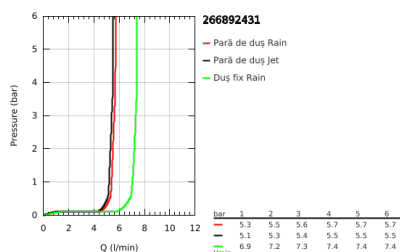

26 689 243 1 TEMPESTA SYSTEM 250 CUBE SISTEM DUȘ CU TERMOSTAT PENTRU MONTARE PE PERETE

DESCRIEREA PRODUSULUI

- Colour: matte black
- compus din:
- braț de duș 390 mm orizontal cu rotire 45°
- termostat aparent cu funcție Aquadimmer
- permite selectarea între:
- head shower Tempesta 250 Cube
- pulverizare de tip: Rain
- maximum flow rate (at 3 bar): 7.3 l/min
- head shower with black rear cover
- with ball joint, rotation angle $\pm 10^\circ$
- hand shower Tempesta Cube 110
- 2 tipuri de jet: Rain, Jet
- maximum flow rate (at 3 bar): 5.6 l/min
- ajustabil în înălțime cu element culisant
- shower hose 1750 mm 1/2" x 1/2" (28 388)
- AquaCalibrator limits maximum flow rate of system (at 3 bar): 7.3 l/min
- GROHE EcoJoy tehnologie pentru reducerea consumului de apă
- GROHE TurboStat cartuș compactcu termoelement din ceară
- GROHE SafeStop - oprire de siguranță la 38°C
- limitare opțională de temperatură la 43°C GROHE SafeStop Plus inclusă
- GROHE SmartSwitch - easily rotate the dial to enjoy your preferred spray option
- pulverizare perfectă cu tehnologia GROHE DreamSpray
- protecție de silicon Shockproof ce previne deteriorarea cauzată de căderea dușului
- sistem anti-calcar GROHE SpeedClean
- Inner WaterGuide pentru o durabilitate crescută în utilizare
- funcția TwistStop pentru prevenirea răsucirii furtunului
- compatibil cu boilere de la 18 kW/h
- debit minim 5 l/min.
- accesoriu opțional: etajeră GROHE EasyReach (26 362), comercializată separat
- professional edition