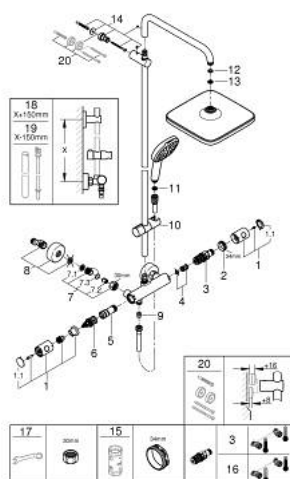

26 689 243 1 TEMPESTA SYSTEM 250 CUBE SISTEM DUȘ CU TERMOSTAT PENTRU MONTARE PE PERETE

PIESE DE SCHIMB , februarie 2023 – now

- 1: Mâner din metal 1/2" (Spare part-nr. 479842430)
 - 1.1: Capac de acoperire (Spare part-nr. 64585243M)
 - 2: inel de fixare (Spare part-nr. 47743000)
 - 3: Cartuș termostatic compact 1/2" (Spare part-nr. 47439000)
 - 4: Amortizor (Spare part-nr. 47398000)
 - 5: Debit apă (Spare part-nr. 47751000)
 - 6: Comutator (Spare part-nr. 12433000)
 - 7: Ventil de reținere (Spare part-nr. 471892430)
 - 7.1: Filtru impurități (Spare part-nr. 0726400M)
 - 7.2: Ventil de reținere (Spare part-nr. 08565000)
 - 7.3: Garnitură inelară Ø17 x Ø2 (Spare part-nr. 0305500M)
 - 8: Conexiuni excentrice (Spare part-nr. 126622430)
 - 9: Ventil de reținere (Spare part-nr. 08565000)
 - 10: Piesă glisantă (Spare part-nr. 486092430)
 - 11: Filtru impuritati (Spare part-nr. 0700200M)
 - 12: Fibră de etanșare cu diametrul de Ø18,5 x Ø12 x 2 (Spare part-nr. 0138900 M)
 - 13: Filtru impuritati (Spare part-nr. 48007000)
 - 14: Suport pentru bară de duș (Spare part-nr. 48423000)
 - 15: Cheie tubulară (Spare part-nr. 19332000)*
 - 16: GROHE TurboStat cartridge 1/2" (Spare part-nr. 47175000)*
 - 17: piuliță specială (Spare part-nr. 19377000)*
 - 20: Suport de echilibrare (Spare part-nr. 26496000)*
- * Optional accessories