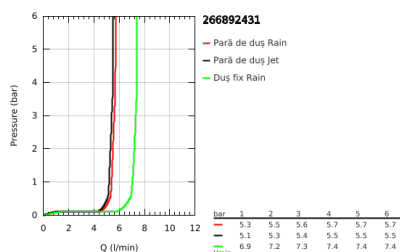

26 689 243 1 TEMPESTA SYSTEM 250 CUBE SISTEM DUȘ CU TERMOSTAT PENTRU MONTARE PE PERETE

DESCRIEREA PRODUSULUI

- Colour: matte black
- compus din:
 - braț de duș 390 mm orizontal cu rotire 45°
 - termostat aparent cu funcție Aquadimmer
 - permite selectarea între:
 - head shower Tempesta 250 Cube
 - pulverizare de tip: Rain
 - maximum flow rate (at 3 bar): 7.3 l/min
 - head shower with black rear cover
 - with ball joint, rotation angle $\pm 10^\circ$
 - hand shower Tempesta Cube 110
 - 2 tipuri de jet: Rain, Jet
 - maximum flow rate (at 3 bar): 5.6 l/min
 - ajustabil în înălțime cu element culisant
 - shower hose 1750 mm 1/2" x 1/2" (28 388)
 - maximum flow rate system (at 3 bar): 7.3 l/min
 - GROHE EcoJoy tehnologie pentru reducerea consumului de apă
 - GROHE TurboStat cartuş compactcu termoelement din ceară
 - GROHE SafeStop - oprire de siguranță la 38°C
 - limitare opțională de temperatură la 43°C GROHE SafeStop Plus inclusă
 - GROHE SmartSwitch - easily rotate the dial to enjoy your preferred spray option
 - pulverizare perfectă cu tehnologia GROHE DreamSpray
 - protecție de silicon Shockproof ce previne deteriorarea cauzată de căderea dușului
 - sistem anti-calcar GROHE SpeedClean
 - Inner WaterGuide pentru o durabilitate crescută în utilizare
 - funcția TwistStop pentru prevenirea răsucirii furtunului
 - compatibil cu boilere de la 18 kW/h
 - debit minim 5 l/min.
 - accesoriu opțional: etajeră GROHE EasyReach (26 362), comercializată separat
 - professional edition