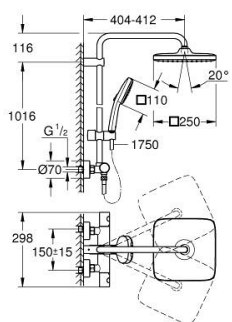

26 689 243 1 TEMPESTA SYSTEM 250 CUBE SISTEM DUȘ CU TERMOSTAT PENTRU MONTARE PE PERETE

DESCRIEREA PRODUSULUI

- Colour: matte black
- compus din:
- braț de duș 390 mm orizontal cu rotire 45°
- termostat aparent cu funcție Aquadimmer
- permite selectarea între:
- head shower Tempesta 250 Cube
- pulverizare de tip: Rain
- maximum flow rate (at 3 bar): 7.3 l/min
- head shower with black rear cover
- with ball joint, rotation angle $\pm 10^\circ$
- hand shower Tempesta Cube 110
- 2 tipuri de jet: Rain, Jet
- maximum flow rate (at 3 bar): 5.6 l/min
- ajustabil în înălțime cu element culisant
- shower hose 1750 mm 1/2" x 1/2" (28 388)
- AquaCalibrator limits maximum flow rate of system (at 3 bar): 7.3 l/min
- GROHE EcoJoy tehnologie pentru reducerea consumului de apă
- GROHE TurboStat cartuș compactcu termoelement din ceară
- GROHE SafeStop - oprire de siguranță la 38°C
- limitare opțională de temperatură la 43°C GROHE SafeStop Plus inclusă
- GROHE SmartSwitch - easily rotate the dial to enjoy your preferred spray option
- pulverizare perfectă cu tehnologia GROHE DreamSpray
- protecție de silicon Shockproof ce previne deteriorarea cauzată de căderea dușului
- sistem anti-calcar GROHE SpeedClean
- Inner WaterGuide pentru o durabilitate crescută în utilizare
- funcția TwistStop pentru prevenirea răsucirii furtunului
- compatibil cu boilere de la 18 kW/h
- debit minim 5 l/min.
- accesoriu opțional: etajeră GROHE EasyReach (26 362), comercializată separat
- professional edition