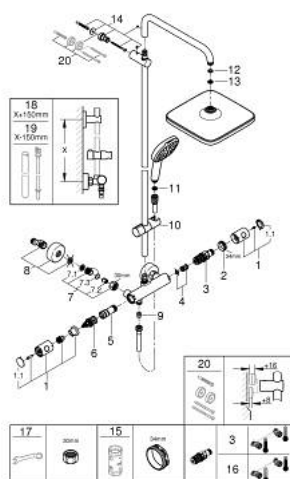

26 689 243 1 TEMPESTA SYSTEM 250 CUBE SISTEM DUȘ CU TERMOSTAT PENTRU MONTARE PE PERETE

PIESE DE SCHIMB , februarie 2023 – now

- 1: Mâner din metal 1/2" (Spare part-nr. 479842430)
- 1.1: Capac de acoperire (Spare part-nr. 64585243M)
- 2: inel de fixare (Spare part-nr. 47743000)
- 3: Cartuș termostatic compact 1/2" (Spare part-nr. 47439000)
- 4: Amortizor (Spare part-nr. 47398000)
- 5: Debit apă (Spare part-nr. 47751000)
- 6: Comutator (Spare part-nr. 12433000)
- 7: Ventil de reținere (Spare part-nr. 471892430)
- 7.1: Filtru impurități (Spare part-nr. 0726400M)
- 7.2: Ventil de reținere (Spare part-nr. 08565000)
- 7.3: Garnitură inelară $\varnothing 17 \times \varnothing 2$ (Spare part-nr. 0305500M)
- 8: Conexiuni excentrice (Spare part-nr. 126622430)
- 9: Ventil de reținere (Spare part-nr. 08565000)
- 10: Piesă glisantă (Spare part-nr. 486092430)
- 11: Filtru impuritati (Spare part-nr. 0700200M)
- 12: Fibră de etanșare cu diametrul de $\varnothing 18,5 \times \varnothing 12 \times 2$ (Spare part-nr. 0138900 M)
- 13: Filtru impuritati (Spare part-nr. 48007000)
- 14: Suport pentru bară de duș (Spare part-nr. 48423000)
- 15: Cheie tubulară (Spare part-nr. 19332000)*
- 16: GROHE TurboStat cartridge 1/2" (Spare part-nr. 47175000)*
- 17: piuliță specială (Spare part-nr. 19377000)*
- 20: Suport de echilibrare (Spare part-nr. 26496000)*