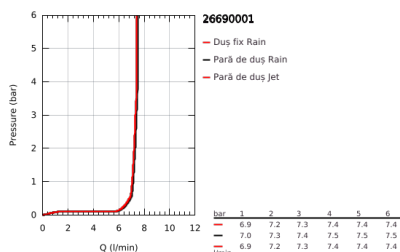

26 690 001 TEMPESTA SYSTEM 250 CUBE SISTEM DUȘ CU TERMOSTAT PENTRU MONTARE PE PERETE

DESCRIEREA PRODUSULUI (1/2)

- Colour: cromat
- NF, C3
- compus din:
- braț de duș 390 mm orizontal cu rotire 45°
- suport superior cu ajustare variabilă pentru adaptare minimă la găurile de fixare existente
- termostat aparent cu funcție Aquadimmer
- permite selectarea între:
- head shower Tempesta 250 Cube (26 685)
- pulverizare de tip: Rain
- head shower with white rear cover
- with ball joint, rotation angle $\pm 10^\circ$
- hand shower Tempesta Cube 110 (26 746)
- 2 tipuri de jet: Rain, Jet
- ajustabil în înălțime cu element culisant
- furtun de duș Rotaflex TwistStop 1.750 mm 1/2" x 1/2" (28 410)
- maximum flow rate (at 3 bar): 7.4 l/min
- GROHE EcoJoy tehnologie pentru reducerea consumului de apă
- GROHE TurboStat cartuș compactcu termoelement din ceară
- GROHE SafeStop - oprire de siguranță la 38°C
- GROHE SafeStop Plus - optional temperature limiter at 50°
- GROHE SmartSwitch - easily rotate the dial to enjoy your preferred spray option
- pulverizare perfectă cu tehnologia GROHE DreamSpray
- protecție de silicon Shockproof ce previne deteriorarea cauzată de căderea dușului
- suprafață GROHE LongLife
- mânere metalice cu formă ergonomică GROHE MetalGrip
- sistem anti-calcar GROHE SpeedClean
- Inner WaterGuide pentru o durabilitate crescută în utilizare
- funcția TwistStop pentru prevenirea răsucirii furtunului
- compatibil cu boilere de la 18 kW/h
- debit minim 5 l/min.

Pure Freude
an Wasser

26 690 001 TEMPESTA SYSTEM 250 CUBE SISTEM DUȘ CU TERMOSTAT PENTRU MONTARE PE PERETE

DESCRIEREA PRODUSULUI (2/2)

- accesoriu opțional: etajeră GROHE EasyReach (26 362), comercializată separat
- professional edition