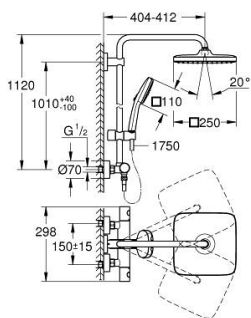

26 690 001 TEMPESTA SYSTEM 250 CUBE SISTEM DUȘ CU TERMOSTAT PENTRU MONTARE PE PERETE

DESCRIEREA PRODUSULUI (1/2)

- Colour: cromat
- NF, C3
- compus din:
- braț de duș 390 mm orizontal cu rotire 45°
- suport superior cu ajustare variabilă pentru adaptare minimă la găurile de fixare existente
- termostat aparent cu funcție Aquadimmer
- permite selectarea între:
- head shower Tempesta 250 Cube (26 685)
- pulverizare de tip: Rain
- head shower with white rear cover
- with ball joint, rotation angle $\pm 10^\circ$
- hand shower Tempesta Cube 110 (26 746)
- 2 tipuri de jet: Rain, Jet
- ajustabil în înălțime cu element culisant
- furtun de duș Rotaflex TwistStop 1.750 mm 1/2" x 1/2" (28 410)
- maximum flow rate (at 3 bar): 7.4 l/min
- GROHE EcoJoy tehnologie pentru reducerea consumului de apă
- GROHE TurboStat cartuș compactcu termoelement din ceară
- GROHE SafeStop - oprire de siguranță la 38°C
- GROHE SafeStop Plus - optional temperature limiter at 50°
- GROHE SmartSwitch - easily rotate the dial to enjoy your preferred spray option
- pulverizare perfectă cu tehnologia GROHE DreamSpray
- protecție de silicon Shockproof ce previne deteriorarea cauzată de căderea dușului
- suprafață GROHE LongLife
- mânere metalice cu formă ergonomică GROHE MetalGrip
- sistem anti-calcar GROHE SpeedClean
- Inner WaterGuide pentru o durabilitate crescută în utilizare
- funcția TwistStop pentru prevenirea răsucirii furtunului
- compatibil cu boilere de la 18 kW/h
- debit minim 5 l/min.