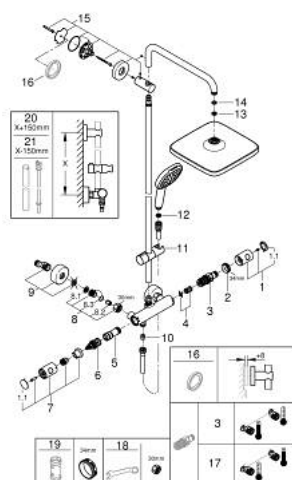

Pure Freude
an Wasser

26 690 001 TEMPESTA SYSTEM 250 CUBE SISTEM DUȘ CU TERMOSTAT PENTRU MONTARE PE PERETE

DESCRIEREA PRODUSULUI (2/2)

- accesoriu opțional: etajeră GROHE EasyReach (26 362), comercializată separat
- professional edition

26 690 001 TEMPESTA SYSTEM 250 CUBE SISTEM DUȘ CU TERMOSTAT PENTRU MONTARE PE PERETE

PIESE DE SCHIMB , noiembrie 2021 – now

- 1: Temperature control handle (Spare part-nr. 47985000)
 - 1.1: Capac de acoperire (Spare part-nr. 6458500M)
 - 2: inel de fixare (Spare part-nr. 47743000)
 - 3: Cartuș termostatic compact 1/2" (Spare part-nr. 47885000)
 - 4: Amortizor (Spare part-nr. 47398000)
 - 5: Debit apă (Spare part-nr. 47751000)
 - 6: Comutator (Spare part-nr. 12433000)
 - 7: Mâner din metal 1/2" (Spare part-nr. 47984000)
 - 7.1: Capac de acoperire (Spare part-nr. 6458500M)
 - 8: Ventil de reținere (Spare part-nr. 47189000)
 - 8.1: Filtru impurități (Spare part-nr. 0726400M)
 - 8.2: Ventil de reținere (Spare part-nr. 08565000)
 - 8.3: Garnitură inelară $\varnothing 17 \times \varnothing 2$ (Spare part-nr. 0305500M)
 - 9: Conexiuni excentrice (Spare part-nr. 12662000)
 - 10: Ventil de reținere (Spare part-nr. 08565000)
 - 11: Piesă glisantă (Spare part-nr. 48609000)
 - 12: Filtru impuritati (Spare part-nr. 0700200M)
 - 13: Filtru impuritati (Spare part-nr. 48007000)
 - 14: Fibra de etanșare cu diametrul de $\varnothing 18,5 \times \varnothing 12 \times 2$ (Spare part-nr. 0138900 M)
 - 15: Suport pentru bară de duș (Spare part-nr. 48279000)
 - 16: Suport de echilibrare (Spare part-nr. 27180000)*
 - 17: GROHE TurboStat cartridge 1/2" (Spare part-nr. 47175000)*
 - 18: piuliță specială (Spare part-nr. 19377000)*
 - 19: Cheie tubulară (Spare part-nr. 19332000)*
 - 20: Țeavă de duș pentru instalare retrofit (Spare part-nr. 48514000)*
 - 21: Țeavă de duș pentru instalare retrofit (Spare part-nr. 48515000)*
- * Optional accessories