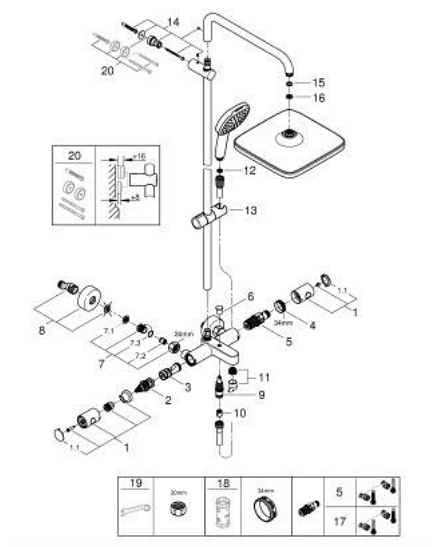

26 691 243 1 TEMPESTA SYSTEM 250 CUBE SISTEM DUȘ CU TERMOSTAT PENTRU CADĂ PENTRU MONTARE PE PERETE

PIESE DE SCHIMB , februarie 2023 – now

- 1: Mâner din metal 1/2" (Spare part-nr. 479842430)
- 1.1: Capac de acoperire (Spare part-nr. 64585243M)
- 2: Comutator (Spare part-nr. 47364000)
- 3: Debit apă (Spare part-nr. 47887000)
- 4: inel de fixare (Spare part-nr. 47743000)
- 5: Cartuș termostatic compact 1/2" (Spare part-nr. 47439000)
- 6: Buton de comutare (Spare part-nr. 656482430)
- 7: Ventil de reținere (Spare part-nr. 471892430)
- 7.1: Filtru impurități (Spare part-nr. 0726400M)
- 7.2: Ventil de reținere (Spare part-nr. 08565000)
- 7.3: Garnitură inelară Ø17 x Ø2 (Spare part-nr. 0305500M)
- 8: Conexiuni excentrice (Spare part-nr. 126622430)
- 9: Comutator (Spare part-nr. 656552430)
- 10: Ventil de reținere (Spare part-nr. 08565000)
- 11: Aerator (Spare part-nr. 13926000)
- 12: Filtru impuritati (Spare part-nr. 0700200M)
- 13: Piesă glisantă (Spare part-nr. 486092430)
- 14: Suport pentru bară de duș (Spare part-nr. 48423000)
- 15: Fibră de etanșare cu diametrul de Ø18,5 x Ø12 x 2 (Spare part-nr. 0138900 M)
- 16: Filtru impuritati (Spare part-nr. 48007000)
- 17: GROHE TurboStat cartridge 1/2" (Spare part-nr. 47175000)*
- 18: Cheie tubulară (Spare part-nr. 19332000)*
- 19: piuliță specială (Spare part-nr. 19377000)*
- 20: Suport de echilibrare (Spare part-nr. 26496000)*