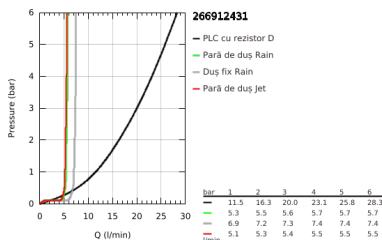

26 691 243 1 TEMPESTA SYSTEM 250 CUBE SISTEM DUȘ CU TERMOSTAT PENTRU CADĂ PENTRU MONTARE PE PERETE

DESCRIEREA PRODUSULUI

- Colour: matte black
- compus din:
- braț de duș 390 mm orizontal cu rotire 45°
- termostat aparent cu funcție Aquadimmer
- permite selectarea între:
- head shower Tempesta 250 Cube
- pulverizare de tip: Rain
- maximum flow rate (at 3 bar): 7.3 l/min
- head shower with black rear cover
- with ball joint, rotation angle $\pm 10^\circ$
- racord cadă
- diverter separat pentru pară de duș
- hand shower Tempesta Cube 110
- 2 tipuri de jet: Rain, Jet
- maximum flow rate (at 3 bar): 5.6 l/min
- ajustabil în înălțime cu element culisant
- shower hose 1750 mm 1/2" x 1/2" (28 388)
- maximum flow rate system (at 3 bar): 7.3 l/min (without bath inlet)
- GROHE EcoJoy tehnologie pentru reducerea consumului de apă
- GROHE TurboStat cartuș compactcu termoelement din ceară
- GROHE SafeStop - oprire de siguranță la 38°C
- limitare opțională de temperatură la 43°C GROHE SafeStop Plus inclusă
- GROHE SmartSwitch - easily rotate the dial to enjoy your preferred spray option
- pulverizare perfectă cu tehnologia GROHE DreamSpray
- protecție de silicon Shockproof ce previne deteriorarea cauzată de căderea dușului
- sistem anti-calcar GROHE SpeedClean
- Inner WaterGuide pentru o durabilitate crescută în utilizare
- funcția TwistStop pentru prevenirea răsucirii furtunului
- compatibil cu boilere de la 18 kW/h
- debit minim 5 l/min.
- professional edition