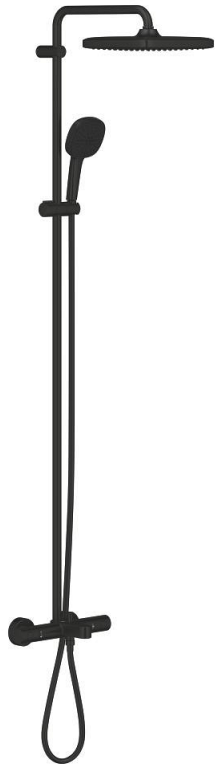

26 691 243 1 TEMPESTA SYSTEM 250 CUBE SISTEM DUȘ CU TERMOSTAT PENTRU CADĂ PENTRU MONTARE PE PERETE

DESCRIEREA PRODUSULUI

- Colour: matte black
- compus din:
- braț de duș 390 mm orizontal cu rotire 45°
- termostat aparent cu funcție Aquadimmer
- permite selectarea între:
- head shower Tempesta 250 Cube
- pulverizare de tip: Rain
- maximum flow rate (at 3 bar): 7.3 l/min
- head shower with black rear cover
- with ball joint, rotation angle $\pm 10^\circ$
- racord cadă
- diverter separat pentru pară de duș
- hand shower Tempesta Cube 110
- 2 tipuri de jet: Rain, Jet
- maximum flow rate (at 3 bar): 5.6 l/min
- ajustabil în înălțime cu element culisant
- shower hose 1750 mm 1/2" x 1/2" (28 388)
- maximum flow rate system (at 3 bar): 7.3 l/min (without bath inlet)
- GROHE EcoJoy tehnologie pentru reducerea consumului de apă
- GROHE TurboStat cartuș compactcu termoelement din ceară
- GROHE SafeStop - oprire de siguranță la 38°C
- limitare opțională de temperatură la 43°C GROHE SafeStop Plus inclusă
- GROHE SmartSwitch - easily rotate the dial to enjoy your preferred spray option
- pulverizare perfectă cu tehnologia GROHE DreamSpray
- protecție de silicon Shockproof ce previne deteriorarea cauzată de căderea dușului
- sistem anti-calcar GROHE SpeedClean
- Inner WaterGuide pentru o durabilitate crescută în utilizare
- funcția TwistStop pentru prevenirea răsucirii furtunului
- compatibil cu boilere de la 18 kW/h
- debit minim 5 l/min.
- professional edition