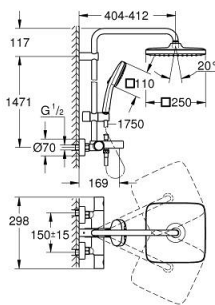

26 691 243 1 TEMPESTA SYSTEM 250 CUBE SISTEM DUȘ CU TERMOSTAT PENTRU CADĂ PENTRU MONTARE PE PERETE

DESCRIEREA PRODUSULUI

- Colour: matte black
- compus din:
- braț de duș 390 mm orizontal cu rotire 45°
- termostat aparent cu funcție Aquadimmer
- permite selectarea între:
- head shower Tempesta 250 Cube
- pulverizare de tip: Rain
- maximum flow rate (at 3 bar): 7.3 l/min
- head shower with black rear cover
- with ball joint, rotation angle $\pm 10^\circ$
- racord cadă
- diverter separat pentru pară de duș
- hand shower Tempesta Cube 110
- 2 tipuri de jet: Rain, Jet
- maximum flow rate (at 3 bar): 5.6 l/min
- ajustabil în înălțime cu element culisant
- shower hose 1750 mm 1/2" x 1/2" (28 388)
- maximum flow rate system (at 3 bar): 7.3 l/min (without bath inlet)
- GROHE EcoJoy tehnologie pentru reducerea consumului de apă
- GROHE TurboStat cartuș compactcu termoelement din ceară
- GROHE SafeStop - oprire de siguranță la 38°C
- limitare opțională de temperatură la 43°C GROHE SafeStop Plus inclusă
- GROHE SmartSwitch - easily rotate the dial to enjoy your preferred spray option
- pulverizare perfectă cu tehnologia GROHE DreamSpray
- protecție de silicon Shockproof ce previne deteriorarea cauzată de căderea dușului
- sistem anti-calcar GROHE SpeedClean
- Inner WaterGuide pentru o durabilitate crescută în utilizare
- funcția TwistStop pentru prevenirea răsucirii furtunului
- compatibil cu boilere de la 18 kW/h
- debit minim 5 l/min.
- professional edition