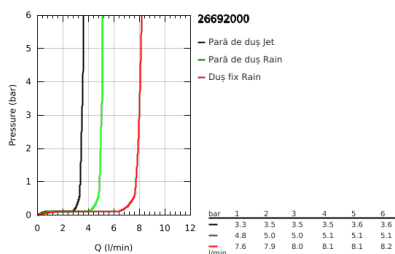

### DESCRIEREA PRODUSULUI

- Colour: cromat
- compus din:
- braț de duș 390 mm orizontal cu rotire 45°
- baterie de duș aparentă cu divertor
- permite selectarea între:
- head shower Tempesta 250 Cube (26 685)
- pulverizare de tip: Rain
- head shower with white rear cover
- with ball joint, rotation angle  $\pm 10^\circ$
- limitator de debit la 9.5 l/min
- pară de duș Tempesta Cosmopolitan 100 (27 571)
- 2 tipuri de jet: Rain, Jet
- limitator de debit 5,7 l/min.
- ajustabil în înălțime cu element culisant
- furtun de duș RotaFlex TwistStop 1.750 mm 1/2" x 1/2" (28 410)
- GROHE EcoJoy tehnologie pentru reducerea consumului de apă
- cartuș ceramic de 46 mm cu GROHE SilkMove
- pulverizare perfectă cu tehnologia GROHE DreamSpray
- suprafață GROHE LongLife
- sistem anti-calcar GROHE SpeedClean
- Inner WaterGuide pentru o durabilitate crescută în utilizare
- funcția TwistStop pentru prevenirea răsucirii furtunului
- compatibil cu boilere de la 18 kW/h
- debit minim 7 l/min.
- presiunea minimă recomandată 1.0 bar
- professional edition