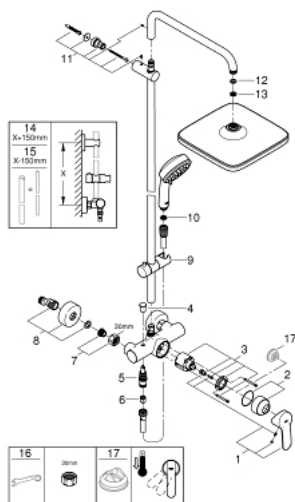

### DESCRIEREA PRODUSULUI

- Colour: cromat
- compus din:
- braț de duș 390 mm orizontal cu rotire 45°
- baterie de duș aparentă cu divertor
- permite selectarea între:
- head shower Tempesta 250 Cube (26 685)
- pulverizare de tip: Rain
- head shower with white rear cover
- with ball joint, rotation angle  $\pm 10^\circ$
- limitator de debit la 9.5 l/min
- pară de duș Tempesta Cosmopolitan 100 (27 571)
- 2 tipuri de jet: Rain, Jet
- limitator de debit 5,7 l/min.
- ajustabil în înălțime cu element culisant
- furtun de duș RotaFlex TwistStop 1.750 mm 1/2" x 1/2" (28 410)
- GROHE EcoJoy tehnologie pentru reducerea consumului de apă
- cartuș ceramic de 46 mm cu GROHE SilkMove
- pulverizare perfectă cu tehnologia GROHE DreamSpray
- suprafață GROHE LongLife
- sistem anti-calcar GROHE SpeedClean
- Inner WaterGuide pentru o durabilitate crescută în utilizare
- funcția TwistStop pentru prevenirea răsucirii furtunului
- compatibil cu boilere de la 18 kW/h
- debit minim 7 l/min.
- presiunea minimă recomandată 1.0 bar
- professional edition

### PIESE DE SCHIMB , februarie 2019 – now

- 1: Braț (Spare part-nr. 46726000)
- 2: capac (Spare part-nr. 46025000)
- 3: Cartuș (Spare part-nr. 46048000)
- 4: Buton de comutare (Spare part-nr. 65648000)
- 5: Comutator (Spare part-nr. 65655000)
- 6: Ventil de reținere (Spare part-nr. 08565000)
- 7: Racord cu șurub 1/2" (Spare part-nr. 45044000)
- 8: Conexiuni excentrice (Spare part-nr. 12662000)
- 9: Piesă glisantă (Spare part-nr. 12140000)
- 10: Filtru impuritati (Spare part-nr. 0700200M)
- 11: Suport pentru bară de duș (Spare part-nr. 48423000)
- 12: Fibră de etanșare cu diametrul de Ø18,5 x Ø12 x 2 (Spare part-nr. 0138900 M)
- 13: Filtru impuritati (Spare part-nr. 48007000)
- 14: Țeavă de duș pentru instalare retrofit (Spare part-nr. 48053000)\*
- 15: Țeavă de duș pentru instalare retrofit (Spare part-nr. 48054000)\*
- 16: piuliță specială (Spare part-nr. 19377000)\*
- 17: Limitator de temperatură (Spare part-nr. 46375000)\*