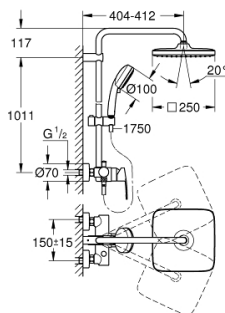

### DESCRIEREA PRODUSULUI

- Colour: cromat
- compus din:
- braț de duș 390 mm orizontal cu rotire 45°
- baterie de duș aparentă cu divertor
- permite selectarea între:
- head shower Tempesta 250 Cube (26 685)
- pulverizare de tip: Rain
- head shower with white rear cover
- with ball joint, rotation angle  $\pm 10^\circ$
- limitator de debit la 9.5 l/min
- pară de duș Tempesta Cosmopolitan 100 (27 571)
- 2 tipuri de jet: Rain, Jet
- limitator de debit 5,7 l/min.
- ajustabil în înălțime cu element culisant
- furtun de duș RotaFlex TwistStop 1.750 mm 1/2" x 1/2" (28 410)
- GROHE EcoJoy tehnologie pentru reducerea consumului de apă
- cartuș ceramic de 46 mm cu GROHE SilkMove
- pulverizare perfectă cu tehnologia GROHE DreamSpray
- suprafață GROHE LongLife
- sistem anti-calcar GROHE SpeedClean
- Inner WaterGuide pentru o durabilitate crescută în utilizare
- funcția TwistStop pentru prevenirea răsucirii furtunului
- compatibil cu boilere de la 18 kW/h
- debit minim 7 l/min.
- presiunea minimă recomandată 1.0 bar
- professional edition

### PIESE DE SCHIMB , februarie 2019 – now

- 1: Braț (Spare part-nr. 46726000)
- 2: capac (Spare part-nr. 46025000)
- 3: Cartuș (Spare part-nr. 46048000)
- 4: Buton de comutare (Spare part-nr. 65648000)
- 5: Comutator (Spare part-nr. 65655000)
- 6: Ventil de reținere (Spare part-nr. 08565000)
- 7: Racord cu șurub 1/2" (Spare part-nr. 45044000)
- 8: Conexiuni excentrice (Spare part-nr. 12662000)
- 9: Piesă glisantă (Spare part-nr. 12140000)
- 10: Filtru impuritati (Spare part-nr. 0700200M)
- 11: Suport pentru bară de duș (Spare part-nr. 48423000)
- 12: Fibră de etanșare cu diametrul de Ø18,5 x Ø12 x 2 (Spare part-nr. 0138900 M)
- 13: Filtru impuritati (Spare part-nr. 48007000)
- 14: Țeavă de duș pentru instalare retrofit (Spare part-nr. 48053000)\*
- 15: Țeavă de duș pentru instalare retrofit (Spare part-nr. 48054000)\*
- 16: piuliță specială (Spare part-nr. 19377000)\*
- 17: Limitator de temperatură (Spare part-nr. 46375000)\*