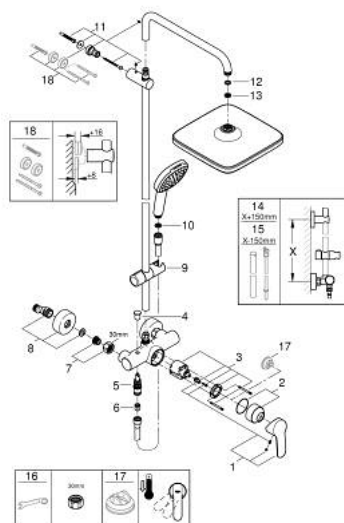

26 692 001 TEMPESTA SYSTEM 250 CUBE SISTEM DE DUȘ CU BATERIE MONOCOMANDĂ CU MONTARE PE PERETE

PIESE DE SCHIMB , noiembrie 2021 – now

- 1: Braț (Spare part-nr. 46726000)
 - 2: capac (Spare part-nr. 46025000)
 - 3: Cartuș (Spare part-nr. 46048000)
 - 4: Buton de comutare (Spare part-nr. 65648000)
 - 5: Comutator (Spare part-nr. 65655000)
 - 6: Ventil de reținere (Spare part-nr. 08565000)
 - 7: Racord cu șurub 1/2" (Spare part-nr. 45044000)
 - 8: Conexiuni excentrice (Spare part-nr. 12662000)
 - 9: Piesă glisantă (Spare part-nr. 48609000)
 - 10: Filtru impuritati (Spare part-nr. 0700200M)
 - 11: Suport pentru bară de duș (Spare part-nr. 48423000)
 - 12: Fibră de etanșare cu diametrul de Ø18,5 x Ø12 x 2 (Spare part-nr. 0138900 M)
 - 13: Filtru impuritati (Spare part-nr. 48007000)
 - 14: Țeavă de duș pentru instalare retrofit (Spare part-nr. 48514000)*
 - 15: Țeavă de duș pentru instalare retrofit (Spare part-nr. 48515000)*
 - 16: piuliță specială (Spare part-nr. 19377000)*
 - 17: Limitator de temperatură (Spare part-nr. 46375000)*
 - 18: Suport de echilibrare (Spare part-nr. 26496000)*
- * Optional accessories