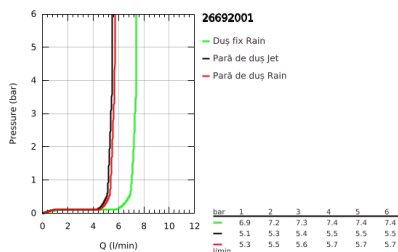

26 692 001 TEMPESTA SYSTEM 250 CUBE SISTEM DE DUȘ CU BATERIE MONOCOMANDĂ CU MONTARE PE PERETE

DESCRIEREA PRODUSULUI

- Colour: cromat
- compus din:
- horizontal swivable 390 mm shower arm (14 047)
- baterie de duș aparentă cu divertor
- permite selectarea între:
- head shower Tempesta 250 Cube (26 685)
- pulverizare de tip: Rain
- maximum flow rate (at 3 bar): 7.3 l/min
- head shower with white rear cover
- with ball joint, rotation angle $\pm 10^\circ$
- hand shower Tempesta Cube 110 (27 571)
- 2 tipuri de jet: Rain, Jet
- maximum flow rate (at 3 bar): 5.6 l/min
- ajustabil în înălțime cu element culisant
- furtun de duș Rotaflex TwistStop 1.750 mm 1/2" x 1/2" (28 410)
- maximum flow rate system (at 3 bar): 7.3 l/min
- GROHE EcoJoy tehnologie pentru reducerea consumului de apă
- cartuș ceramic de 46 mm cu GROHE SilkMove
- GROHE SmartSwitch - easily rotate the dial to enjoy your preferred spray option
- pulverizare perfectă cu tehnologia GROHE DreamSpray
- protecție de silicon Shockproof ce previne deteriorarea cauzată de căderea dușului
- suprafață GROHE LongLife
- sistem anti-calcar GROHE SpeedClean
- Inner WaterGuide pentru o durabilitate crescută în utilizare
- funcția TwistStop pentru prevenirea răsucirii furtunului
- compatibil cu boilere de la 18 kW/h
- debit minim 5 l/min.
- presiunea minimă recomandată 1.0 bar
- professional edition