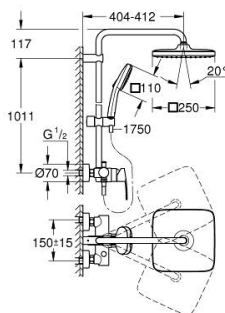

26 692 001 TEMPESTA SYSTEM 250 CUBE SISTEM DE DUȘ CU BATERIE MONOCOMANDĂ CU MONTARE PE PERETE

DESCRIEREA PRODUSULUI

- Colour: cromat
- compus din:
- horizontal swivable 390 mm shower arm (14 047)
- baterie de duș aparentă cu divertor
- permite selectarea între:
- head shower Tempesta 250 Cube (26 685)
- pulverizare de tip: Rain
- maximum flow rate (at 3 bar): 7.3 l/min
- head shower with white rear cover
- with ball joint, rotation angle $\pm 10^\circ$
- hand shower Tempesta Cube 110 (27 571)
- 2 tipuri de jet: Rain, Jet
- maximum flow rate (at 3 bar): 5.6 l/min
- ajustabil în înălțime cu element culisant
- furtun de duș Rotaflex TwistStop 1.750 mm 1/2" x 1/2" (28 410)
- maximum flow rate system (at 3 bar): 7.3 l/min
- GROHE EcoJoy tehnologie pentru reducerea consumului de apă
- cartuș ceramic de 46 mm cu GROHE SilkMove
- GROHE SmartSwitch - easily rotate the dial to enjoy your preferred spray option
- pulverizare perfectă cu tehnologia GROHE DreamSpray
- protecție de silicon Shockproof ce previne deteriorarea cauzată de căderea dușului
- suprafață GROHE LongLife
- sistem anti-calcar GROHE SpeedClean
- Inner WaterGuide pentru o durabilitate crescută în utilizare
- funcția TwistStop pentru prevenirea răsucirii furtunului
- compatibil cu boilere de la 18 kW/h
- debit minim 5 l/min.
- presiunea minimă recomandată 1.0 bar
- professional edition