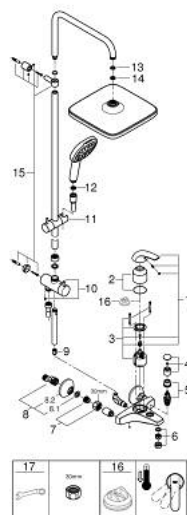

PIESE DE SCHIMB , noiembrie 2021 – now

- 1: Braț (Spare part-nr. 46700000)
 - 2: capac (Spare part-nr. 46578000)
 - 3: Cartuș (Spare part-nr. 46048000)
 - 4: Buton de comutare (Spare part-nr. 46571000)
 - 5: Comutator (Spare part-nr. 08915000)
 - 6: Aerator (Spare part-nr. 13952000)
 - 7: Racord cu șurub 1/2" (Spare part-nr. 45044000)
 - 8: Conexiuni excentrice (Spare part-nr. 12075000)
 - 8.1: etanșare (Spare part-nr. 0138600M)
 - 8.2: Șild (Spare part-nr. 0221000M)
 - 9: Ventil de reținere (Spare part-nr. 08565000)
 - 10: Comutator (Spare part-nr. 46877000)
 - 11: Piesă glisantă (Spare part-nr. 46876000)
 - 12: Filtru impuritati (Spare part-nr. 0700200M)
 - 13: Fibra de etanșare cu diametrul de Ø18,5 x Ø12 x 2 (Spare part-nr. 0138900 M)
 - 14: Filtru impuritati (Spare part-nr. 48007000)
 - 15: Set montare (Spare part-nr. 46878000)
 - 16: Limitator de temperatură (Spare part-nr. 46375000)*
 - 17: piuliță specială (Spare part-nr. 19377000)*
- * Optional accessories