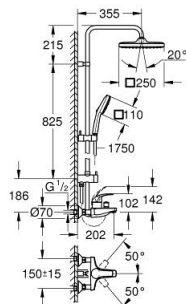

26 693 001 TEMPESTA SYSTEM 250 CUBE SISTEM DE DUȘ CU BATERIE MONOCOMANDĂ DE LAVOAR CU MONTARE PE PERETE

DESCRIEREA PRODUSULUI (1/2)

- Colour: cromat
- with short shower rail for installation in showers
- compus din:
 - horizontal 355 mm shower arm
 - baterie monocomandă cu elemente aperente cu mâner divortor
 - permite selectarea între:
 - head shower Tempesta 250 Cube (26 685)
 - pulverizare de tip: Rain
 - maximum flow rate (at 3 bar): 8 l/min
 - head shower with white rear cover
 - with ball joint, rotation angle $\pm 10^\circ$
 - racord cadă
 - divortor separat pentru pară de duș
 - hand shower Tempesta Cube 110 (27 574)
 - tipuri de jet: Rain, Jet, Massage
 - maximum flow rate (at 3 bar): 8.3 l/min
 - ajustabil în înălțime cu element culisant
 - furtun de duș RotaFlex TwistStop 1.750 mm 1/2" x 1/2" (28 410)
 - maximum flow rate system (at 3 bar): 8.3 l/min (without bath inlet)
 - GROHE EcoJoy tehnologie pentru reducerea consumului de apă
 - cartuș ceramic de 46 mm cu GROHE SilkMove
 - GROHE SmartSwitch - easily rotate the dial to enjoy your preferred spray option
 - pulverizare perfectă cu tehnologia GROHE DreamSpray
 - protecție de silicon Shockproof ce previne deteriorarea cauzată de căderea dușului
 - suprafață GROHE LongLife
 - sistem anti-calcar GROHE SpeedClean
 - Inner WaterGuide pentru o durabilitate crescută în utilizare
 - funcția TwistStop pentru prevenirea răsucirii furtunului
 - compatibil cu boilere de la 18 kW/h
 - debit minim 5 l/min.
 - presiunea minimă recomandată 1.0 bar