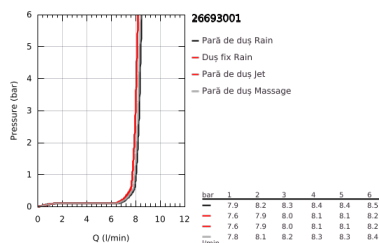

26 693 001 TEMPESTA SYSTEM 250 CUBE SISTEM DE DUȘ CU BATERIE MONOCOMANDĂ DE LAVOAR CU MONTARE PE PERETE

DESCRIEREA PRODUSULUI (1/2)

- Colour: cromat
- with short shower rail for installation in showers
- compus din:
 - horizontal 355 mm shower arm
 - baterie monocomandă cu elemente aperente cu mâner divortor
 - permite selectarea între:
 - head shower Tempesta 250 Cube (26 685)
 - pulverizare de tip: Rain
 - maximum flow rate (at 3 bar): 8 l/min
 - head shower with white rear cover
 - with ball joint, rotation angle $\pm 10^\circ$
 - racord cadă
 - divortor separat pentru pară de duș
 - hand shower Tempesta Cube 110 (27 574)
 - tipuri de jet: Rain, Jet, Massage
 - maximum flow rate (at 3 bar): 8.3 l/min
 - ajustabil în înălțime cu element culisant
 - furtun de duș RotaFlex TwistStop 1.750 mm 1/2" x 1/2" (28 410)
 - maximum flow rate system (at 3 bar): 8.3 l/min (without bath inlet)
 - GROHE EcoJoy tehnologie pentru reducerea consumului de apă
 - cartuș ceramic de 46 mm cu GROHE SilkMove
 - GROHE SmartSwitch - easily rotate the dial to enjoy your preferred spray option
 - pulverizare perfectă cu tehnologia GROHE DreamSpray
 - protecție de silicon Shockproof ce previne deteriorarea cauzată de căderea dușului
 - suprafață GROHE LongLife
 - sistem anti-calcar GROHE SpeedClean
 - Inner WaterGuide pentru o durabilitate crescută în utilizare
 - funcția TwistStop pentru prevenirea răsucirii furtunului
 - compatibil cu boilere de la 18 kW/h
 - debit minim 5 l/min.
 - presiunea minimă recomandată 1.0 bar