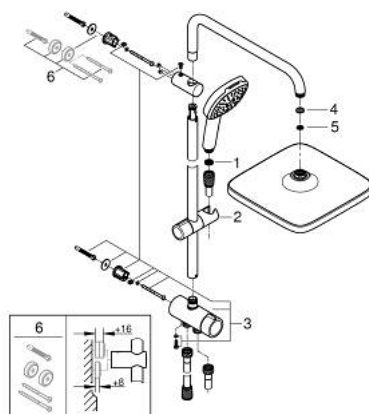

26 694 001 TEMPESTA SYSTEM 250 CUBE SISTEM DE DUȘ FLEX CU DIVERTOR PENTRU MONTARE PE PERETE

DESCRIEREA PRODUSULUI (1/2)

- Colour: cromat
- comutator
- compus din:
 - braț de duș orizontal 390 mm, reglabil înainte de instalare
 - comută prin diverter între para de duș, dușul fix sau dușul fix cu setare Eco
- head shower Tempesta 250 Cube (26 685)
- două pulverizări (prin divertor): Rain, SmartRain
- maximum flow rate (at 3 bar): 7.3 l/min
- head shower with white rear cover
- with ball joint, rotation angle $\pm 10^\circ$
- hand shower Tempesta Cube 110 (27 574)
- tipuri de jet: Rain, Jet, Massage
- maximum flow rate (at 3 bar): 7.4 l/min
- ajustabil în înălțime cu element culisant
- distance between diverter and upper bracket: 920 mm
- furtun de duș Relaxaflex 1500 mm (28 151)
- Relaxaflex shower hose 500 mm (22 115)
- flexible installation: connection to faucet / wall union for water supply with 1/2" thread of the 500 mm shower hose
- maximum flow rate system (at 3 bar): 7.4 l/min
- GROHE EcoJoy tehnologie pentru reducerea consumului de apă
- GROHE SmartSwitch - easily rotate the dial to enjoy your preferred spray option
- pulverizare perfectă cu tehnologia GROHE DreamSpray
- protecție de silicon Shockproof ce previne deteriorarea cauzată de căderea dușului
- suprafață GROHE LongLife
- sistem anti-calcar GROHE SpeedClean
- Inner WaterGuide pentru o durabilitate crescută în utilizare
- compatibil cu boilere de la 18 kW/h
- debit minim 5 l/min.
- presiunea minimă recomandată 1.0 bar

PIESE DE SCHIMB , noiembrie 2021 – now

- 1: Filtru impuritati (Spare part-nr. 0700200M)
- 2: Piesă glisantă (Spare part-nr. 48609000)
- 3: Comutator (Spare part-nr. 48338000)
- 4: Fibra de etanșare cu diametrul de Ø18,5 x Ø12 x 2 (Spare part-nr. 0138900M)
- 5: Filtru impuritati (Spare part-nr. 48007000)
- 6: Suport de echilibrare (Spare part-nr. 26496000)*