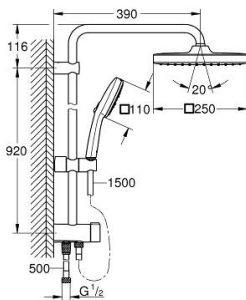

26 694 001 TEMPESTA SYSTEM 250 CUBE SISTEM DE DUȘ FLEX CU DIVERTOR PENTRU MONTARE PE PERETE

DESCRIEREA PRODUSULUI (1/2)

- Colour: cromat
- comutator
- compus din:
 - braț de duș orizontal 390 mm, reglabil înainte de instalare
 - comută prin diverter între para de duș, dușul fix sau dușul fix cu setare Eco
- head shower Tempesta 250 Cube (26 685)
- două pulverizări (prin divertor): Rain, SmartRain
- maximum flow rate (at 3 bar): 7.3 l/min
- head shower with white rear cover
- with ball joint, rotation angle $\pm 10^\circ$
- hand shower Tempesta Cube 110 (27 574)
- tipuri de jet: Rain, Jet, Massage
- maximum flow rate (at 3 bar): 7.4 l/min
- ajustabil în înălțime cu element culisant
- distance between diverter and upper bracket: 920 mm
- furtun de duș Relaxaflex 1500 mm (28 151)
- Relaxaflex shower hose 500 mm (22 115)
- flexible installation: connection to faucet / wall union for water supply with 1/2" thread of the 500 mm shower hose
- maximum flow rate system (at 3 bar): 7.4 l/min
- GROHE EcoJoy tehnologie pentru reducerea consumului de apă
- GROHE SmartSwitch - easily rotate the dial to enjoy your preferred spray option
- pulverizare perfectă cu tehnologia GROHE DreamSpray
- protecție de silicon Shockproof ce previne deteriorarea cauzată de căderea dușului
- suprafață GROHE LongLife
- sistem anti-calcar GROHE SpeedClean
- Inner WaterGuide pentru o durabilitate crescută în utilizare
- compatibil cu boilere de la 18 kW/h
- debit minim 5 l/min.
- presiunea minimă recomandată 1.0 bar

PIESE DE SCHIMB , noiembrie 2021 – now

- 1: Filtru impuritati (Spare part-nr. 0700200M)
- 2: Piesă glisantă (Spare part-nr. 48609000)
- 3: Comutator (Spare part-nr. 48338000)
- 4: Fibra de etanșare cu diametrul de Ø18,5 x Ø12 x 2 (Spare part-nr. 0138900M)
- 5: Filtru impuritati (Spare part-nr. 48007000)
- 6: Suport de echilibrare (Spare part-nr. 26496000)*