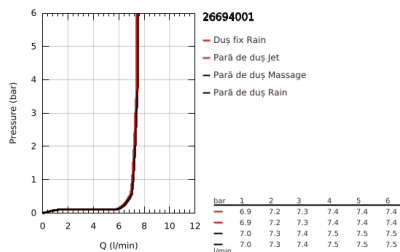

26 694 001 TEMPESTA SYSTEM 250 CUBE SISTEM DE DUȘ FLEX CU DIVERTOR PENTRU MONTARE PE PERETE

DESCRIEREA PRODUSULUI (1/2)

- Colour: cromat
- comutator
- compus din:
 - braț de duș orizontal 390 mm, reglabil înainte de instalare
 - comută prin diverter între para de duș, dușul fix sau dușul fix cu setare Eco
- head shower Tempesta 250 Cube (26 685)
- două pulverizări (prin divertor): Rain, SmartRain
- maximum flow rate (at 3 bar): 7.3 l/min
- head shower with white rear cover
- with ball joint, rotation angle $\pm 10^\circ$
- hand shower Tempesta Cube 110 (27 574)
- tipuri de jet: Rain, Jet, Massage
- maximum flow rate (at 3 bar): 7.4 l/min
- ajustabil în înălțime cu element culisant
- distance between diverter and upper bracket: 920 mm
- furtun de duș Relaxaflex 1500 mm (28 151)
- Relaxaflex shower hose 500 mm (22 115)
- flexible installation: connection to faucet / wall union for water supply with 1/2" thread of the 500 mm shower hose
- maximum flow rate system (at 3 bar): 7.4 l/min
- GROHE EcoJoy tehnologie pentru reducerea consumului de apă
- GROHE SmartSwitch - easily rotate the dial to enjoy your preferred spray option
- pulverizare perfectă cu tehnologia GROHE DreamSpray
- protecție de silicon Shockproof ce previne deteriorarea cauzată de căderea dușului
- suprafață GROHE LongLife
- sistem anti-calcar GROHE SpeedClean
- Inner WaterGuide pentru o durabilitate crescută în utilizare
- compatibil cu boilere de la 18 kW/h
- debit minim 5 l/min.
- presiunea minimă recomandată 1.0 bar