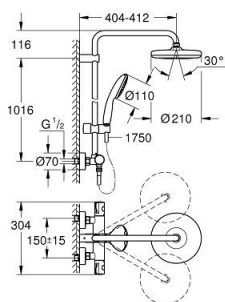

### DESCRIEREA PRODUSULUI

- Colour: cromat
- compus din:
- braț de duș 390 mm orizontal cu rotire 45°
- termostat aparent cu funcție Aquadimmer
- permite selectarea între:
- head shower Tempesta 210 (26 410)
- suprafață de pulverizare albă
- pulverizare de tip: Rain
- cu racord cu bilă
- unghi de rotație de  $\pm 15^\circ$
- hand shower Tempesta 110 (27 923)
- pulverizare de tip: Rain
- ajustabil în înălțime cu element culisant
- furtun de duș Rotaflex TwistStop 1.750 mm 1/2" x 1/2" (28 410)
- maximum flow rate (at 3 bar): 7.8 l/min
- GROHE EcoJoy tehnologie pentru reducerea consumului de apă
- GROHE TurboStat cartuș compact cu termoelement din ceară
- GROHE SafeStop - oprire de siguranță la 38°C
- GROHE SafeStop Plus - integrated temperature limiter at max 50° C
- pulverizare perfectă cu tehnologia GROHE DreamSpray
- protecție de silicon Shockproof ce previne deteriorarea cauzată de căderea dușului
- suprafață GROHE LongLife
- sistem anti-calcar GROHE SpeedClean
- Inner WaterGuide pentru o durabilitate crescută în utilizare
- funcția TwistStop pentru prevenirea răsucirii furtunului
- ergonomic handles
- compatibil cu boilere de la 18 kW/h
- debit minim 5 l/min.
- accesoriu opțional: etajeră GROHE EasyReach (26 362), comercializată separat