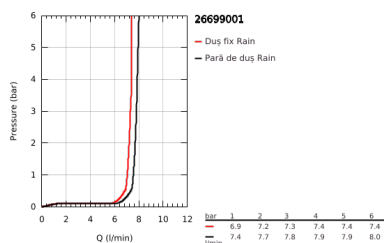

## 26 699 001 TEMPESTA SYSTEM 210 SISTEM DUȘ CU TERMOSTAT PENTRU MONTARE PE PERETE

### DESCRIEREA PRODUSULUI

- Colour: cromat
- compus din:
- braț de duș 390 mm orizontal cu rotire 45°
- termostat aparent cu funcție Aquadimmer
- permite selectarea între:
- head shower Tempesta 210 (26 410)
- suprafață de pulverizare albă
- pulverizare de tip: Rain
- cu racord cu bilă
- unghi de rotație de  $\pm 15^\circ$
- hand shower Tempesta 110 (27 923)
- pulverizare de tip: Rain
- ajustabil în înălțime cu element culisant
- furtun de duș Rotaflex TwistStop 1.750 mm 1/2" x 1/2" (28 410)
- maximum flow rate (at 3 bar): 7.8 l/min
- GROHE EcoJoy tehnologie pentru reducerea consumului de apă
- GROHE TurboStat cartuș compact cu termoelement din ceară
- GROHE SafeStop - oprire de siguranță la 38°C
- GROHE SafeStop Plus - integrated temperature limiter at max 50° C
- pulverizare perfectă cu tehnologia GROHE DreamSpray
- protecție de silicon Shockproof ce previne deteriorarea cauzată de căderea dușului
- suprafață GROHE LongLife
- sistem anti-calcar GROHE SpeedClean
- Inner WaterGuide pentru o durabilitate crescută în utilizare
- funcția TwistStop pentru prevenirea răsucirii furtunului
- ergonomic handles
- compatibil cu boilere de la 18 kW/h
- debit minim 5 l/min.
- accesoriu opțional: etajeră GROHE EasyReach (26 362), comercializată separat