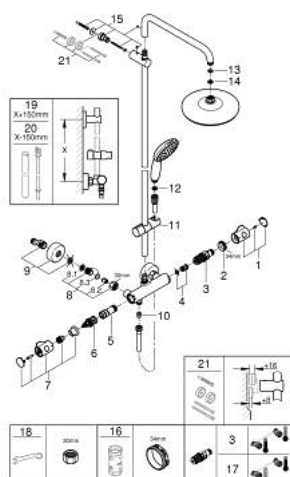

26 699 001 TEMPESTA SYSTEM 210 SISTEM DUȘ CU TERMOSTAT PENTRU MONTARE PE PERETE

PIESE DE SCHIMB , noiembrie 2021 – now

1. 1: Temperature control handle (Spare part-nr. 47982000)
2. 2: inel de fixare (Spare part-nr. 47743000)
3. 3: Cartuș termostatic compact 1/2" (Spare part-nr. 47885000)
4. 4: Amortizor (Spare part-nr. 47398000)
5. 5: Debit apă (Spare part-nr. 47751000)
6. 6: Comutator (Spare part-nr. 12433000)
7. 7: mâner de închidere pentru aquadimmer (Spare part-nr. 49056000)
8. 8: Ventil de reținere (Spare part-nr. 47189000)
- 8.1: Filtru impurități (Spare part-nr. 0726400M)
- 8.2: Ventil de reținere (Spare part-nr. 08565000)
- 8.3: Garnitură inelară $\varnothing 17 \times \varnothing 2$ (Spare part-nr. 0305500M)
12. 9: Conexiuni excentrice (Spare part-nr. 12662000)
13. 10: Ventil de reținere (Spare part-nr. 08565000)
14. 11: Piesă glisantă (Spare part-nr. 48609000)
15. 12: Filtru impuritati (Spare part-nr. 0700200M)
16. 13: Fibră de etanșare cu diametrul de $\varnothing 18,5 \times \varnothing 12 \times 2$ (Spare part-nr. 0138900 M)
17. 14: Filtru impuritati (Spare part-nr. 48007000)
18. 15: Suport pentru bară de duș (Spare part-nr. 48423000)
19. 16: Cheie tubulară (Spare part-nr. 19332000)*
20. 17: GROHE TurboStat cartridge 1/2" (Spare part-nr. 47175000)*
21. 18: piuliță specială (Spare part-nr. 19377000)*
22. 19: Țeavă de duș pentru instalare retrofit (Spare part-nr. 48514000)*
23. 20: Țeavă de duș pentru instalare retrofit (Spare part-nr. 48515000)*
24. 21: Suport de echilibrare (Spare part-nr. 26496000)*

* Optional accessories