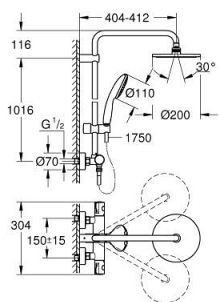

26 722 001 TEMPESTA SYSTEM 200 SISTEM DE DUȘ CU BATERIE CU TERMOSTAT CU MONTARE PE PERETE

DESCRIEREA PRODUSULUI

- Colour: cromat
- compus din:
- braț de duș 390 mm orizontal cu rotire 45°
- termostat aparent cu funcție Aquadimmer
- permite selectarea între:
- Duș fix Tempesta Cosmopolitan 200 (27 541)
- suprafață de pulverizare albă
- pulverizare de tip: Rain
- maximum flow rate (at 3 bar): 8 l/min
- cu racord cu bilă
- unghi de rotație de ± 15°
- hand shower Tempesta 110 (27 923)
- pulverizare de tip: Rain
- maximum flow rate (at 3 bar): 8.3 l/min
- ajustabil în înălțime cu element culisant
- furtun de duș Rotaflex TwistStop 1.750 mm 1/2" x 1/2" (28 410)
- GROHE EcoJoy tehnologie pentru reducerea consumului de apă
- GROHE TurboStat cartuș compactcu termoelement din ceară
- GROHE SafeStop - oprire de siguranță la 38°C
- limitare opțională de temperatură la 43°C GROHE SafeStop Plus inclusă
- pulverizare perfectă cu tehnologia GROHE DreamSpray
- protecție de silicon Shockproof ce previne deteriorarea cauzată de căderea dușului
- suprafață GROHE LongLife
- sistem anti-calcar GROHE SpeedClean
- Inner WaterGuide pentru o durabilitate crescută în utilizare
- funcția TwistStop pentru prevenirea răsucirii furtunului
- compatibil cu boilere de la 18 kW/h
- maximum flow rate (at 3 bar): 8.3 l/min
- debit minim 5 l/min.
- accesoriu opțional: etajeră GROHE EasyReach (26 362), comercializată separat