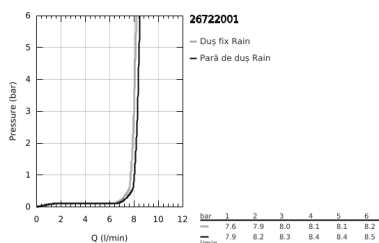

26 722 001 TEMPESTA SYSTEM 200 SISTEM DE DUȘ CU BATERIE CU TERMOSTAT CU MONTARE PE PERETE

DESCRIEREA PRODUSULUI

- Colour: cromat
- compus din:
- braț de duș 390 mm orizontal cu rotire 45°
- termostat aparent cu funcție Aquadimmer
- permite selectarea între:
- Duș fix Tempesta Cosmopolitan 200 (27 541)
- suprafață de pulverizare albă
- pulverizare de tip: Rain
- maximum flow rate (at 3 bar): 8 l/min
- cu racord cu bilă
- unghi de rotație de ± 15°
- hand shower Tempesta 110 (27 923)
- pulverizare de tip: Rain
- maximum flow rate (at 3 bar): 8.3 l/min
- ajustabil în înălțime cu element culisant
- furtun de duș Rotaflex TwistStop 1.750 mm 1/2" x 1/2" (28 410)
- GROHE EcoJoy tehnologie pentru reducerea consumului de apă
- GROHE TurboStat cartuș compactcu termoelement din ceară
- GROHE SafeStop - oprire de siguranță la 38°C
- limitare opțională de temperatură la 43°C GROHE SafeStop Plus inclusă
- pulverizare perfectă cu tehnologia GROHE DreamSpray
- protecție de silicon Shockproof ce previne deteriorarea cauzată de căderea dușului
- suprafață GROHE LongLife
- sistem anti-calcar GROHE SpeedClean
- Inner WaterGuide pentru o durabilitate crescută în utilizare
- funcția TwistStop pentru prevenirea răsucirii furtunului
- compatibil cu boilere de la 18 kW/h
- maximum flow rate (at 3 bar): 8.3 l/min
- debit minim 5 l/min.
- accesoriu opțional: etajeră GROHE EasyReach (26 362), comercializată separat