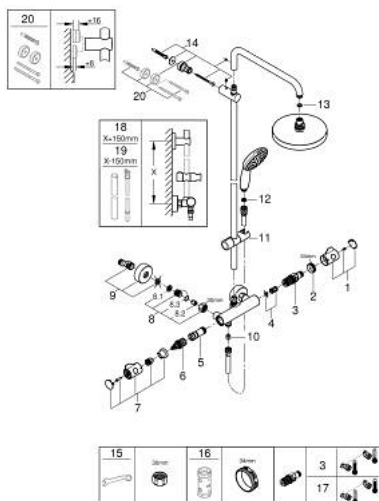

26 722 001 TEMPESTA SYSTEM 200 SISTEM DE DUȘ CU BATERIE CU TERMOSTAT CU MONTARE PE PERETE

PIESE DE SCHIMB , noiembrie 2021 – now

- 1: Temperature control handle (Spare part-nr. 47981000)
- 2: inel de fixare (Spare part-nr. 47743000)
- 3: Cartuș termostatic compact 1/2" (Spare part-nr. 47439000)
- 4: Amortizor (Spare part-nr. 47398000)
- 5: Debit apă (Spare part-nr. 47751000)
- 6: Comutator (Spare part-nr. 12433000)
- 7: mâner de închidere pentru aquadimmer (Spare part-nr. 49056000)
- 8: Ventil de reținere (Spare part-nr. 47189000)
- 8.1: Filtru impurități (Spare part-nr. 0726400M)
- 8.2: Ventil de reținere (Spare part-nr. 08565000)
- 8.3: Garnitură inelară Ø17 x Ø2 (Spare part-nr. 0305500M)
- 9: Conexiuni excentrice (Spare part-nr. 12662000)
- 10: Ventil de reținere (Spare part-nr. 08565000)
- 11: Piesă glisantă (Spare part-nr. 48609000)
- 12: Filtru impuritati (Spare part-nr. 0700200M)
- 13: Fibra de etanșare cu diametrul de Ø18,5 x Ø12 x 2 (Spare part-nr. 0138900 M)
- 14: Suport pentru bară de duș (Spare part-nr. 48423000)
- 15: piuliță specială (Spare part-nr. 19377000)*
- 16: Cheie tubulară (Spare part-nr. 19332000)*
- 17: GROHE TurboStat cartridge 1/2" (Spare part-nr. 47175000)*
- 18: Țeavă de duș pentru instalare retrofit (Spare part-nr. 48514000)*
- 19: Țeavă de duș pentru instalare retrofit (Spare part-nr. 48515000)*
- 20: Suport de echilibrare (Spare part-nr. 26496000)*