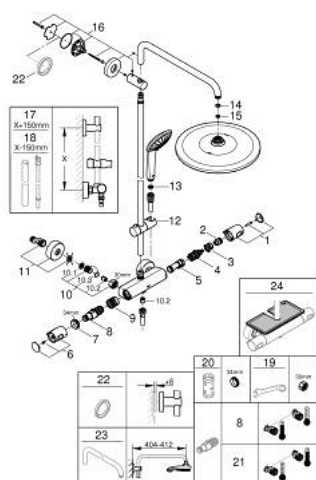

PIESE DE SCHIMB , ianuarie 2020 – now

- 1: Shut-off handle (Spare part-nr. 47991000)
 - 2: inel de închidere (Spare part-nr. 47986000)
 - 3: inel de închidere (Spare part-nr. 47965000)
 - 4: Comutator (Spare part-nr. 47364000)
 - 5: Debit apă (Spare part-nr. 47887000)
 - 6: Mâner (Spare part-nr. 47992000)
 - 7: inel de fixare (Spare part-nr. 47743000)
 - 8: Cartuș termostatic compact 1/2" (Spare part-nr. 47439000)
 - 9: Race (Spare part-nr. 47975000)
 - 10: Ventil de reținere (Spare part-nr. 47189000)
 - 10.1: Filtru impurități (Spare part-nr. 0726400M)
 - 10.2: Ventil de reținere (Spare part-nr. 08565000)
 - 10.3: Garnitură inelară $\varnothing 17 \times \varnothing 2$ (Spare part-nr. 0305500M)
 - 11: Conexiuni excentrice (Spare part-nr. 12662000)
 - 12: Piesă glisantă (Spare part-nr. 12140000)
 - 13: Filtru impuritati (Spare part-nr. 0700200M)
 - 14: Fibra de etanșare cu diametrul de $\varnothing 18,5 \times \varnothing 12 \times 2$ (Spare part-nr. 0138900 M)
 - 15: Filtru impuritati (Spare part-nr. 48007000)
 - 16: Suport pentru bară de duș (Spare part-nr. 48279000)
 - 17: Țeavă de duș pentru instalare retrofit (Spare part-nr. 48514000)*
 - 18: Țeavă de duș pentru instalare retrofit (Spare part-nr. 48515000)*
 - 19: piuliță specială (Spare part-nr. 19377000)*
 - 20: Cheie tubulară (Spare part-nr. 19332000)*
 - 21: GROHE TurboStat cartridge 1/2" (Spare part-nr. 47175000)*
 - 22: Suport de echilibrare (Spare part-nr. 27180000)*
 - 23: Shower arm for shower systems (Spare part-nr. 14047000)*
 - 24: poliță GROHE EasyReach (Spare part-nr. 26362LN1)*
- * Optional accessories