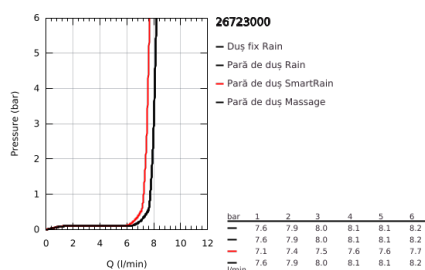

26 723 000 EUPHORIA SYSTEM 310 SISTEM DE DUȘ CU BATERIE CU TERMOSTAT CU MONTARE PE PERETE

DESCRIEREA PRODUSULUI (1/2)

- Colour: cromat
- compus din:
 - braț de duș 450 mm orizontal rotativ
 - termostat aparent cu funcție Aquadimmer
 - permite selectarea între:
 - head shower Rainshower Mono 310 (26 562)
 - GROHE PureRain
 - maximum flow rate (at 3 bar): 8 l/min
 - cu racord cu bilă
 - unghi de rotație de $\pm 15^\circ$
 - pară de duș Euphoria 110 Massage (27 239 000)
 - tipuri de jet: Rain, Massage, SmartRain
 - maximum flow rate (at 3 bar): 8 l/min
 - ajustabil în înălțime cu element culisant
 - furtun de duș Silverflex 1.750 mm 1/2" x 1/2" (28 388 000)
 - AquaCalibrator limits maximum flow rate of system (at 3 bar): 8 l/min
 - debit minim 5 l/min.
 - GROHE TurboStat cartuș compact cu termoelement din ceară
 - GROHE SafeStop - oprire de siguranță la 38°C
 - limitare opțională de temperatură la 43°C GROHE SafeStop Plus inclusă
 - fără risc de opărire cu GROHE CoolTouch
 - mânere metalice cu formă ergonomică GROHE MetalGrip
 - pulverizare perfectă cu tehnologia GROHE DreamSpray
 - suprafață GROHE LongLife
 - GROHE SprayDimmer (reducerea treptată a debitului)
 - GROHE EcoJoy tehnologie pentru reducerea consumului de apă
 - Flexible Installation - 1 adjustable bracket for existing drill holes
 - Inner WaterGuide pentru o durabilitate crescută în utilizare
 - sistem anti-calcar GROHE SpeedClean
 - funcția TwistStop pentru prevenirea răsucirii furtunului
 - compatibil cu boilere de la 18 kW/h
 - accesoriu opțional: etajeră GROHE EasyReach (26 362), comercializată separat