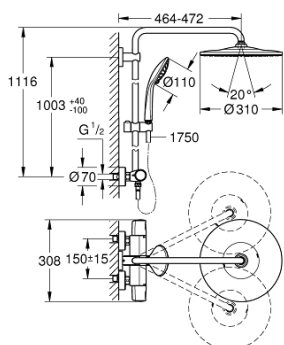

26 723 000 EUPHORIA SYSTEM 310 SISTEM DE DUȘ CU BATERIE CU TERMOSTAT CU MONTARE PE PERETE

DESCRIEREA PRODUSULUI (1/2)

- Colour: cromat
- compus din:
  - braț de duș 450 mm orizontal rotativ
  - termostat aparent cu funcție Aquadimmer
  - permite selectarea între:
    - head shower Rainshower Mono 310 (26 562)
    - GROHE PureRain
  - maximum flow rate (at 3 bar): 8 l/min
  - cu racord cu bilă
  - unghi de rotație de $\pm 15^\circ$
  - pară de duș Euphoria 110 Massage (27 239 000)
  - tipuri de jet: Rain, Massage, SmartRain
  - maximum flow rate (at 3 bar): 8 l/min
  - ajustabil în înălțime cu element culisant
  - furtun de duș Silverflex 1.750 mm 1/2" x 1/2" (28 388 000)
  - AquaCalibrator limits maximum flow rate of system (at 3 bar): 8 l/min
  - debit minim 5 l/min.
  - GROHE TurboStat cartuș compact cu termoelement din ceară
  - GROHE SafeStop - oprire de siguranță la 38°C
  - limitare opțională de temperatură la 43°C GROHE SafeStop Plus inclusă
  - fără risc de opărire cu GROHE CoolTouch
  - mânere metalice cu formă ergonomică GROHE MetalGrip
  - pulverizare perfectă cu tehnologia GROHE DreamSpray
  - suprafață GROHE LongLife
  - GROHE SprayDimmer (reducerea treptată a debitului)
  - GROHE EcoJoy tehnologie pentru reducerea consumului de apă
  - Flexible Installation - 1 adjustable bracket for existing drill holes
  - Inner WaterGuide pentru o durabilitate crescută în utilizare
  - sistem anti-calcar GROHE SpeedClean
  - funcția TwistStop pentru prevenirea răsucirii furtunului
  - compatibil cu boilere de la 18 kW/h
  - accesoriu opțional: etajeră GROHE EasyReach (26 362), comercializată separat