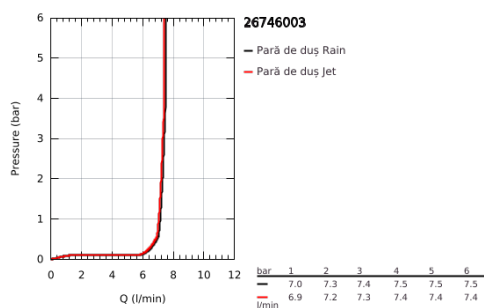

## 26 746 003 TEMPESTA CUBE 110 PARĂ DE DUȘ CU 2 PULVERIZĂRI

### DESCRIEREA PRODUSULUI

- Colour: cromat
- tipuri de jet: Rain, Jet
- maximum flow rate (at 3 bar): 7.4 l/min
- GROHE EcoJoy tehnologie pentru reducerea consumului de apă
- GROHE SmartSwitch - easily rotate the dial to enjoy your preferred spray option
- pulverizare perfectă cu tehnologia GROHE DreamSpray
- suprafață GROHE LongLife
- sistem anti-calcar GROHE SpeedClean
- Inner WaterGuide pentru o durabilitate crescută în utilizare
- protecție de silicon Shockproof ce previne deteriorarea cauzată de căderea dușului
- sistem universal de montare compatibil cu furtunurile de duș standard
- presiunea minimă recomandată 1.0 bar
- compatibil cu boilere
- professional edition

## 26 746 003 TEMPESTA CUBE 110 PARĂ DE DUȘ CU 2 PULVERIZĂRI

**PIESE DE SCHIMB** , aprilie 2020 – now

1: Filtru impuritati (Spare part-nr. 0700200M)