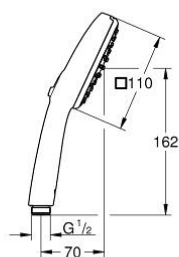

26 746 243 3 TEMPESTA CUBE 110 PARĂ DE DUȘ CU 2 PULVERIZĂRI

DESCRIEREA PRODUSULUI

- Colour: matte black
- tipuri de jet: Rain, Jet
- maximum flow rate (at 3 bar): 7.4 l/min
- GROHE SmartSwitch - easily rotate the dial to enjoy your preferred spray option
- pulverizare perfectă cu tehnologia GROHE DreamSpray
- sistem anti-calcar GROHE SpeedClean
- Inner WaterGuide pentru o durabilitate crescută în utilizare
- protecție de silicon Shockproof ce previne deteriorarea cauzată de căderea dușului
- sistem universal de montare compatibil cu furtunurile de duș standard
- presiunea minimă recomandată 1.0 bar
- compatibil cu boilere
- professional edition

26 746 243 3 TEMPESTA CUBE 110 PARĂ DE DUȘ CU 2 PULVERIZĂRI

PIESE DE SCHIMB , februarie 2023 – now

1: Filtru impuritati (Spare part-nr. 0700200M)