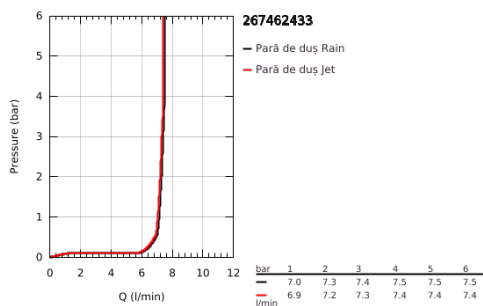

26 746 243 3 TEMPESTA CUBE 110 PARĂ DE DUȘ CU 2 PULVERIZĂRI

DESCRIEREA PRODUSULUI

- Colour: matte black
- tipuri de jet: Rain, Jet
- maximum flow rate (at 3 bar): 7.4 l/min
- GROHE SmartSwitch - easily rotate the dial to enjoy your preferred spray option
- pulverizare perfectă cu tehnologia GROHE DreamSpray
- sistem anti-calcar GROHE SpeedClean
- Inner WaterGuide pentru o durabilitate crescută în utilizare
- protecție de silicon Shockproof ce previne deteriorarea cauzată de căderea dușului
- sistem universal de montare compatibil cu furtunurile de duș standard
- presiunea minimă recomandată 1.0 bar
- compatibil cu boilere
- professional edition

26 746 243 3 TEMPESTA CUBE 110 PARĂ DE DUȘ CU 2 PULVERIZĂRI

PIESE DE SCHIMB , februarie 2023 – now

1: Filtru impuritati (Spare part-nr. 0700200M)