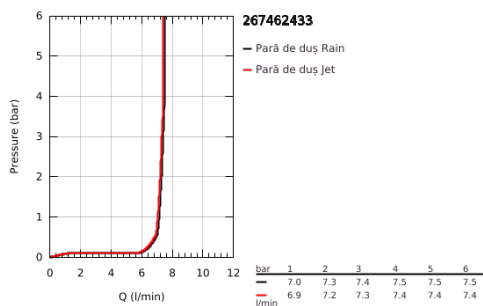

26 746 243 3 TEMPESTA CUBE 110 PARĂ DE DUȘ CU 2 PULVERIZĂRI

DESCRIEREA PRODUSULUI

- Colour: matte black
- tipuri de jet: Rain, Jet
- maximum flow rate (at 3 bar): 7.4 l/min
- GROHE EcoJoy tehnologie pentru reducerea consumului de apă
- GROHE SmartSwitch - easily rotate the dial to enjoy your preferred spray option
- pulverizare perfectă cu tehnologia GROHE DreamSpray
- sistem anti-calcar GROHE SpeedClean
- Inner WaterGuide pentru o durabilitate crescută în utilizare
- protecție de silicon Shockproof ce previne deteriorarea cauzată de căderea dușului
- sistem universal de montare compatibil cu furtunurile de duș standard
- presiunea minimă recomandată 1.0 bar
- compatibil cu boilere
- professional edition