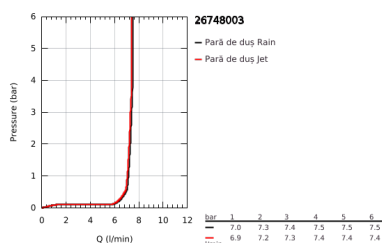

26 748 003 TEMPESTA CUBE 110 SET DUȘ CU 2 PULVERIZĂRI, CU BARĂ

DESCRIEREA PRODUSULUI

- Colour: cromat
- compus din:
 - hand shower Tempesta Cube 110 (26 746)
 - tipuri de jet: Rain, Jet
 - bară de duș, 600 mm (27 523)
 - maximum flow rate (at 3 bar): 7.4 l/min
 - furtun de duș Relaxflex de 1750 mm 1/2" x 1/2" (28 154)
 - GROHE EcoJoy tehnologie pentru reducerea consumului de apă
 - GROHE SmartSwitch - easily rotate the dial to enjoy your preferred spray option
- pulverizare perfectă cu tehnologia GROHE DreamSpray
- suprafață GROHE LongLife
- Flexible Installation - 1 adjustable bracket for existing drill holes
- adjustable rail holder (turn and glide shower holder)
- sistem anti-calcar GROHE SpeedClean
- Inner WaterGuide pentru o durabilitate crescută în utilizare
- protecție de silicon Shockproof ce previne deteriorarea cauzată de căderea dușului
- presiunea minimă recomandată 1.0 bar
- compatibil cu boilere
- professional edition

26 748 003 TEMPESTA CUBE 110 SET DUȘ CU 2 PULVERIZĂRI, CU BARĂ

PIESE DE SCHIMB , aprilie 2020 – now

1: Suport pentru bară de duș (Spare part-nr. 48607000)

2: Piesă glisantă (Spare part-nr. 48609000)

3: Suport pentru bară de duș (Spare part-nr. 48608000)