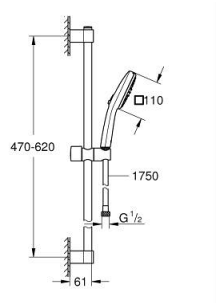

26 748 003 TEMPESTA CUBE 110 SET DUȘ CU 2 PULVERIZĂRI, CU BARĂ

DESCRIEREA PRODUSULUI

- Colour: cromat
- compus din:
 - hand shower Tempesta Cube 110 (26 746)
 - tipuri de jet: Rain, Jet
 - bară de duș, 600 mm (27 523)
 - maximum flow rate (at 3 bar): 7.4 l/min
 - furtun de duș Relaxflex de 1750 mm 1/2" x 1/2" (28 154)
 - GROHE EcoJoy tehnologie pentru reducerea consumului de apă
 - GROHE SmartSwitch - easily rotate the dial to enjoy your preferred spray option
- pulverizare perfectă cu tehnologia GROHE DreamSpray
- suprafață GROHE LongLife
- Flexible Installation - 1 adjustable bracket for existing drill holes
- adjustable rail holder (turn and glide shower holder)
- sistem anti-calcar GROHE SpeedClean
- Inner WaterGuide pentru o durabilitate crescută în utilizare
- protecție de silicon Shockproof ce previne deteriorarea cauzată de căderea dușului
- presiunea minimă recomandată 1.0 bar
- compatibil cu boilere
- professional edition

26 748 003 TEMPESTA CUBE 110 SET DUȘ CU 2 PULVERIZĂRI, CU BARĂ

PIESE DE SCHIMB , aprilie 2020 – now

1: Suport pentru bară de duș (Spare part-nr. 48607000)

2: Piesă glisantă (Spare part-nr. 48609000)

3: Suport pentru bară de duș (Spare part-nr. 48608000)