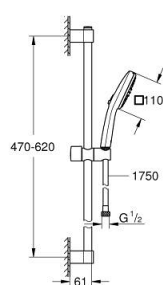

26 748 243 3 TEMPESTA CUBE 110 SET DUȘ CU 2 PULVERIZĂRI, CU BARĂ

DESCRIEREA PRODUSULUI

- Colour: matte black
- compus din:
 - hand shower Tempesta Cube 110 (26 746)
 - tipuri de jet: Rain, Jet
 - maximum flow rate (at 3 bar): 7.4 l/min
 - bară de duș, 600 mm (27 523)
 - shower hose 1750 mm 1/2" x 1/2" (28 388)
- GROHE EcoJoy tehnologie pentru reducerea consumului de apă
- GROHE SmartSwitch - easily rotate the dial to enjoy your preferred spray option
- pulverizare perfectă cu tehnologia GROHE DreamSpray
- Flexible Installation - 1 adjustable bracket for existing drill holes
- adjustable rail holder (turn and glide shower holder)
- sistem anti-calcar GROHE SpeedClean
- Inner WaterGuide pentru o durabilitate crescută în utilizare
- protecție de silicon Shockproof ce previne deteriorarea cauzată de căderea dușului
- presiunea minimă recomandată 1.0 bar
- compatibil cu boilere
- professional edition

26 748 243 3 TEMPESTA CUBE 110 SET DUȘ CU 2 PULVERIZĂRI, CU BARĂ

PIESE DE SCHIMB , februarie 2023 – now

1: Suport pentru bară de duș (Spare part-nr. 486072430)

2: Piesă glisantă (Spare part-nr. 486092430)