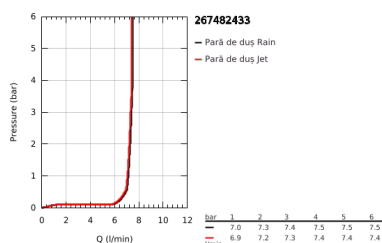

26 748 243 3 TEMPESTA CUBE 110 SET DUȘ CU 2 PULVERIZĂRI, CU BARĂ

DESCRIEREA PRODUSULUI

- Colour: matte black
- compus din:
 - hand shower Tempesta Cube 110 (26 746)
 - tipuri de jet: Rain, Jet
 - maximum flow rate (at 3 bar): 7.4 l/min
 - bară de duș, 600 mm (27 523)
 - shower hose 1750 mm 1/2" x 1/2" (28 388)
- GROHE EcoJoy tehnologie pentru reducerea consumului de apă
- GROHE SmartSwitch - easily rotate the dial to enjoy your preferred spray option
- pulverizare perfectă cu tehnologia GROHE DreamSpray
- Flexible Installation - 1 adjustable bracket for existing drill holes
- adjustable rail holder (turn and glide shower holder)
- sistem anti-calcar GROHE SpeedClean
- Inner WaterGuide pentru o durabilitate crescută în utilizare
- protecție de silicon Shockproof ce previne deteriorarea cauzată de căderea dușului
- presiunea minimă recomandată 1.0 bar
- compatibil cu boilere
- professional edition