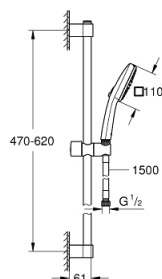

26 749 004 TEMPESTA CUBE 110 SHOWER RAIL SET 2 SPRAYS (RAIN, JET)

DESCRIEREA PRODUSULUI

- Colour: cromat
- compus din:
 - hand shower Tempesta Cube 110 (26 130)
 - bară de duș, 600 mm (27 523)
 - furtun de duș Relaxflex de 1750 mm 1/2" x 1/2" (28 154)
- GROHE SmartSwitch - easily rotate the dial to enjoy your preferred spray option
- pulverizare perfectă cu tehnologia GROHE DreamSpray
- suprafață GROHE LongLife
- Flexible Installation - 1 adjustable bracket for existing drill holes
- adjustable rail holder (turn and glide shower holder)
- sistem anti-calcar GROHE SpeedClean
- Inner WaterGuide pentru o durabilitate crescută în utilizare
- protecție de silicon Shockproof ce previne deteriorarea cauzată de căderea dușului
- pentru presiune scăzută
- compatibil cu boilere
- recommended pressure 0.1 - 2.0 bar
- professional edition

26 749 004 TEMPESTA CUBE 110 SHOWER RAIL SET 2 SPRAYS (RAIN, JET)

PIESE DE SCHIMB , aprilie 2020 – now

1: Suport pentru bară de duș (Spare part-nr. 48607000)

2: Piesă glisantă (Spare part-nr. 48609000)

3: Suport pentru bară de duș (Spare part-nr. 48608000)