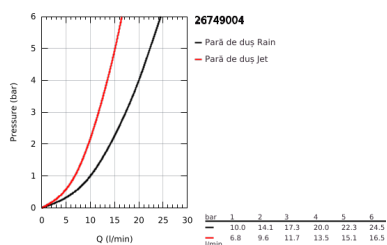

26 749 004 TEMPESTA CUBE 110 SHOWER RAIL SET 2 SPRAYS (RAIN, JET)

DESCRIEREA PRODUSULUI

- Colour: cromat
- compus din:
 - hand shower Tempesta Cube 110 (26 130)
 - bară de duș, 600 mm (27 523)
 - furtun de duș Relaxflex de 1750 mm 1/2" x 1/2" (28 154)
- GROHE SmartSwitch - easily rotate the dial to enjoy your preferred spray option
- pulverizare perfectă cu tehnologia GROHE DreamSpray
- suprafață GROHE LongLife
- Flexible Installation - 1 adjustable bracket for existing drill holes
- adjustable rail holder (turn and glide shower holder)
- sistem anti-calcar GROHE SpeedClean
- Inner WaterGuide pentru o durabilitate crescută în utilizare
- protecție de silicon Shockproof ce previne deteriorarea cauzată de căderea dușului
- pentru presiune scăzută
- compatibil cu boilere
- recommended pressure 0.1 - 2.0 bar
- professional edition