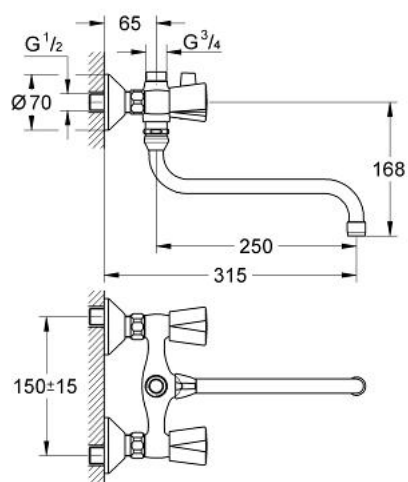

## 26 750 000 COSTA BATERIE LAVOAR MONOBLOC, 1/2"

### DESCRIEREA PRODUSULUI

- Colour: cromat
- montare pe perete
- mânere din metal
- izolat termic, racord olandez
- comutator
- cu țeava de scurgere tubulară în S
- proiecție de 250 mm
- scurgere superioară și inferioară 3/4"
- conexiuni excentrice
- suprafață GROHE LongLife

## 26 750 000 COSTA BATERIE LAVOAR MONOBLOC, 1/2"

26.750

### PIESE DE SCHIMB , ianuarie 1992 – now

- 1: Garnitură 1/2" (Spare part-nr. 11090000)
- 1.1: Mâner din metal 1/2" (Spare part-nr. 45258000)
  - 1.1.1: Bucșă cu declic (Spare part-nr. 0538600M)
- 1.2: Garnitură 1/2" (Spare part-nr. 07146000)
  - 1.2.1: Disc de etanșare Ø6 x Ø2 (Spare part-nr. 0128300M)
  - 1.2.2: Garnitură inelară Ø18,2 x Ø1,7 (Spare part-nr. 0392400M)
  - 1.2.3: etanșare (Spare part-nr. 0529100M)
- 2: Headpart 1/2 (Spare part-nr. 11091000)
  - 2.1: Costa metal handle (Spare part-nr. 45259000)
    - 2.1.1: kit de înlocuire pentru fixare (Spare part-nr. 45331000)
      - 2.1.1.1: Bucșă cu declic (Spare part-nr. 0538600M)
  - 2.2: Garnitură 1/2" (Spare part-nr. 07146000)
- 3: Racord cu șurub 1/2" (Spare part-nr. 45044000)
  - 3.1: etanșare Ø15 x Ø2 (Spare part-nr. 0311900M)
- 4: Conexiuni excentrice (Spare part-nr. 12001000)
  - 4.1: etanșare (Spare part-nr. 0138600M)
  - 4.2: Șild (Spare part-nr. 0221000M)
- 5: Comutator (Spare part-nr. 45048000)
- 5.1: Bucșă cu declic (Spare part-nr. 0538600M)
- 6: Niplu 3/4 x M24x1 (Spare part-nr. 01244000)