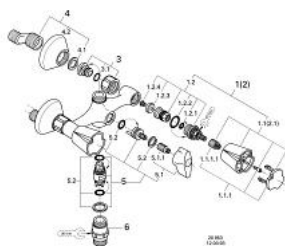

### DESCRIEREA PRODUSULUI

- Colour: cromat
- montare pe perete
- mânere din metal
- izolat termic, racord olandez
- comutator
- cu țeava de scurgere tubulară în S
- proiecție de 250 mm
- scurgere superioară și inferioară 3/4"
- conexiuni excentrice
- suprafață GROHE LongLife

## 26 750 000 COSTA BATERIE LAVOAR MONOBLOC, 1/2"

26.750

### PIESE DE SCHIMB , ianuarie 1992 – now

- 1: Garnitură 1/2" (Spare part-nr. 11090000)
- 1.1: Mâner din metal 1/2" (Spare part-nr. 45258000)
  - 1.1.1: Bucșă cu declic (Spare part-nr. 0538600M)
- 1.2: Garnitură 1/2" (Spare part-nr. 07146000)
  - 1.2.1: Disc de etanșare Ø6 x Ø2 (Spare part-nr. 0128300M)
  - 1.2.2: Garnitură inelară Ø18,2 x Ø1,7 (Spare part-nr. 0392400M)
  - 1.2.3: etanșare (Spare part-nr. 0529100M)
- 2: Headpart 1/2 (Spare part-nr. 11091000)
  - 2.1: Costa metal handle (Spare part-nr. 45259000)
    - 2.1.1: kit de înlocuire pentru fixare (Spare part-nr. 45331000)
      - 2.1.1.1: Bucșă cu declic (Spare part-nr. 0538600M)
  - 2.2: Garnitură 1/2" (Spare part-nr. 07146000)
- 3: Racord cu șurub 1/2" (Spare part-nr. 45044000)
  - 3.1: etanșare Ø15 x Ø2 (Spare part-nr. 0311900M)
- 4: Conexiuni excentrice (Spare part-nr. 12001000)
  - 4.1: etanșare (Spare part-nr. 0138600M)
  - 4.2: Șild (Spare part-nr. 0221000M)
- 5: Comutator (Spare part-nr. 45048000)
- 5.1: Bucșă cu declic (Spare part-nr. 0538600M)
- 6: Niplu 3/4 x M24x1 (Spare part-nr. 01244000)