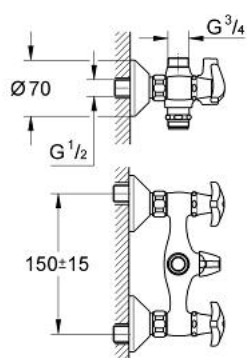

26 752 000 ATLANTA BATERIE LAVOAR MONOBLOC, 1/2"

DESCRIEREA PRODUSULUI

- Colour: cromat
- montare pe perete
- Mânere Trecon
- Garnituri-durabile GROHE Long-Life
- comutator
- scurgere superioară și inferioară 3/4"
- conexiuni excentrice
- suprafață GROHE LongLife

26 752 000 ATLANTA BATERIE LAVOAR MONOBLOC, 1/2"

PIESE DE SCHIMB , ianuarie 1978 – now

- 1: Garnitură 1/2" (Spare part-nr. 11101000)
 - 1.1: Mâner Trecorn 1/2" (Spare part-nr. 45080000)
 - 1.2: Garnitură 1/2" (Spare part-nr. 07146000)
 - 1.2.1: Disc de etanșare Ø6 x Ø2 (Spare part-nr. 0128300M)
 - 1.2.2: Garnitură inelară Ø18,2 x Ø1,7 (Spare part-nr. 0392400M)
 - 1.2.3: etanșare (Spare part-nr. 0529100M)
- 2: Garnitură 1/2" (Spare part-nr. 11102000)
 - 2.1: Mâner Trecorn 1/2" (Spare part-nr. 45081000)
 - 2.2: Garnitură 1/2" (Spare part-nr. 07146000)
- 3: Racord cu șurub 1/2" (Spare part-nr. 45044000)
 - 3.1: etanșare Ø15 x Ø2 (Spare part-nr. 0311900M)
- 4: Conexiuni excentrice (Spare part-nr. 12001000)
 - 4.1: etanșare (Spare part-nr. 0138600M)
 - 4.2: Șild (Spare part-nr. 0221000M)
- 5: Comutator (Spare part-nr. 45048000)
 - 5.1: Bucșă cu declic (Spare part-nr. 0538600M)
- 6: Niplu 3/4 x M24x1 (Spare part-nr. 01244000)