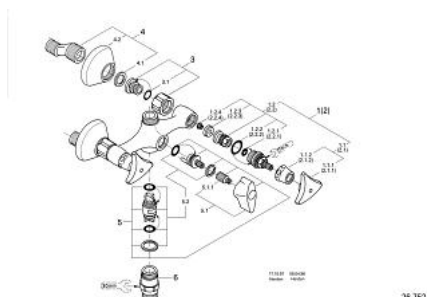

26 752 000 ATLANTA BATERIE LAVOAR MONOBLOC, 1/2"

DESCRIEREA PRODUSULUI

- Colour: cromat
- montare pe perete
- Mânere Trecon
- Garnituri-durabile GROHE Long-Life
- comutator
- scurgere superioară și inferioară 3/4"
- conexiuni excentrice
- suprafață GROHE LongLife

26 752 000 ATLANTA BATERIE LAVOAR MONOBLOC, 1/2"

PIESE DE SCHIMB , ianuarie 1978 – now

- 1: Garnitură 1/2" (Spare part-nr. 11101000)
 - 1.1: Mâner Trecorn 1/2" (Spare part-nr. 45080000)
 - 1.2: Garnitură 1/2" (Spare part-nr. 07146000)
 - 1.2.1: Disc de etanșare Ø6 x Ø2 (Spare part-nr. 0128300M)
 - 1.2.2: Garnitură inelară Ø18,2 x Ø1,7 (Spare part-nr. 0392400M)
 - 1.2.3: etanșare (Spare part-nr. 0529100M)
- 2: Garnitură 1/2" (Spare part-nr. 11102000)
 - 2.1: Mâner Trecorn 1/2" (Spare part-nr. 45081000)
 - 2.2: Garnitură 1/2" (Spare part-nr. 07146000)
- 3: Racord cu șurub 1/2" (Spare part-nr. 45044000)
 - 3.1: etanșare Ø15 x Ø2 (Spare part-nr. 0311900M)
- 4: Conexiuni excentrice (Spare part-nr. 12001000)
 - 4.1: etanșare (Spare part-nr. 0138600M)
 - 4.2: Șild (Spare part-nr. 0221000M)
- 5: Comutator (Spare part-nr. 45048000)
 - 5.1: Bucșă cu declic (Spare part-nr. 0538600M)
- 6: Niplu 3/4 x M24x1 (Spare part-nr. 01244000)