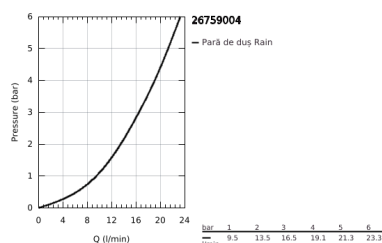

26 759 004 TEMPESTA 110 SHOWER RAIL SET 1 SPRAY (RAIN)

DESCRIEREA PRODUSULUI

- Colour: cromat
- compus din:
 - hand shower Tempesta 110 (28 214)
 - bară de duș, 600 mm (27 523)
 - furtun de duș Relaxaflex de 1750 mm 1/2" x 1/2" (28 154)
 - pulverizare perfectă cu tehnologia GROHE DreamSpray
 - suprafață GROHE LongLife
- Flexible Installation - 1 adjustable bracket for existing drill holes
- adjustable rail holder (turn and glide shower holder)
- sistem anti-calcar GROHE SpeedClean
- Inner WaterGuide pentru o durabilitate crescută în utilizare
- protecție de silicon Shockproof ce previne deteriorarea cauzată de căderea dușului
- pentru presiune scazuta
- recommended pressure 0.1 - 2.0 bar
- professional edition

26 759 004 TEMPESTA 110 SHOWER RAIL SET 1 SPRAY (RAIN)

PIESE DE SCHIMB , aprilie 2020 – now

1: Suport pentru bară de duș (Spare part-nr. 48607000)

2: Piesă glisantă (Spare part-nr. 48609000)

3: Suport pentru bară de duș (Spare part-nr. 48608000)