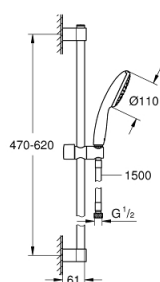

26 759 004 TEMPESTA 110 SHOWER RAIL SET 1 SPRAY (RAIN)

DESCRIEREA PRODUSULUI

- Colour: cromat
- compus din:
 - hand shower Tempesta 110 (28 214)
 - bară de duș, 600 mm (27 523)
 - furtun de duș Relaxaflex de 1750 mm 1/2" x 1/2" (28 154)
 - pulverizare perfectă cu tehnologia GROHE DreamSpray
 - suprafață GROHE LongLife
- Flexible Installation - 1 adjustable bracket for existing drill holes
- adjustable rail holder (turn and glide shower holder)
- sistem anti-calcar GROHE SpeedClean
- Inner WaterGuide pentru o durabilitate crescută în utilizare
- protecție de silicon Shockproof ce previne deteriorarea cauzată de căderea dușului
- pentru presiune scazuta
- recommended pressure 0.1 - 2.0 bar
- professional edition

26 759 004 TEMPESTA 110 SHOWER RAIL SET 1 SPRAY (RAIN)

PIESE DE SCHIMB , aprilie 2020 – now

1: Suport pentru bară de duș (Spare part-nr. 48607000)

2: Piesă glisantă (Spare part-nr. 48609000)

3: Suport pentru bară de duș (Spare part-nr. 48608000)