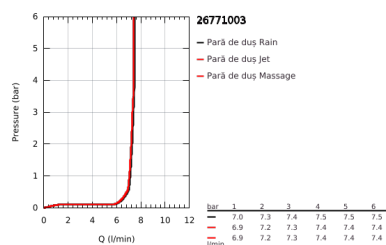

26 771 003 TEMPESTA 110 SHOWER RAIL SET 3 SPRAYS (RAIN, JET, MASSAGE)

DESCRIEREA PRODUSULUI

- Colour: cromat
- compus din:
 - hand shower Tempesta 110 (28 419)
 - maximum flow rate (at 3 bar): 7.4 l/min
 - bară de duș, 900 mm (27 524)
 - furtun de duș Relaxaflex de 1750 mm 1/2" x 1/2" (28 154)
- GROHE SmartSwitch - easily rotate the dial to enjoy your preferred spray option
- pulverizare perfectă cu tehnologia GROHE DreamSpray
- suprafață GROHE LongLife
- Flexible Installation - 1 adjustable bracket for existing drill holes
- adjustable rail holder (turn and glide shower holder)
- sistem anti-calcar GROHE SpeedClean
- Inner WaterGuide pentru o durabilitate crescută în utilizare
- protecție de silicon Shockproof ce previne deteriorarea cauzată de căderea dușului
- presiunea minimă recomandată 1.0 bar
- compatibil cu boilere
- professional edition

26 771 003 TEMPESTA 110 SHOWER RAIL SET 3 SPRAYS (RAIN, JET, MASSAGE)

PIESE DE SCHIMB , aprilie 2020 – now

1: Suport pentru bară de duș (Spare part-nr. 48607000)

2: Piesă glisantă (Spare part-nr. 48609000)