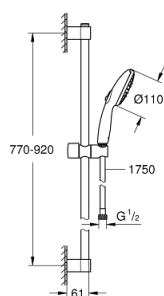

26 771 003 TEMPESTA 110 SHOWER RAIL SET 3 SPRAYS (RAIN, JET, MASSAGE)

DESCRIEREA PRODUSULUI

- Colour: cromat
- compus din:
 - hand shower Tempesta 110 (28 419)
 - maximum flow rate (at 3 bar): 7.4 l/min
 - bară de duș, 900 mm (27 524)
 - furtun de duș Relaxaflex de 1750 mm 1/2" x 1/2" (28 154)
- GROHE SmartSwitch - easily rotate the dial to enjoy your preferred spray option
- pulverizare perfectă cu tehnologia GROHE DreamSpray
- suprafață GROHE LongLife
- Flexible Installation - 1 adjustable bracket for existing drill holes
- adjustable rail holder (turn and glide shower holder)
- sistem anti-calcar GROHE SpeedClean
- Inner WaterGuide pentru o durabilitate crescută în utilizare
- protecție de silicon Shockproof ce previne deteriorarea cauzată de căderea dușului
- presiunea minimă recomandată 1.0 bar
- compatibil cu boilere
- professional edition

26 771 003 TEMPESTA 110 SHOWER RAIL SET 3 SPRAYS (RAIN, JET, MASSAGE)

PIESE DE SCHIMB , aprilie 2020 – now

1: Suport pentru bară de duș (Spare part-nr. 48607000)

2: Piesă glisantă (Spare part-nr. 48609000)